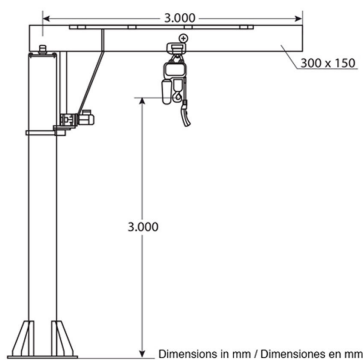

Brazo pescante Jib Crane 1 Ton Incluye PWRC1 de 3 Mts altura izaje

Características Esenciales

- 3 Años de Garantía, Partes y Servicios Disponibles en América

Especificaciones Técnicas

Garantía	3 Year		
----------	--------	--	--

Model/Modelo	PWBZ1TA3P3
Capacity	2204 lb / 1000 kg
Capacidad	
Lifting Height	9.8 ft / 3 m
Altura Izaje	
Motor Rotation Power	0.37 kW
Potencia Motor de Rotacion	
Mast Diameter	Ø 12.7 in / Ø 325 mm
Diámetro del Mastil	
Valid Radius	9.8 ft / 3 m
Radio Valido	
Swelling Angle 360 Motorized / 360° Rotación Motorizada	
Two Speed / Dos Velocidades	
Limit Switch / Interruptores de Limite	

Model / Modelo	PWRC1
Capacity	2205 lb / 1000 kg
Capacidad	
Speed (per min)	21 ft / 6.6 m
Velocidad (por min)	
Motor Power	1.5 kW
Potencia del Motor	
Rated Volt	220V/440V @ 60 HZ 3 Phases 380V @ 50 HZ 3 Fases
Voltaje Nominal	
Control Voltage	24V
Voltaje de Control	
Motor Rev.	1440 RPM
Rev. Motor	
Insulation Grade	F
Grado de Aislacion	
Traveling Speed (per min)	36-68 ft / 11-21 m
Velocidad de Traslado (por min)	
Motor Power	0.4 kW
Potencia Motor	
I Beam	2.04-6.02 in / 52-153 mm
Viga I	
Wheel Diameter	3.7 in / 95 mm
Diámetro de la Rueda	
Min. Turn Radius	2.62 ft / 0.8 m
Radio Mínimo de Giro	
Load Chain Grade	G80
Grado de la Cadena de Carga	
Chain Size	Ø5/16 in x 10 ft Ø7.1 mm x 3 m
Dimensiones de la Cadena	
Chain Falls	1
Caidas de Cadena	
Bearings	SNK
Rodamientos	
Net Weight	134 lb / 61 kg
Peso Neto	
Standard	ASME B30.17
Norma	
Warranty: 3 Year / Certification valid for 1 year / 10 year parts and service availability	
Garantía: 3 Años / Certificación válida por 1 año / 10 años disponibilidad de piezas y servicio	