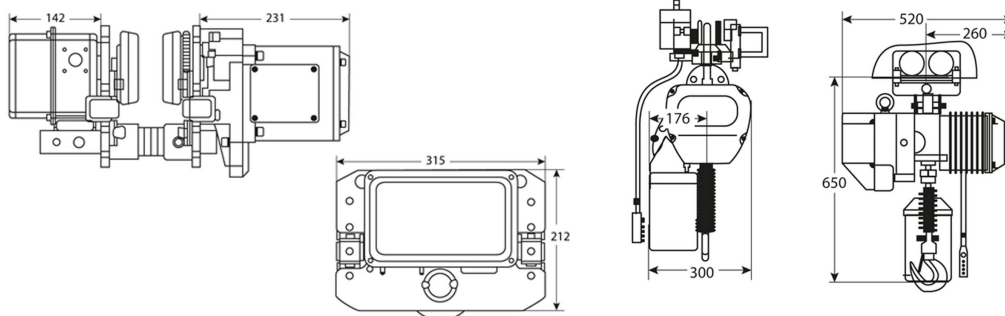

Brazo pescante Jib Crane 1 Ton Incluye PWRC1 de 3 Mts altura izaje

Características Esenciales

- 3 Años de Garantía, Partes y Servicios Disponibles en América

Especificaciones Técnicas

Garantía	3 Year		
----------	--------	--	--

Model/Modelo	PWBZ1TA3P3
Capacity	2204 lb / 1000 kg
Capacidad	
Lifting Height	9.8 ft / 3 m
Altura Izaje	
Motor Rotation Power	0.37 kW
Potencia Motor de Rotacion	
Mast Diameter	Ø 12.7 in / Ø 325 mm
Diámetro del Mastil	
Valid Radius	9.8 ft / 3 m
Radio Valido	
Swelling Angle 360 Motorized / 360° Rotación Motorizada	
Two Speed / Dos Velocidades	
Limit Switch / Interruptores de Limite	

Model / Modelo	PWRC1
Capacity	2205 lb / 1000 kg
Capacidad	
Speed (per min)	21 ft / 6.6 m
Velocidad (por min)	
Motor Power	1.5 kW
Potencia del Motor	
Rated Volt	220V/440V @ 60 HZ 3 Phases 380V @ 50 HZ 3 Fases
Voltaje Nominal	
Control Voltage	24V
Voltaje de Control	
Motor Rev.	1440 RPM
Rev. Motor	
Insulation Grade	F
Grado de Aislacion	
Traveling Speed (per min)	36-68 ft / 11-21 m
Velocidad de Traslado (por min)	
Motor Power	0.4 kW
Potencia Motor	
I Beam	2.04-6.02 in / 52-153 mm
Viga I	
Wheel Diameter	3.7 in / 95 mm
Diámetro de la Rueda	
Min. Turn Radius	2.62 ft / 0.8 m
Radio Mínimo de Giro	
Load Chain Grade	G80
Grado de la Cadena de Carga	
Chain Size	Ø5/16 in x 10 ft Ø7.1 mm x 3 m
Dimensiones de la Cadena	
Chain Falls	1
Caidas de Cadena	
Bearings	SNK
Rodamientos	
Net Weight	134 lb / 61 kg
Peso Neto	
Standard	ASME B30.17
Norma	
Warranty: 3 Year / Certification valid for 1 year / 10 year parts and service availability	
Garantía: 3 Años / Certificación válida por 1 año / 10 años disponibilidad de piezas y servicio	