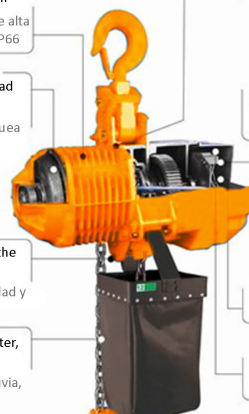

Aluminum housing with high efficiency temperature sinks continuous service up to 40% with IP66 protection
Carcasa de aluminio con disipadores de temperatura de alta eficiencia servicio continuo hasta 40% con protección IP66

Electromagnetic safety brake that blocks the load in case of power failure
Freno de seguridad electromagnético que bloquea la carga en caso de corte de energía

Travel limiters add safety and long life to the equipment and its components
Limitadores de recorrido agregan seguridad y larga vida al equipo y sus componentes

G80 steel chain for use in rain, salt water, chemicals, etc.
Cadena de acero G80 para uso bajo lluvia, agua salada, químicos, etc

Highly resistant steel structure
Estructura de acero altamente resistente

Low voltage controller prevents risk of electric shock
Controlador de bajo voltaje evita riesgo de shock eléctrico

Electromagnetic contractor for wireless use
Contractor electromagnético para uso inalámbrico

Electric phase inversion protection
Protección eléctrica de inversión de fases