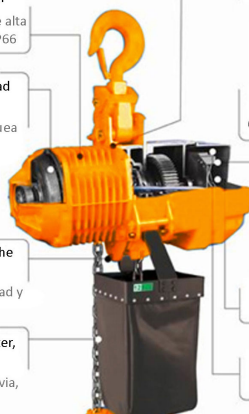

Aluminum housing with high efficiency temperature sinks continuous service up to 40% with IP66 protection
Carcasa de aluminio con disipadores de temperatura de alta eficiencia servicio continuo hasta 40% con protección IP66

Electromagnetic safety brake that blocks the load in case of power failure
Freno de seguridad electromagnético que bloquea la carga en caso de corte de energía

Travel limiters add safety and long life to the equipment and its components
Limitadores de recorrido agregan seguridad y larga vida al equipo y sus componentes

G80 steel chain for use in rain, salt water, chemicals, etc.
Cadena de acero G80 para uso bajo lluvia, agua salada, químicos, etc

Highly resistant steel structure
Estructura de acero altamente resistente

Low voltage controller prevents risk of electric shock
Controlador de bajo voltaje evita riesgo de shock eléctrico

Electromagnetic contractor for wireless use
Contractor electromagnético para uso inalámbrico

Electric phase inversion protection
Protección eléctrica de inversión de fases