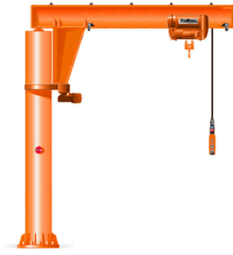

Brazo pescante Jib Crane 1 Ton Incluye PWRC1 de 3 Mts altura izaje

Características Esenciales

- 3 Años de Garantía, Partes y Servicios Disponibles en América

Especificaciones Técnicas

Garantía	3 Year		
----------	--------	--	--

Model/Modelo	PWBZ1TA3P3
Capacity Capacidad	2204 lb / 1000 kg
Lifting Height Altura Izaje	9.8 ft / 3 m
Motor Rotation Power Potencia Motor de Rotacion	0.37 kW
Mast Diameter Diámetro del Mastil	Ø 12.7 in / Ø 325 mm
Valid Radius Radio Valido	9.8 ft / 3 m
Swelling Angle 360 Motorized / 360° Rotación Motorizada	
Two Speed / Dos Velocidades	
Limit Switch / Interruptores de Limite	

Model / Modelo	PWRC1
Capacity Capacidad	2205 lb / 1000 kg
Speed (per min) Velocidad (por min)	21 ft / 6.6 m
Motor Power Potencia del Motor	1.5 kW
Rated Volt Voltaje Nominal	220V/440V @ 60 HZ 3 Phases 380V @ 50 HZ 3 Fases
Control Voltage Voltaje de Control	24V
Motor Rev. Rev. Motor	1440 RPM
Insulation Grade Grado de Aislacion	F
Traveling Speed (per min) Velocidad de Traslado (por min)	36-68 ft / 11-21 m
Motor Power Potencia Motor	0.4 kW
I Beam Viga I	2.04-6.02 in / 52-153 mm
Wheel Diameter Diámetro de la Rueda	3.7 in / 95 mm
Min. Turn Radius Radio Mínimo de Giro	2.62 ft / 0.8 m
Load Chain Grade Grado de la Cadena de Carga	G80
Chain Size Dimensiones de la Cadena	Ø5/16 in x 10 ft Ø7.1 mm x 3 m
Chain Falls Caidas de Cadena	1
Bearings Rodamientos	SNK
Net Weight Peso Neto	134 lb / 61 kg
Standard Norma	ASME B30.17
Warranty: 3 Year / Certification valid for 1 year / 10 year parts and service availability Garantía: 3 Años / Certificación válida por 1 año / 10 años disponibilidad de piezas y servicio	

G80 steel chain for use in rain, salt water, chemicals, etc.
Cadena de acero G80 para uso bajo lluvia, agua salada, químicos, etc

Highly resistant steel structure
Estructura de acero altamente resistente