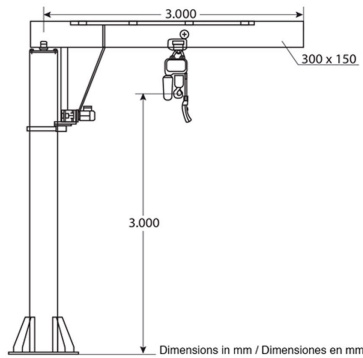

Brazo pescante Jib Crane 1 Ton Incluye PWRC1 de 3 Mts altura izaje

Características Esenciales

- 3 Años de Garantía, Partes y Servicios Disponibles en América

Especificaciones Técnicas

Garantía	3 Year		
----------	--------	--	--

Model/Modelo	PWBZ1TA3P3
Capacity Capacidad	2204 lb / 1000 kg
Lifting Height Altura Izaje	9.8 ft / 3 m
Motor Rotation Power Potencia Motor de Rotacion	0.37 kW
Mast Diameter Diámetro del Mastil	Ø 12.7 in / Ø 325 mm
Valid Radius Radio Valido	9.8 ft / 3 m
Swelling Angle 360 Motorized / 360° Rotación Motorizada	
Two Speed / Dos Velocidades	
Limit Switch / Interruptores de Limite	

Model / Modelo	PWRC1
Capacity Capacidad	2205 lb / 1000 kg
Speed (per min) Velocidad (por min)	21 ft / 6.6 m
Motor Power Potencia del Motor	1.5 kW
Rated Volt Voltaje Nominal	220V/440V @ 60 HZ 3 Phases 380V @ 50 HZ 3 Fases
Control Voltage Voltaje de Control	24V
Motor Rev. Rev. Motor	1440 RPM
Insulation Grade Grado de Aislacion	F
Traveling Speed (per min) Velocidad de Traslado (por min)	36-68 ft / 11-21 m
Motor Power Potencia Motor	0.4 kW
I Beam Viga I	2.04-6.02 in / 52-153 mm
Wheel Diameter Diámetro de la Rueda	3.7 in / 95 mm
Min. Turn Radius Radio Mínimo de Giro	2.62 ft / 0.8 m
Load Chain Grade Grado de la Cadena de Carga	G80
Chain Size Dimensiones de la Cadena	Ø5/16 in x 10 ft Ø7.1 mm x 3 m
Chain Falls Caidas de Cadena	1
Bearings Rodamientos	SNK
Net Weight Peso Neto	134 lb / 61 kg
Standard Norma	ASME B30.17
Warranty: 3 Year / Certification valid for 1 year / 10 year parts and service availability Garantía: 3 Años / Certificación válida por 1 año / 10 años disponibilidad de piezas y servicio	