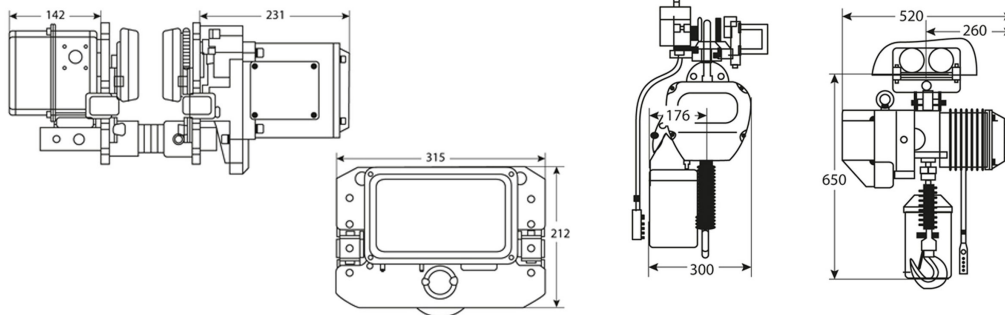

Brazo pescante Jib Crane 1 Ton Incluye PWRC1 de 3 Mts altura izaje

Características Esenciales

- 3 Años de Garantía, Partes y Servicios Disponibles en América

Especificaciones Técnicas

Garantía	3 Year		
----------	--------	--	--

Model/Modelo	PWBZ1TA3P3
Capacity Capacidad	2204 lb / 1000 kg
Lifting Height Altura Izaje	9.8 ft / 3 m
Motor Rotation Power Potencia Motor de Rotacion	0.37 kW
Mast Diameter Diámetro del Mastil	Ø 12.7 in / Ø 325 mm
Valid Radius Radio Valido	9.8 ft / 3 m
Swelling Angle 360 Motorized / 360° Rotación Motorizada	
Two Speed / Dos Velocidades	
Limit Switch / Interruptores de Limite	

Model / Modelo	PWRC1
Capacity Capacidad	2205 lb / 1000 kg
Speed (per min) Velocidad (por min)	21 ft / 6.6 m
Motor Power Potencia del Motor	1.5 kW
Rated Volt Voltaje Nominal	220V/440V @ 60 HZ 3 Phases 380V @ 50 HZ 3 Fases
Control Voltage Voltaje de Control	24V
Motor Rev. Rev. Motor	1440 RPM
Insulation Grade Grado de Aislacion	F
Traveling Speed (per min) Velocidad de Traslado (por min)	36-68 ft / 11-21 m
Motor Power Potencia Motor	0.4 kW
I Beam Viga I	2.04-6.02 in / 52-153 mm
Wheel Diameter Diámetro de la Rueda	3.7 in / 95 mm
Min. Turn Radius Radio Mínimo de Giro	2.62 ft / 0.8 m
Load Chain Grade Grado de la Cadena de Carga	G80
Chain Size Dimensiones de la Cadena	Ø5/16 in x 10 ft Ø7.1 mm x 3 m
Chain Falls Caidas de Cadena	1
Bearings Rodamientos	SNK
Net Weight Peso Neto	134 lb / 61 kg
Standard Norma	ASME B30.17
Warranty: 3 Year / Certification valid for 1 year / 10 year parts and service availability Garantía: 3 Años / Certificación válida por 1 año / 10 años disponibilidad de piezas y servicio	