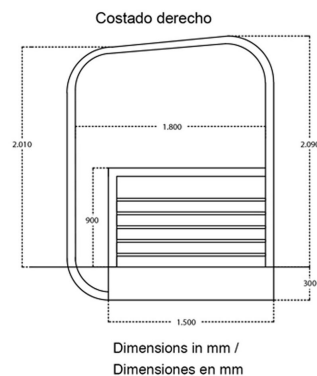

Cabina Control zona segura operador

Características Esenciales

- 1 Años de Garantía, Partes y Servicios Disponibles en América

Especificaciones Técnicas

Garantía	1 Year		
----------	--------	--	--

PWCCT1
Contol cab: safe area operator
 Cabina control: zona segura operador
Warranty: 3 Year / Certification valid for 1 year / 10 year parts and service availability
 Garantía: 3 Años / Certificación válida por 1 año / 10 años disponibilidad de piezas y servicio