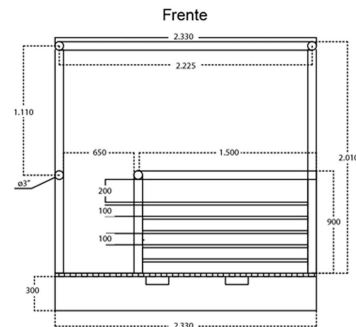

Cabina Control zona segura operador

Características Esenciales

- 1 Años de Garantía, Partes y Servicios Disponibles en América

Especificaciones Técnicas

Garantía	1 Year		
----------	--------	--	--

PWCCT1
Contol cab: safe area operator
 Cabina control: zona segura operador
Warranty: 3 Year / Certification valid for 1 year / 10 year parts and service availability
 Garantía: 3 Años / Certificación válida por 1 año / 10 años disponibilidad de piezas y servicio