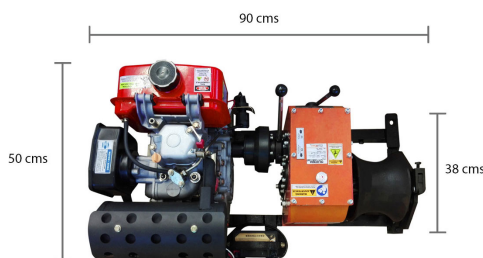

## Winche Cabrestante Prowinch 3.000Kg Diesel178F - 4kW Partida electrica

## Especificaciones Técnicas

Capacidad 1ª Capa	6600 lb / 3000 kg	Potencia Total Watts	4.0 kW
Capacidad de Carga	3 ton	Tipo de Motor	Diesel Electric Start
Número de Capas	1	Control	Gearshift on the Capstan
Velocidad /min	23 - 43 ft/min / 7 - 13 m/min	Tipo Transmisión / Reductor	Direct Gearbox
Numero de Velocidades	2 Speed	Garantía	1 Year

Parameter/Parametros	Slow/Lento	Fast/Rápido	Reverse/Reversa
Capacity Capacidad	6613 lb / 3000 kg	3968 lb / 1800 kg	No Lifting / No Izaje
Speed (per min) Velocidad (por min)	22 ft / 7 m	42 ft / 13 m	22 ft / 7 m