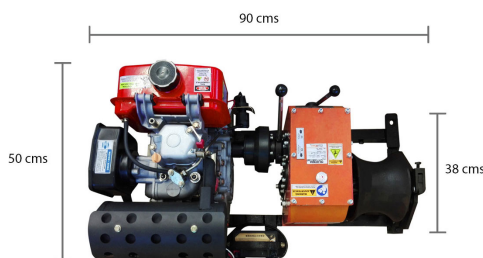

Winche Cabrestante Prowinch 3.000Kg Diesel178F - 4kW Partida electrica

Características Esenciales

- 1 Años de Garantía, Partes y Servicios Disponibles en América

Especificaciones Técnicas

Capacidad 1ª Capa	6600 lb / 3000 kg	Potencia Total Watts	4.0 kW
Capacidad de Carga	3 ton	Tipo de Motor	Diesel Electric Start
Número de Capas	1	Control	Gearshift on the Capstan
Velocidad /min	23 - 43 ft/min / 7 - 13 m/min	Tipo Transmisión / Reductor	Direct Gearbox
Numero de Velocidades	2 Speed	Garantía	1 Year

Parameter/Parametros	Slow/Lento	Fast/Rapido	Reverse/Reversa
Capacity Capacidad	6613 lb / 3000 kg	3968 lb / 1800 kg	No Lifting / No Izaje
Speed (per min) Velocidad (por min)	22 ft / 7 m	42 ft / 13 m	22 ft / 7 m

Detalles del Empaque

Paquete 1 Peso Neto

264 lbs / 120 Kg

Referential Images / Imágenes Referenciales
Specifications may change without notice / las especificaciones pueden cambiar sin previo aviso