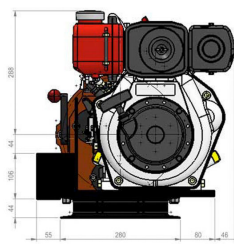

### Especificaciones Técnicas

Capacidad 1ª Capa	11023 lb / 5000 kg	Potencia Total Watts	7.8 kW
Capacidad de Carga	5 ton	Tipo de Motor	Diesel Electric Start
Número de Capas	1	Control	Gearshift on the Capstan
Velocidad /min	13 - 79 ft/min / 4 - 24 m/min	Tipo Transmisión / Reductor	Direct Gearbox
Numero de Velocidades	4 Speed	Garantía	1 Year

VISTA EN PLANTA

VISTA FRONTAL

VISTA EN ELEVACION

VISTA POSTERIOR

Parameter Parámetros	Gear / Caja de cambio				Service/Servicio	Load/Carga	Time/Tiempo	Maintenance/Mantenimiento
	I		II					
Capacity Capacidad	Fast / Rápido 5511 lb / 2.5 t	Slow / Lento 11023 lb / 5t	Fast / Rápido 1763 lb / 0.8 t	Slow / Lento 3306 lb / 1.5 t	Normal	< 65%	< 25%	6~12 (months/meses)
Speed (per min) Velocidad (por min)	26 ft / 8 m	13 ft / 4 m	78.7 ft / 24 m	42.6 ft / 13 m	Heavy/Pesado	> 65%	> 25%	3~6 (months/meses)
					Severe/Severo	<b>Abnormal Conditions</b> En Condiciones Anormales <b>Environmental, Geographical &amp; Risky</b> Ambientales, Geográficas & Riesgosas		1~3 (months/meses)
						<100%	<Duty cycle limit <Limite ciclo de trabajo	