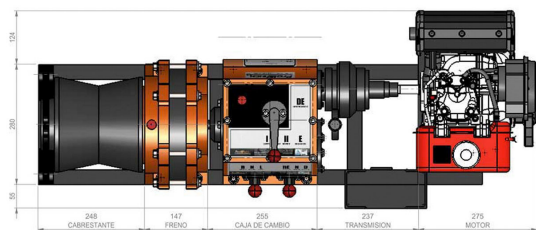

### Especificaciones Técnicas

Capacidad 1ª Capa	11023 lb / 5000 kg	Potencia Total Watts	7.8 kW
Capacidad de Carga	5 ton	Tipo de Motor	Diesel Electric Start
Número de Capas	1	Control	Gearshift on the Capstan
Velocidad /min	13 - 79 ft/min / 4 - 24 m/min	Tipo Transmisión / Reductor	Direct Gearbox
Numero de Velocidades	4 Speed	Garantía	1 Year

VISTA EN PLANTA

VISTA FRONTAL

VISTA EN ELEVACION

VISTA POSTERIOR

Parameter Parámetros	Gear / Caja de cambio				Service/Servicio	Load/Carga	Time/Tiempo	Maintenance/Mantenimiento
	I		II					
Capacity Capacidad	Fast / Rápido 5511 lb / 2.5 t	Slow / Lento 11023 lb / 5t	Fast / Rápido 1763 lb / 0.8 t	Slow / Lento 3306 lb / 1.5 t	Normal	< 65%	< 25%	6~12 (months/meses)
Speed (per min) Velocidad (por min)	26 ft / 8 m	13 ft / 4 m	78.7 ft / 24 m	42.6 ft / 13 m	Heavy/Pesado	> 65%	> 25%	3~6 (months/meses)
					Severe/Severo	<b>Abnormal Conditions</b> En Condiciones Anormales <b>Environmental, Geographical &amp; Risky</b> Ambientales, Geográficas & Riesgosas		1~3 (months/meses)
						<100%	<Duty cycle limit <Limite ciclo de trabajo	

## Peso & Dimensiones

**Peso Total** 430 lbs / 196 Kg