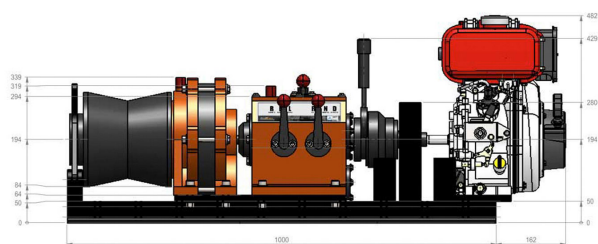

### Especificaciones Técnicas

Capacidad 1ª Capa	11023 lb / 5000 kg	Potencia Total Watts	7.8 kW
Capacidad de Carga	5 ton	Tipo de Motor	Diesel Electric Start
Número de Capas	1	Control	Gearshift on the Capstan
Velocidad /min	13 - 79 ft/min / 4 - 24 m/min	Tipo Transmisión / Reductor	Direct Gearbox
Numero de Velocidades	4 Speed	Garantía	1 Year

VISTA EN PLANTA

VISTA FRONTAL

VISTA EN ELEVACION

VISTA POSTERIOR

Parameter Parámetros	Gear / Caja de cambio				Service/Servicio	Load/Carga	Time/Tiempo	Maintenance/Mantenimiento
	I		II					
Capacity Capacidad	Fast / Rápido 5511 lb / 2.5 t	Slow / Lento 11023 lb / 5t	Fast / Rápido 1763 lb / 0.8 t	Slow / Lento 3306 lb / 1.5 t	Normal	< 65%	< 25%	6~12 (months/meses)
Speed (per min) Velocidad (por min)	26 ft / 8 m	13 ft / 4 m	78.7 ft / 24 m	42.6 ft / 13 m	Heavy/Pesado	> 65%	> 25%	3~6 (months/meses)
					Severe/Severo	<b>Abnormal Conditions</b> En Condiciones Anormales <b>Environmental, Geographical &amp; Risky</b> Ambientales, Geográficas & Riesgosas		1~3 (months/meses)
						<100%	<Duty cycle limit <Limite ciclo de trabajo	

## Peso & Dimensiones

**Peso Total** 430 lbs / 196 Kg