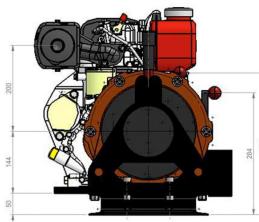

VISTA FRONTAL