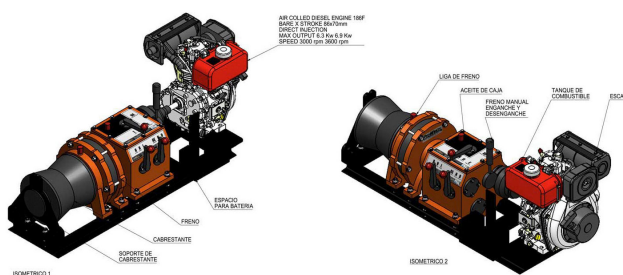

## Winche Cabrestante Prowinch 5.000Kg Diesel186 - 9HP Partida electrica

### Especificaciones Técnicas

Capacidad 1ª Capa	11023 lb / 5000 kg	Potencia Total Watts	7.8 kW
Capacidad de Carga	5 ton	Tipo de Motor	Diesel Electric Start
Número de Capas	1	Control	Gearshift on the Capstan
Velocidad /min	13 - 79 ft/min / 4 - 24 m/min	Tipo Transmisión / Reductor	Direct Gearbox
Numero de Velocidades	4 Speed	Garantía	1 Year

VISTA EN PLANTA

VISTA FRONTAL

VISTA EN ELEVACION

VISTA POSTERIOR

Parameter Parámetros	Gear / Caja de cambio				Service/Servicio	Load/Carga	Time/Tiempo	Maintenance/Mantenimiento
	I		II					
Capacity Capacidad	Fast / Rápido 5511 lb / 2.5 t	Slow / Lento 11023 lb / 5t	Fast / Rápido 1763 lb / 0.8 t	Slow / Lento 3306 lb / 1.5 t	Normal	< 65%	< 25%	6~12 (months/meses)
Speed (per min) Velocidad (por min)	26 ft / 8 m	13 ft / 4 m	78.7 ft / 24 m	42.6 ft / 13 m	Heavy/Pesado	> 65%	> 25%	3~6 (months/meses)
					Severe/Severo	<b>Abnormal Conditions</b> En Condiciones Anormales <b>Environmental, Geographical &amp; Risky</b> Ambientales, Geográficas & Riesgosas		1~3 (months/meses)
						<100%	<Duty cycle limit <Limite ciclo de trabajo	