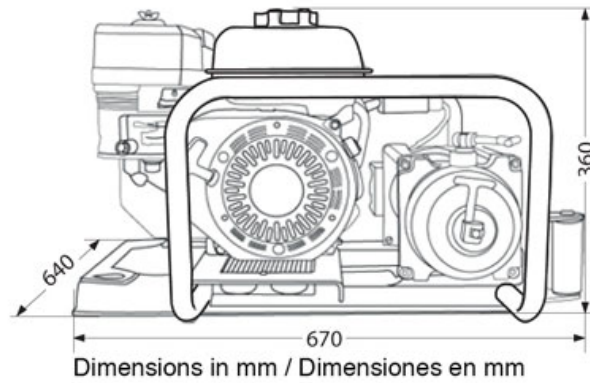

### Especificaciones Técnicas

<b>Capacidad 1ª Capa</b>	12000 lb / 5443 kg	<b>Tipo de Motor</b>	5.5 HP Honda Gasoline with Electric Start
<b>Capacidad de Carga</b>	12000 lb	<b>Cable</b>	ø3/8 in x 98 ft   ø9.5 mm x 30 m
<b>Velocidad /min</b>	13-66 ft/min / 4-20 m/min	<b>Garantía</b>	1 Year
<b>Numero de Velocidades</b>	2 Speed		

## Peso & Dimensiones

## Detalles del Empaque

<b>A Altura Total</b>	16 in.	<b>Paquete 1 Peso Neto</b>	210 lbs / 95 Kg
<b>W Ancho</b>	27 in.		
<b>D Depth</b>	24 in.		

Referential Images / Imágenes Referenciales  
 Specifications may change without notice / las especificaciones pueden cambiar sin previo aviso