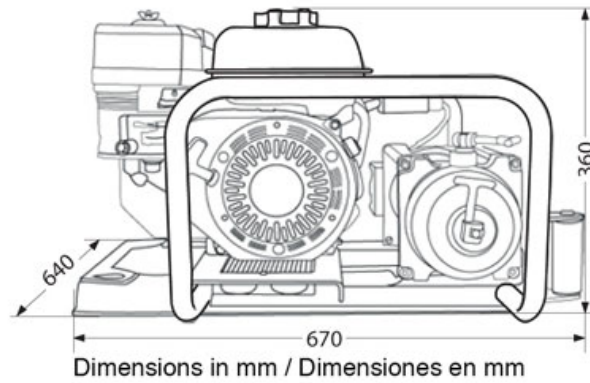

Winche Malacate Prowinch motor Honda 5,5HP 5.400Kg

Características Esenciales

- 1 Años de Garantía, Partes y Servicios Disponibles en América

Especificaciones Técnicas

Capacidad 1ª Capa	12000 lb / 5443 kg	Tipo de Motor	5.5 HP Honda Gasoline with Electric Start
Capacidad de Carga	12000 lb	Cable	ø3/8 in x 98 ft ø9.5 mm x 30 m
Velocidad /min	13-66 ft/min / 4-20 m/min	Garantía	1 Year
Numero de Velocidades	2 Speed		

Imágenes Referenciales
 Image Reference

Peso & Dimensiones

Detalles del Empaque

A Altura Total	16 in.	Paquete 1 Peso Neto	210 lbs / 95 Kg
W Ancho	27 in.		
D Depth	24 in.		

Referential Images / Imágenes Referenciales
 Specifications may change without notice / las especificaciones pueden cambiar sin previo aviso