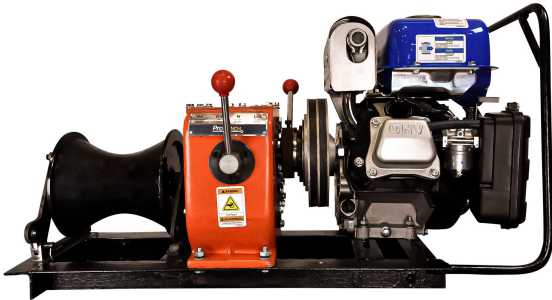

Winche Cabrestante Prowinch 1000 Kg Motor Yamaha, partida manual

Características Esenciales

- 1 Años de Garantía, Partes y Servicios Disponibles en América

Especificaciones Técnicas

Capacidad de Carga	0.8 ton	Tipo de Motor	Gasoline Manual Start
Capacidad 1ª Capa	1763 lb / 800 kg	Potencia Motor	4.5 HP
Número de Capas	1	RPM Motor	3600 rpm
Velocidad /min	33 - 49 ft/min / 10 - 15 m/min	Control	Gearshift on the Capstan
Numero de Velocidades	2 Speed	Estanque	4.5 L
Capacidad de cable por capa Primera/Ultima	Unlimited	Tipo Transmisión / Reductor	Direct Gearbox
Potencia Total Watts	3.6 kW	Tipo de Tambor	Capstan
Marca y modelo del motor	Yamaha MZ175 (4-Stroke OHV Air-cooled gasoline engine 171cc)	Garantía	1 Year