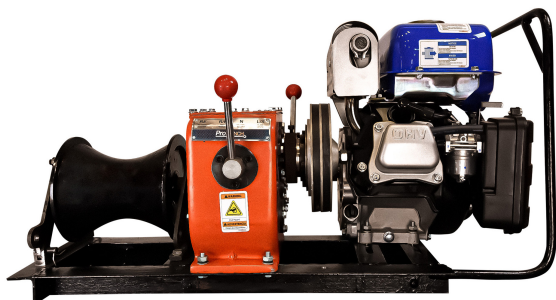

## Winche Cabrestante Prowinch 1000 Kg Motor Yamaha, partida manual

### Especificaciones Técnicas

Capacidad 1ª Capa	1763 lb / 800 kg	Potencia Total Watts	3.6 kW
Capacidad de Carga	0.8 ton	Tipo de Motor	Gasoline Manual Start
Número de Capas	1	Control	Gearshift on the Capstan
Velocidad /min	33 - 49 ft/min / 10 - 15 m/min	Tipo Transmisión / Reductor	Direct Gearbox
Numero de Velocidades	2 Speed	Garantía	1 Year