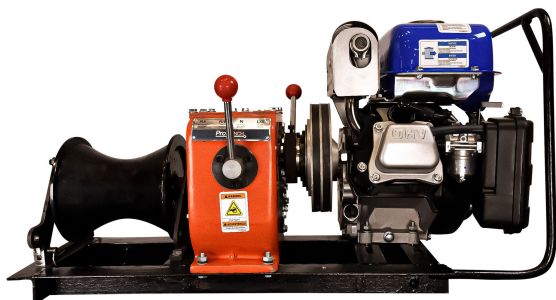

Winche Cabrestante Prowinch 1000 Kg Motor Yamaha, partida manual

Características Esenciales

- 1 Años de Garantía, Partes y Servicios Disponibles en América

Especificaciones Técnicas

Estanque	4.5 L	Potencia Total Watts	3.6 kW
Capacidad 1ª Capa	1763 lb / 800 kg	Tipo de Motor	Gasoline Manual Start
Capacidad de Carga	0.8 ton	Control	Gearshift on the Capstan
Número de Capas	1	Tipo Transmisión / Reductor	Direct Gearbox
Velocidad /min	33 - 49 ft/min / 10 - 15 m/min	Garantía	1 Year
Numero de Velocidades	2 Speed		