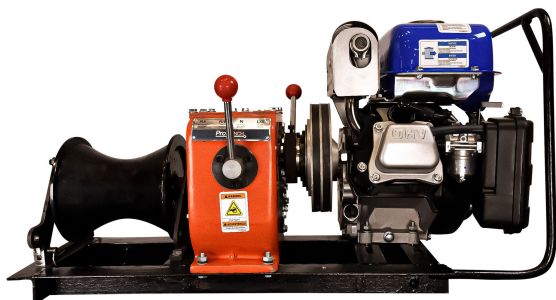

## Winche Cabrestante Prowinch 1000 Kg Motor Yamaha, partida manual

## Especificaciones Técnicas

<b>Estanque</b>	4.5 L	<b>Potencia Total Watts</b>	3.6 kW
<b>Capacidad 1ª Capa</b>	1763 lb / 800 kg	<b>Tipo de Motor</b>	Gasoline Manual Start
<b>Capacidad de Carga</b>	0.8 ton	<b>Control</b>	Gearshift on the Capstan
<b>Número de Capas</b>	1	<b>Tipo Transmisión / Reductor</b>	Direct Gearbox
<b>Velocidad /min</b>	33 - 49 ft/min / 10 - 15 m/min	<b>Garantía</b>	1 Year
<b>Numero de Velocidades</b>	2 Speed		