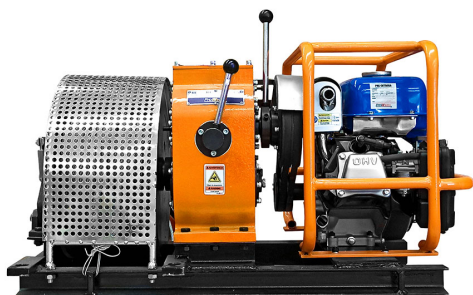

Malacate Prowinch Motor Yamaha Gasolina MX175 4.5 HP encendido manual 3.000 kg.

Características Esenciales

- 1 Años de Garantía, Partes y Servicios Disponibles en América

Especificaciones Técnicas

Capacidad 1ª Capa	6613 lb / 3000 kg	Potencia Motor	6 kW / 4.5 HP
Velocidad /min	13-30 ft/min / 4-9 m/min	Estanque	4.5 L
Numero de Velocidades	2 Speed	Cable	ø7/16 in x 196 ft ø11.2 mm x 60 m
Tipo de Motor	Yamaha MZ175	Garantía	1 Year

Peso & Dimensiones

Peso Total 330 lbs / 150 Kg

Detalles del Empaque

Paquete 1 Peso Neto 330 lbs / 150 Kg

Paquete 1 Ancho 36 in / 91.44 cm

Paquete 1 Peso Bruto 330 lbs / 150 Kg

Paquete 1 Altura 23 in / 58.42 cm

Paquete 1 Profundidad 27 in / 68.58 cm

Referential Images / Imágenes Referenciales