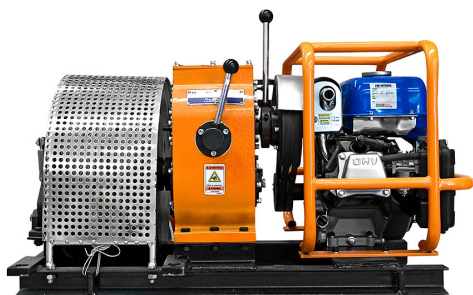

## Malacate Prowinch Motor Yamaha Gasolina MX175 4.5 HP encendido manual 3.000 kg.

## Especificaciones Técnicas

Capacidad 1ª Capa	6613 lb / 3000 kg	Tipo de Motor	Yamaha MZ175
Capacidad de Carga	3 ton	Cable	ø7/16 in x 196 ft   ø11.2 mm x 60 m
Velocidad /min	13-30 ft/min / 4-9 m/min	Garantía	1 Year
Numero de Velocidades	2 Speed		

### Peso & Dimensiones

**Peso Total** 330 lbs / 150 Kg