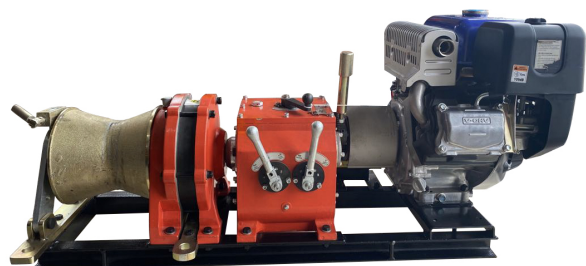

Winche Cabrestante Prowinch 5.000 Kg Motor Yamaha Gasolina 4 Vel. Partida Electrica

Características Esenciales

- 1 Años de Garantía, Partes y Servicios Disponibles en América

Especificaciones Técnicas

Capacidad 1ª Capa	11023 lb / 5000 kg	Tipo de Motor	Gasoline Electric Start
Capacidad de Carga	5 ton	Control	Gearshift on the Capstan
Número de Capas	1	Tipo Transmisión / Reductor	Direct Gearbox
Velocidad /min	13-30 ft/min / 4 - 9 m/min	Garantía	1 Year
Numero de Velocidades	4 Speed		