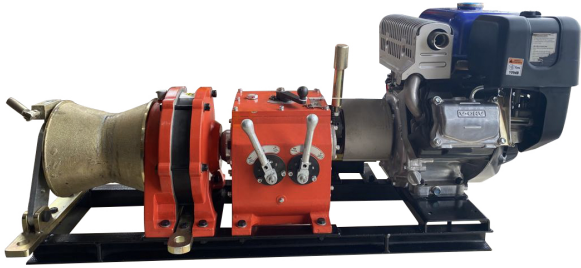

Winche Cabrestante Prowinch 5.000 Kg Motor Yamaha Gasolina 4 Vel. Partida Electrica

Características Esenciales

- 1 Años de Garantía, Partes y Servicios Disponibles en América

Especificaciones Técnicas

Capacidad de Carga	5 ton	Potencia Motor	10.5 HP
Capacidad 1ª Capa	11023 lb / 5000 kg	RPM Motor	3600 rpm
Número de Capas	1	Control	Gearshift on the Capstan
Velocidad /min	13-30 ft/min / 4 - 9 m/min	Estanque	6.1 L
Numero de Velocidades	4 Speed	Tipo Transmisión / Reductor	Direct Gearbox
Capacidad de cable por capa Primera/Ultima	Unlimited	Tipo de Tambor	Capstan
Marca y modelo del motor	Yamaha MX400 (4-Stroke,OHV,Air-cooled gasoline engine 402cc)	Garantía	1 Year
Tipo de Motor	Gasoline Electric Start		