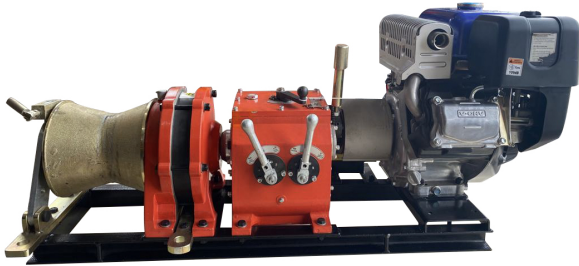

Winche Cabrestante Prowinch 5.000 Kg Motor Yamaha Gasolina 4 Vel. Partida Electrica

Características Esenciales

- 1 Años de Garantía, Partes y Servicios Disponibles en América

Especificaciones Técnicas

Estanque	6.1 L	Numero de Velocidades	4 Speed
Capacidad 1ª Capa	11023 lb / 5000 kg	Tipo de Motor	Gasoline Electric Start
Capacidad de Carga	5 ton	Control	Gearshift on the Capstan
Número de Capas	1	Tipo Transmisión / Reductor	Direct Gearbox
Velocidad /min	13-30 ft/min / 4 - 9 m/min	Garantía	1 Year