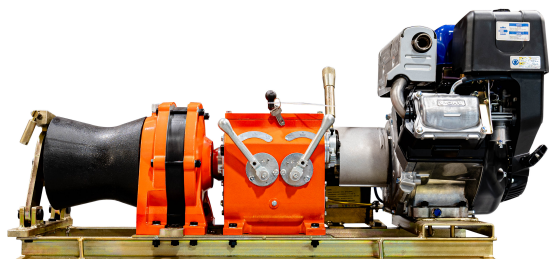

Winche Cabrestante Prowinch 5.000Kg Honda GX390 13HP Gasolina 4 Vel. Partida Electrica

Características Esenciales

- 1 Años de Garantía, Partes y Servicios Disponibles en América

Especificaciones Técnicas

Capacidad 1ª Capa	11023 lb / 5000 kg	Potencia Total Watts	6.6 kW
Capacidad de Carga	5 ton	Tipo de Motor	Gasoline Electric Start
Número de Capas	1	Control	Gearshift on the Capstan
Velocidad /min	13-79 ft/min / 4 - 24 m/min	Tipo Transmisión / Reductor	Direct Gearbox
Numero de Velocidades	4 Speed	Garantía	1 Year

Dimensions in mm / Dimensiones en mm

Gear / Caja de cambio

Parameter Parámetros	I		II	
	Fast / Rapido	Slow / Lento	Fast / Rapido	Slow / Lento
Capacity Capacidad	2.5 t / 5511 lb	5t / 11023 lb	0.9 t / 1984 lb	1.5 t / 3306 lb
Speed (per/min) Velocidad (por/min)	26 ft / 8 m	13 ft / 4 m	78.7 ft / 24 m	42.6 ft / 13 m