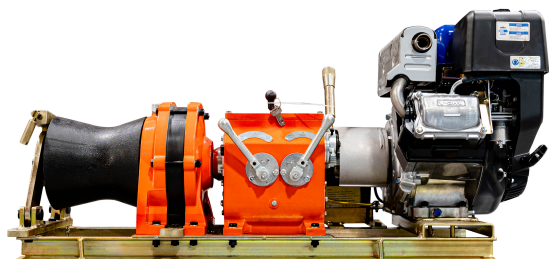

Winche Cabrestante Prowinch 5.000Kg Honda GX390 13HP Gasolina 4 Vel. Partida Electrica

Características Esenciales

- 1 Años de Garantía, Partes y Servicios Disponibles en América

Especificaciones Técnicas

Capacidad 1ª Capa	11023 lb / 5000 kg	Potencia Total Watts	6.6 kW
Capacidad de Carga	5 ton	Tipo de Motor	Gasoline Electric Start
Número de Capas	1	Control	Gearshift on the Capstan
Velocidad /min	13-79 ft/min / 4 - 24 m/min	Tipo Transmisión / Reductor	Direct Gearbox
Numero de Velocidades	4 Speed	Garantía	1 Year

Dimensions in mm / Dimensiones en mm

Gear / Caja de cambio				
Parameter / Parámetros	I		II	
	Fast / Rapido	Slow / Lento	Fast / Rapido	Slow / Lento
Capacity / Capacidad	2.5 t / 5511 lb	5t / 11023 lb	0.9 t / 1984 lb	1.5 t / 3306 lb
Speed (per/min) / Velocidad (por/min)	26 ft / 8 m	13 ft / 4 m	78.7 ft / 24 m	42.6 ft / 13 m