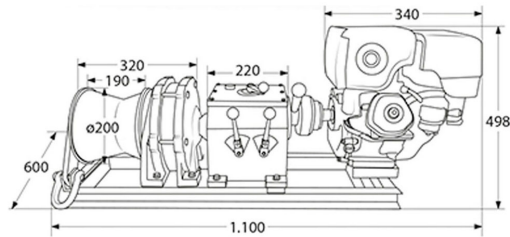

Capacidad 1ª Capa	11023 lb / 5000 kg	Potencia Total Watts	6.6 kW
Capacidad de Carga	5 ton	Tipo de Motor	Gasoline Electric Start
Número de Capas	1	Control	Gearshift on the Capstan
Velocidad /min	13-79 ft/min / 4 - 24 m/min	Tipo Transmisión / Reductor	Direct Gearbox
Numero de Velocidades	4 Speed	Garantía	1 Year

Dimensions in mm / Dimensiones en mm

Gear / Caja de cambio

Parameter Parámetros	I		II	
	Fast / Rapido	Slow / Lento	Fast / Rapido	Slow / Lento
Capacity Capacidad	2.5 t / 5511 lb	5t / 11023 lb	0.9 t / 1984 lb	1.5 t / 3306 lb
Speed (per/min) Velocidad (por/min)	26 ft / 8 m	13 ft / 4 m	78.7 ft / 24 m	42.6 ft / 13 m

Peso & Dimensiones

Peso Total 257 lbs / 117 Kg

Detalles del Empaque

Paquete 1 Peso Neto 304 lbs / 138 Kg

Paquete 1 Ancho 51 in / 129.54 cm

Paquete 1 Peso Bruto 257 lbs / 117 Kg

Paquete 1 Altura 27 in / 68.58 cm

Paquete 1 Profundidad 24 in / 60.96 cm

Referential Images / Imágenes Referenciales
Specifications may change without notice / las especificaciones pueden cambiar sin previo aviso