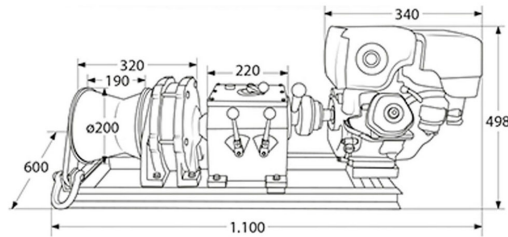

Capacidad 1ª Capa	11023 lb / 5000 kg	Potencia Total Watts	6.6 kW
Capacidad de Carga	5 ton	Tipo de Motor	Gasoline Electric Start
Número de Capas	1	Control	Gearshift on the Capstan
Velocidad /min	13-79 ft/min / 4 - 24 m/min	Tipo Transmisión / Reductor	Direct Gearbox
Numero de Velocidades	4 Speed	Garantía	1 Year

Dimensions in mm / Dimensiones en mm

Gear / Caja de cambio				
Parameter / Parámetros	I		II	
	Fast / Rapido	Slow / Lento	Fast / Rapido	Slow / Lento
Capacity / Capacidad	2.5 t / 5511 lb	5t / 11023 lb	0.9 t / 1984 lb	1.5 t / 3306 lb
Speed (per/min) / Velocidad (por/min)	26 ft / 8 m	13 ft / 4 m	78.7 ft / 24 m	42.6 ft / 13 m

Peso & Dimensiones

Peso Total 257 lbs / 117 Kg

Detalles del Empaque

Paquete 1 Peso Neto 304 lbs / 138 Kg

Paquete 1 Ancho 51 in / 129.54 cm

Paquete 1 Peso Bruto 257 lbs / 117 Kg

Paquete 1 Altura 27 in / 68.58 cm

Paquete 1 Profundidad 24 in / 60.96 cm

Referential Images / Imágenes Referenciales
Specifications may change without notice / las especificaciones pueden cambiar sin previo aviso