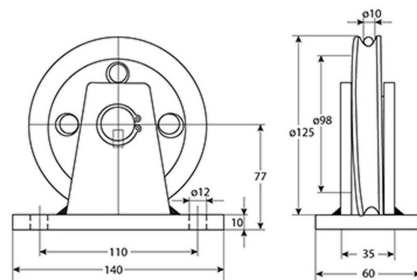

## Polea 1000Kg Fija Diametro 125mm para cable de $\varnothing 10\text{mm}$

## Especificaciones Técnicas

<b>Capacidad de Carga</b>	2200 lb / 1000 kg	<b>Diámetro de la Polea</b>	$\varnothing 4.9$ in / $\varnothing 125$ mm
<b>Rango de cable admisible</b>	25/64 in / 10 mm	<b>Garantía</b>	3 Year

Dimensions in mm / Dimensiones en mm

Imágenes Referenciales

**Paquete 1 Peso Bruto** 5.1 lbs / 2 Kg

**Paquete 1 Altura** 3 in / 7.62 cm

**Paquete 1 Profundidad** 7 in / 17.78 cm

Referential Images / Imágenes Referenciales  
Specifications may change without notice / las especificaciones pueden cambiar sin previo aviso