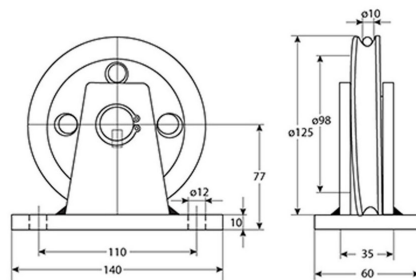

Polea 1000Kg Fija Diametro 125mm para cable de $\varnothing 10\text{mm}$

Características Esenciales

- 3 Años de Garantía, Partes y Servicios Disponibles en América

Especificaciones Técnicas

Capacidad de Carga	2200 lb / 1000 kg	Diámetro de la Polea	$\varnothing 4.9$ in / $\varnothing 125$ mm
Rango de cable admisible	25/64 in / 10 mm	Garantía	3 Year

Dimensions in mm / Dimensiones en mm

Imágenes Referenciales

Paquete 1 Peso Bruto 5.1 lbs / 2 Kg

Paquete 1 Altura 3 in / 7.62 cm

Paquete 1 Profundidad 7 in / 17.78 cm

Referential Images / Imágenes Referenciales
Specifications may change without notice / las especificaciones pueden cambiar sin previo aviso