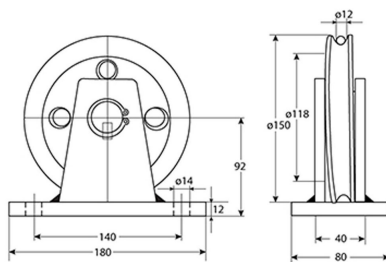

Polea 2000Kg Fija Diametro 150mm para cable de $\varnothing 12\text{mm}$

Características Esenciales

- 3 Años de Garantía, Partes y Servicios Disponibles en América

Especificaciones Técnicas

Capacidad de Carga	4400 lb / 2000 kg	Diámetro de la Polea	$\varnothing 5.9$ in / $\varnothing 150$ mm
Rango de cable admisible	15/32 in / 12 mm	Garantía	3 Year

Dimensions in mm / Dimensiones en mm

Referential Images / Imágenes Referenciales
Specifications may change without notice / las especificaciones pueden cambiar sin previo aviso