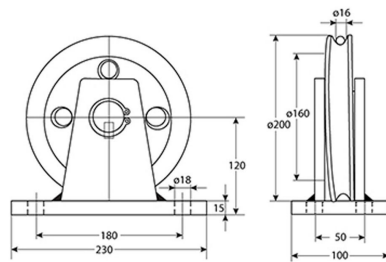

Polea 3000Kg Fija Diametro 200mm para cable de $\varnothing 16\text{mm}$

Características Esenciales

- 3 Años de Garantía, Partes y Servicios Disponibles en América

Especificaciones Técnicas

| | | | |
|---------------------------------|-------------------|-----------------------------|--------------------|
| Capacidad de Carga | 6600 lb / 3000 kg | Diámetro de la Polea | Ø7.87 in / Ø200 mm |
| Rango de cable admisible | 5/8 in / 16 mm | Garantía | 3 Year |

Dimensions in mm / Dimensiones en mm

Imágenes Referenciales

Referential Images / Imágenes Referenciales
Specifications may change without notice / las especificaciones pueden cambiar sin previo aviso