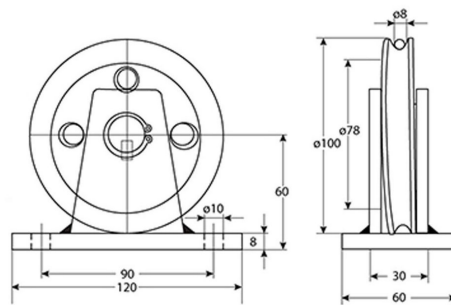

Polea 500Kg Fija Diametro 100mm para cable de $\varnothing 8\text{mm}$

Características Esenciales

- 3 Años de Garantía, Partes y Servicios Disponibles en América

Especificaciones Técnicas

Capacidad de Carga	1100 lb / 500 kg	Diámetro de la Polea	$\varnothing 3.93$ in / $\varnothing 100$ mm
Rango de cable admisible	5/16 in / 8 mm	Garantía	3 Year

Dimensions in mm / Dimensiones en mm

Imágenes Referenciales

Paquete 1 Peso Bruto 3.5 lbs / 2 Kg

Paquete 1 Altura 3 in / 7.62 cm

Paquete 1 Profundidad 6 in / 15.24 cm

Referential Images / Imágenes Referenciales
Specifications may change without notice / las especificaciones pueden cambiar sin previo aviso