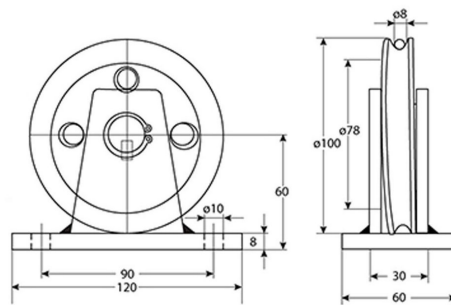

## Polea 500Kg Fija Diametro 100mm para cable de $\varnothing 8\text{mm}$

## Especificaciones Técnicas

Capacidad de Carga	1100 lb / 500 kg	Diámetro de la Polea	$\varnothing 3.93$ in / $\varnothing 100$ mm
Rango de cable admisible	5/16 in / 8 mm	Garantía	3 Year

Dimensions in mm / Dimensiones en mm

Imágenes Referenciales

**Paquete 1 Peso Bruto** 3.5 lbs / 2 Kg

**Paquete 1 Altura** 3 in / 7.62 cm

**Paquete 1 Profundidad** 6 in / 15.24 cm

Referential Images / Imágenes Referenciales  
Specifications may change without notice / las especificaciones pueden cambiar sin previo aviso