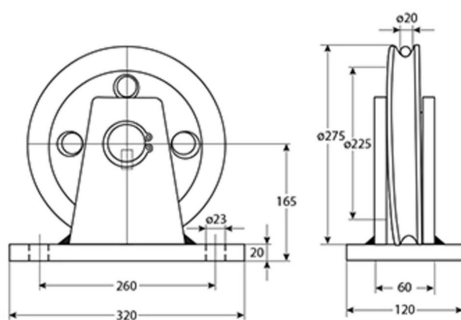

Polea 5000Kg Fija Diametro 275mm para cable de $\varnothing 20$ mm

Características Esenciales

- 3 Años de Garantía, Partes y Servicios Disponibles en América

Especificaciones Técnicas

Capacidad de Carga	11000 lb / 5000 kg	Diámetro de la Polea	$\varnothing 10.8$ in / $\varnothing 275$ mm
Rango de cable admisible	25/32 in / 20 mm	Garantía	3 Year

Dimensions in mm / Dimensiones en mm

Imágenes Referenciales

Paquete 1 Peso Bruto 40 lbs / 18 Kg

Paquete 1 Altura 6 in / 15.24 cm

Paquete 1 Profundidad 14 in / 35.56 cm

Referential Images / Imágenes Referenciales
Specifications may change without notice / las especificaciones pueden cambiar sin previo aviso