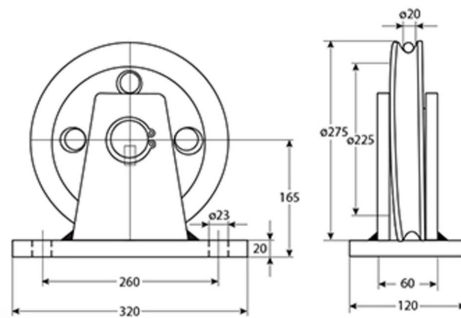

Polea 5000Kg Fija Diametro 275mm para cable de $\varnothing 20$ mm

Características Esenciales

- 3 Años de Garantía, Partes y Servicios Disponibles en América

Especificaciones Técnicas

Capacidad de Carga	11000 lb / 5000 kg	Diámetro de la Polea	$\varnothing 10.8$ in / $\varnothing 275$ mm
Rango de cable admisible	25/32 in / 20 mm	Garantía	3 Year

Dimensions in mm / Dimensiones en mm

Imágenes Referenciales

Paquete 1 Peso Bruto 40 lbs / 18 Kg

Paquete 1 Altura 6 in / 15.24 cm

Paquete 1 Profundidad 14 in / 35.56 cm

Referential Images / Imágenes Referenciales
Specifications may change without notice / las especificaciones pueden cambiar sin previo aviso