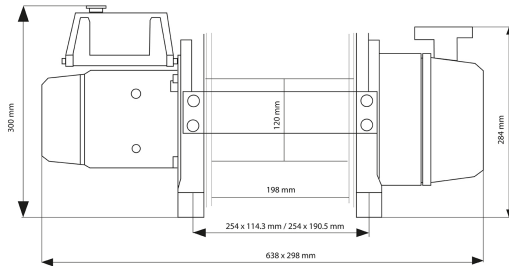

PWER25000i24V

Layer / Capa	Rope on drum / Mts x Capa	Lifting x layer / Cap x Capa	Speed / Velocidad (per min)
1	17.3 ft / 5.3 m	25000 lb / 11340 kg	30.5 ft / 9.3 m
2	38.4 ft / 11.7 m	20724 lb / 9400 kg	11.1 ft / 3.4 m
3	63.3 ft / 19.3 m	17698 lb / 8027 kg	8.2 ft / 2.5 m
4	86.9 ft / 26.5 m	15443 lb / 7005 kg	6.6 ft / 2.0 m

Peso & Dimensiones

Peso Total 248 lbs / 113 Kg

Detalles del Empaque

Paquete 1 Peso Bruto 248 lbs / 113 Kg

Paquete 1 Ancho 16 in / 40.64 cm

Paquete 1 Profundidad 29 in / 73.66 cm

Paquete 1 Altura 18 in / 45.72 cm

Referential Images / Imágenes Referenciales
Specifications may change without notice / las especificaciones pueden cambiar sin previo aviso