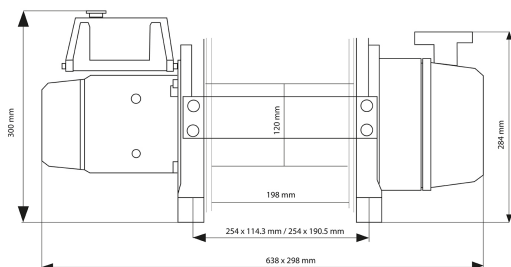

PWER25000i24V

Layer / Capa	Rope on drum / Mts x Capa	Lifting x layer / Cap x Capa	Speed / Velocidad (per min)
1	17.3 ft / 5.3 m	25000 lb / 11340 kg	30.5 ft / 9.3 m
2	38.4 ft / 11.7 m	20724 lb / 9400 kg	11.1 ft / 3.4 m
3	63.3 ft / 19.3 m	17698 lb / 8027 kg	8.2 ft / 2.5 m
4	86.9 ft / 26.5 m	15443 lb / 7005 kg	6.6 ft / 2.0 m

Peso & Dimensiones

Peso Total 248 lbs / 113 Kg

Detalles del Empaque

Paquete 1 Peso Bruto 248 lbs / 113 Kg

Paquete 1 Ancho 16 in / 40.64 cm

Paquete 1 Profundidad 29 in / 73.66 cm

Paquete 1 Altura 18 in / 45.72 cm

Referential Images / Imágenes Referenciales
Specifications may change without notice / las especificaciones pueden cambiar sin previo aviso