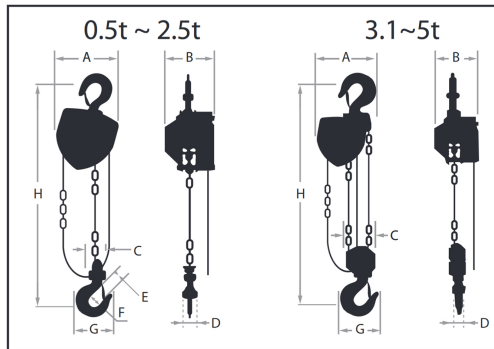

Tecla Cadena Manual 10 Tons Antiexplosion ATEX made in Japan

Características Esenciales

- 3 Años de Garantía, Partes y Servicios Disponibles en América

Especificaciones Técnicas

Capacidad de Carga	10 Ton / 22000 lbs	Caidas de Cadena	4
Prueba de Carga	125% [Rated Load / Capacidad Nominal]	Longitud de cadena	80 ft / 24 m
Altura de Izaje Estandar (Customizable)	20 ft / 6 m	Altura Cadena de Accionamiento (Customizable)	20 ft / 6 m
Protección Antiexplosión	Ex II 2 GD c II B T105 °C	Normas	ASME B30.16 / B30.17 / ATEX Directive
Tipo de Motor	Manually Operated	Fabricado en	Japan
Control	Hand Chain	Garantía	3 Year
Dimensiones de la Cadena	9 x 27 mm		

DIMENSIONS (IN.) - PWEX H100 SPARK RESISTANT SERIES, HOOK MOUNT

Capacity (lbs)	A	B	C	D	E	F	G	H
1100	5.5	6.1	2.3	1.3	1.1	1.4	2.7	10.83
2200	6.3	6.3	2.5	1.4	1.2	1.7	3.5	11.81
4400	8.5	7.2	2.6	1.6	1.5	2.1	4.5	14.77
6800	9.1	6.6	4.4	2.5	1.8	2.4	5.5	20.87
11000	11.1	7.5	6.6	3.1	2.1	2.8	6.4	24.61
22000	15.2	7.5	11.8	3.9	2.8	3.4	9	30.52

Peso & Dimensiones

H Altura Muerta 775 mm [30.52 in]

J Boca Gancho 71 mm [2.8 in]

Detalles del Empaque

Tamaño Cadena de Accionamiento 5 x 23.5 mm

Referential Images / Imágenes Referenciales
Specifications may change without notice / las especificaciones pueden cambiar sin previo aviso