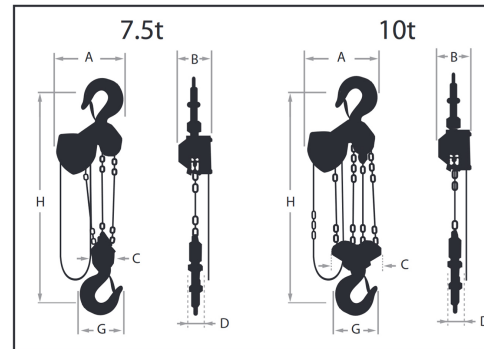

Tecla Cadena Manual 10 Tons Antiexplosion ATEX made in Japan

Características Esenciales

- 3 Años de Garantía, Partes y Servicios Disponibles en América

Especificaciones Técnicas

Capacidad de Carga	10 Ton / 22000 lbs	Caidas de Cadena	4
Prueba de Carga	125% [Rated Load / Capacidad Nominal]	Longitud de cadena	80 ft / 24 m
Altura de Izaje Estandar (Customizable)	20 ft / 6 m	Altura Cadena de Accionamiento (Customizable)	20 ft / 6 m
Protección Antiexplosión	Ex II 2 GD c II B T105 °C	Normas	ASME B30.16 / B30.17 / ATEX Directive
Tipo de Motor	Manually Operated	Fabricado en	Japan
Control	Hand Chain	Garantía	3 Year
Dimensiones de la Cadena	9 x 27 mm		

DIMENSIONS (IN.) - PWEX H100 SPARK RESISTANT SERIES, HOOK MOUNT

Capacity (lbs)	A	B	C	D	E	F	G	H
1100	5.5	6.1	2.3	1.3	1.1	1.4	2.7	10.83
2200	6.3	6.3	2.5	1.4	1.2	1.7	3.5	11.81
4400	8.5	7.2	2.6	1.6	1.5	2.1	4.5	14.77
6800	9.1	6.6	4.4	2.5	1.8	2.4	5.5	20.87
11000	11.1	7.5	6.6	3.1	2.1	2.8	6.4	24.61
22000	15.2	7.5	11.8	3.9	2.8	3.4	9	30.52

Peso & Dimensiones

H Altura Muerta 775 mm [30.52 in]

J Boca Gancho 71 mm [2.8 in]

Detalles del Empaque

Tamaño Cadena de Accionamiento 5 x 23.5 mm

Referential Images / Imágenes Referenciales
Specifications may change without notice / las especificaciones pueden cambiar sin previo aviso