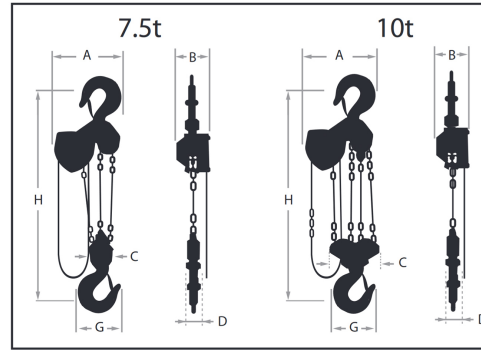

Tecla Cadena Manual 2 Ton Antiexplosion ATEX made in Japan

Características Esenciales

- 3 Años de Garantía, Partes y Servicios Disponibles en América

Especificaciones Técnicas

Capacidad de Carga	2 ton / 4400 lbs	Caidas de Cadena	1
Prueba de Carga	150% [Rated Load / Capacidad Nominal]	Longitud de cadena	20 ft / 6 m
Altura de Izaje Estandar (Customizable)	20 ft / 6 m	Altura Cadena de Accionamiento (Customizable)	20 ft / 6 m
Protección Antiexplosión	Ex II 2 GD c II B T105 °C	Normas	ASME B30.16 / B30.17 / ATEX Directive
Tipo de Motor	Manually Operated	Fabricado en	Japan
Control	Hand Chain	Garantía	3 Year
Dimensiones de la Cadena	8 x 24 mm		

DIMENSIONS (IN.) - PWEX H100 SPARK RESISTANT SERIES, HOOK MOUNT									
Capacity (lbs)	A	B	C	D	E	F	G	H	
1100	5.5	6.1	2.3	1.3	1.1	1.4	2.7	10.83	
2200	6.3	6.3	2.5	1.4	1.2	1.7	3.5	11.81	
4400	8.5	7.2	2.6	1.6	1.5	2.1	4.5	14.77	
6800	9.1	6.6	4.4	2.5	1.8	2.4	5.5	20.87	
11000	11.1	7.5	6.6	3.1	2.1	2.8	6.4	24.61	
22000	15.2	7.5	11.8	3.9	2.8	3.4	9	30.52	

Peso & Dimensiones

H Altura Muerta 375 mm [14.77 in]

J Boca Gancho 38 mm [1.5 in]

Detalles del Empaque

Tamaño Cadena de Accionamiento 5 x 23.5 mm

Referential Images / Imágenes Referenciales
 Specifications may change without notice / las especificaciones pueden cambiar sin previo aviso