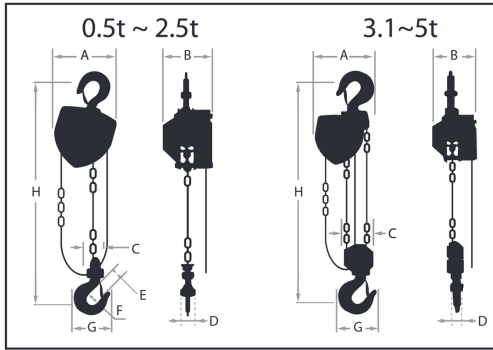

Tecla Cadena Manual 2 Ton Antiexplosion ATEX made in Japan

Características Esenciales

- 3 Años de Garantía, Partes y Servicios Disponibles en América

Especificaciones Técnicas

Capacidad de Carga	2 ton / 4400 lbs	Caidas de Cadena	1
Prueba de Carga	150% [Rated Load / Capacidad Nominal]	Longitud de cadena	20 ft / 6 m
Altura de Izaje Estandar (Customizable)	20 ft / 6 m	Altura Cadena de Accionamiento (Customizable)	20 ft / 6 m
Protección Antiexplosión	Ex II 2 GD c II B T105 °C	Normas	ASME B30.16 / B30.17 / ATEX Directive
Tipo de Motor	Manually Operated	Fabricado en	Japan
Control	Hand Chain	Garantía	3 Year
Dimensiones de la Cadena	8 x 24 mm		

DIMENSIONS (IN.) - PWEX H100 SPARK RESISTANT SERIES, HOOK MOUNT									
Capacity (lbs)	A	B	C	D	E	F	G	H	
1100	5.5	6.1	2.3	1.3	1.1	1.4	2.7	10.83	
2200	6.3	6.3	2.5	1.4	1.2	1.7	3.5	11.81	
4400	8.5	7.2	2.6	1.6	1.5	2.1	4.5	14.77	
6800	9.1	6.6	4.4	2.5	1.8	2.4	5.5	20.87	
11000	11.1	7.5	6.6	3.1	2.1	2.8	6.4	24.61	
22000	15.2	7.5	11.8	3.9	2.8	3.4	9	30.52	

Peso & Dimensiones

H Altura Muerta 375 mm [14.77 in]

J Boca Gancho 38 mm [1.5 in]

Detalles del Empaque

Tamaño Cadena de Accionamiento 5 x 23.5 mm

Referential Images / Imágenes Referenciales
 Specifications may change without notice / las especificaciones pueden cambiar sin previo aviso