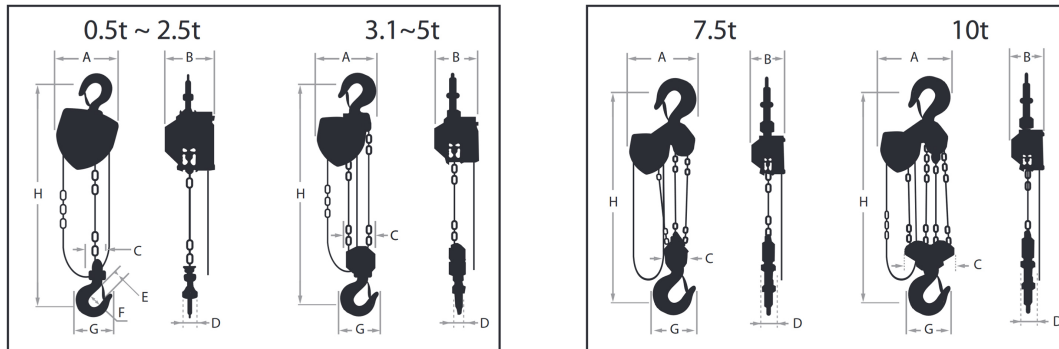

## Especificaciones Técnicas

<b>Capacidad de Carga</b>	5 Ton / 11000 lbs	<b>Caidas de Cadena</b>	2
<b>Prueba de Carga</b>	125% [Rated Load / Capacidad Nominal]	<b>Longitud de cadena</b>	40 ft / 12 m
<b>Altura de Izaje Estandar (Customizable)</b>	20 ft / 6 m	<b>Altura Cadena de Accionamiento (Customizable)</b>	20 ft / 6 m
<b>Protección Antiexplosión</b>	Ex II 2 GD c II B T105 °C	<b>Normas</b>	ASME B30.16 / B30.17 / ATEX Directive
<b>Tipo de Motor</b>	Manually Operated	<b>Fabricado en</b>	Japan
<b>Control</b>	Hand Chain	<b>Garantía</b>	3 Year
<b>Dimensiones de la Cadena</b>	9 x 27 mm		

### SPECIFICATIONS - PWEX H100 SPARK RESISTANT SERIES, HOOK MOUNT

Model	Max working load (lbs)	Max working load (mt)	Standard Lift (ft)	Manufacturer's Test Load	Headroom (in) "H"	Headroom (in) Lug Mount to Trolley	Hand Effort to Lift Full Working Load (lbf)	Load Chain		Hand Chain Dia. X Pitch (mm)	Net Weight (lbs)
								Dia. X Pitch (mm)	No. of Falls		
PWEX-H100-05	1100	0.5	10	150% x Max. working load	10.83	11.7	59.5	5 x 15	1	5 x 23.5	22
PWEX-H100-1	2200	1.0	10		11.81	12.5	69.5	6.3 x 19			27
PWEX-H100-2	4400	2.0	10		14.77	15.8	88.2	8 x 24			46
PWEX-H100-3	6800	3.1	10	125% x Max. working load	20.87	20.5	104.7	7.1 x 21	2	5 x 23.5	53
PWEX-H100-5	11000	5.0	10		24.1	24.8	105.8	9 x 27			87
PWEX-H100-10	22000	10.0	10		30.52	31.4	115.7	9 x 27			4

## Peso & Dimensiones

H Altura Muerta 612 mm [24.10 in]

J Boca Gancho 53 mm [2.1 in]

## Detalles del Empaque

Tamaño Cadena de Accionamiento 5 x 23.5 mm

Referential Images / Imágenes Referenciales  
 Specifications may change without notice / las especificaciones pueden cambiar sin previo aviso