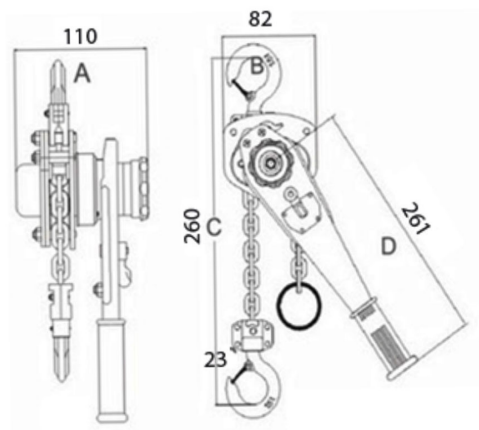

Tecle Palanca cadena 0,5 Toneladas 3 Metros, Gancho 0,5 TON.

Características Esenciales

- 3 Años de Garantía, Partes y Servicios Disponibles en América

Especificaciones Técnicas

Capacidad de Carga	1120 lb / 0.5 t	Dimensiones de la Cadena	4.3 x 12 mm
Altura de Izaje Estandar (Customizable)	10 ft / 3 m	Caidas de Cadena	1
Fuerza de Palanca	68 lbs / 31 kg	Normas	ANSI/ASME B30.21, EN13157, ISO 16877-2008
Tipo de Cadena	G100	Garantía	3 Year

Peso & Dimensiones

Peso Total 11 lbs / 5 Kg

Detalles del Empaque

Paquete 1 Peso Neto 8 lbs / 4 Kg

Paquete 1 Ancho 4 in / 10.16 cm

Paquete 1 Peso Bruto 11 lbs / 5 Kg

Paquete 1 Altura 14 in / 35.56 cm

Paquete 1 Profundidad 4 in / 10.16 cm