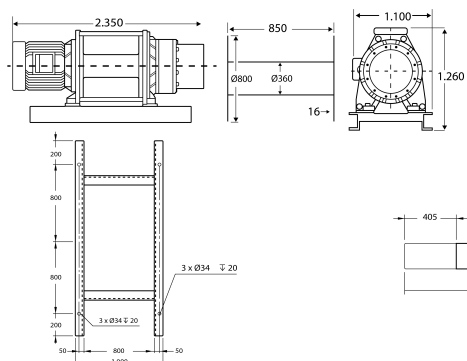

Layer / Capa	Rope on drum / Mts x Capa	Lifting x layer / Cap x Capa	Speed / Velocidad (per min)
1	99 ft / 30 m	52250 lb / 23700 kg	21.3 ft / 6.5 m
2	214 ft / 65 m	45225 lb / 20514 kg	24.6 ft / 7.5 m
3	345 ft / 105 m	39865 lb / 18082 kg	27.9 ft / 8.5 m
4	491 ft / 150 m	35641 lb / 16167 kg	31.2 ft / 9.5 m
5	652 ft / 199 m	32227 lb / 14618 kg	34.5 ft / 10.5 m
6	829 ft / 253 m	29409 lb / 13340 kg	37.8 ft / 11.5 m

Dimensions in mm / Dimensiones en mm

## Peso & Dimensiones

<b>A Altura Total</b>	1260 mm
<b>BD ø Diámetro Tambor</b>	ø360 mm
<b>D Depth</b>	1100 mm
<b>FD Diámetro Flange Tambor</b>	ø800 mm
<b>W Ancho</b>	2350 mm
<b>DL Ancho Tambor</b>	850 mm
<b>Peso Total</b>	7717 lbs / 3502 Kg

## Detalles del Empaque

<b>Paquete 1 Peso Neto</b>	7717 lbs / 3501 Kg
<b>Paquete 1 Ancho</b>	86 in / 218.44 cm
<b>Paquete 1 Peso Bruto</b>	7717 lbs / 3501 Kg
<b>Paquete 1 Altura</b>	62 in / 157.48 cm
<b>Paquete 1 Profundidad</b>	39 in / 99.06 cm