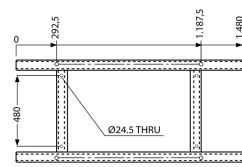

Especificaciones Técnicas

Capacidad 1ª Capa	16975 lb / 7700 kg	Control	E-Stop/Up/Down - Optional Variable Speed
Velocidad /min	33~61 ft / 10~18 m	Voltaje del Control	24V DC
Numero de Velocidades	1 Speed - Optional Variable Speed	Freno al Reductor	1 @125%
Voltaje	3 Phase 380/440~480V 50/60Hz	Freno Tambor	Optional
Voltaje para Colombia	440~480V	Cable	Not Included
Clase de Servicio	H4/M6/3m/Class D	Cable Recomendado	ø7/8 in x 656 ft ø22.2 mm x 250 m
Potencia Motor	15 kW / 20 HP	Humedad	<85%
RPM Motor	1728 RPM@60HZ / 1440@50HZ	Temperatura	-4 ~ 104° F / -20 ~ 40° C
Freno Motor	1 @125%	Nivel de Ruido	85 db
Grado de Aislacion	F	Normas	ASME/ANSI B30.7, B30.10 / AWS D14.3 / RR-W-410E / ISO 2232
Protección IEC Motor	IP54	Garantía	3 Year
Freno Dinámico	Optional		

Layer / Capa	Rope on drum / Mts x Capa	Lifting x layer / Cap x Capa	Speed / Velocidad (per min)
1	82ft / 25m	16976 lb / 7700 kg	33.2 ft / 10.1 m
2	177 ft / 54 m	14846 lb / 6734 kg	37.9 ft / 11.6 m
3	283 ft / 86 m	13191 lb / 5983 kg	42.7 ft / 13.0 m
4	400 ft / 122 m	11868 lb / 5383 kg	47.4 ft / 14.5 m
5	530 ft / 162 m	10786 lb / 4893 kg	52.2 ft / 15.9 m
6	672 ft / 205 m	9885 lb / 4484 kg	56.9 ft / 17.4 m
7	825 ft / 251 m	9124 lb / 4138 kg	61.7 ft / 18.8 m

INCLUDED/INCLUIDO

Dimensions in mm / Dimensiones en mm

Peso & Dimensiones

A Altura Total	860 mm
BD ø Diámetro Tambor	ø260
D Depth	745 mm
FD Diámetro Flange Tambor	ø550
W Ancho	1865 mm
DL Ancho Tambor	680 mm
Peso Total	2535 lbs / 1151 Kg

Detalles del Empaque

Paquete 1 Peso Neto	2646 lbs / 1201 Kg
Paquete 1 Ancho	74 in / 187.96 cm
Paquete 1 Peso Bruto	2535 lbs / 1150 Kg
Paquete 1 Altura	31 in / 78.74 cm
Paquete 1 Profundidad	31 in / 78.74 cm