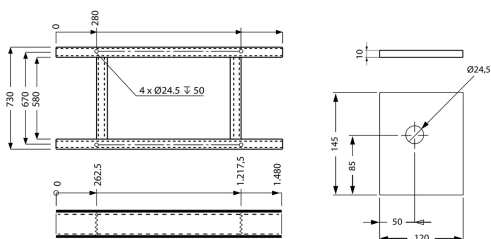

Winch Prowinch 7.700 Kg Winche Izaje Industrial Heavy Duty 2 Frenos

Características Esenciales

- Equipo Heavy Duty 7.7t de Capacidad en Primera Capa. Incluye 250 metros de Cable de 22mm y Tablero de Control con Botonera.
- Frenos de Disco, de liberación electromagnética al Motor y al Reductor. Independientes, ambos superan el 125% de la capacidad nominal.
- Diseñado y Probado en base a las normas Americanas ASME B30.7
- 3 Años de Garantía, Partes y Servicios Disponibles en América

Especificaciones Técnicas

Capacidad 1ª Capa	16975 lb / 7700 kg	Control	E-Stop/Up/Down - Optional Variable Speed
Velocidad /min	33~61 ft / 10~18 m	Voltaje del Control	24V DC
Numero de Velocidades	1 Speed - Optional Variable Speed	Freno al Reductor	1 @125%
Voltaje	3 Phase 380/440~480V 50/60Hz	Freno Tambor	Optional
Voltaje para Colombia	440~480V	Cable	Not Included
Clase de Servicio	H4/M6/3m/Class D	Cable Recomendado	ø7/8 in x 656 ft ø22.2 mm x 250 m
Potencia Motor	15 kW / 20 HP	Humedad	<85%
RPM Motor	1728 RPM@60HZ / 1440@50HZ	Temperatura	-4 ~ 104° F / -20 ~ 40° C
Freno Motor	1 @125%	Nivel de Ruido	85 db
Grado de Aislacion	F	Normas	ASME/ANSI B30.7, B30.10 / AWS D14.3 / RR-W-410E / ISO 2232
Protección IEC Motor	IP54	Garantía	3 Year
Freno Dinámico	Optional		

Layer / Capa	Rope on drum / Mts x Capa	Lifting x layer / Cap x Capa	Speed / Velocidad (per min)
1	82ft / 25m	16976 lb / 7700 kg	33.2 ft / 10.1 m
2	177 ft / 54 m	14846 lb / 6734 kg	37.9 ft / 11.6 m
3	283 ft / 86 m	13191 lb / 5983 kg	42.7 ft / 13.0 m
4	400 ft / 122 m	11868 lb / 5383 kg	47.4 ft / 14.5 m
5	530 ft / 162 m	10786 lb / 4893 kg	52.2 ft / 15.9 m
6	672 ft / 205 m	9885 lb / 4484 kg	56.9 ft / 17.4 m
7	825 ft / 251 m	9124 lb / 4138 kg	61.7 ft / 18.8 m

INCLUDED/INCLUIDO

Dimensions in mm / Dimensiones en mm

Peso & Dimensiones

A Altura Total	860 mm
BD ø Diámetro Tambor	ø260
D Depth	745 mm
FD Diámetro Flange Tambor	ø550
W Ancho	1865 mm
DL Ancho Tambor	680 mm
Peso Total	2535 lbs / 1151 Kg