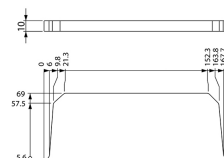

Winch Prowinch 7.700 Kg Winche Izaje Industrial Heavy Duty 2 Frenos

Características Esenciales

- Equipo Heavy Duty 7.7t de Capacidad en Primera Capa. Incluye 250 metros de Cable de 22mm y Tablero de Control con Botonera.
- Frenos de Disco, de liberación electromagnética al Motor y al Reductor. Independientes, ambos superan el 125% de la capacidad nominal.
- Diseñado y Probado en base a las normas Americanas ASME B30.7
- 3 Años de Garantía, Partes y Servicios Disponibles en América

Especificaciones Técnicas

Capacidad 1ª Capa	16975 lb / 7700 kg	Control	E-Stop/Up/Down - Optional Variable Speed
Velocidad /min	33~61 ft / 10~18 m	Voltaje del Control	24V DC
Numero de Velocidades	1 Speed - Optional Variable Speed	Freno al Reductor	1 @125%
Voltaje	3 Phase 380/440~480V 50/60Hz	Freno Tambor	Optional
Voltaje para Colombia	440~480V	Cable	Not Included
Clase de Servicio	H4/M6/3m/Class D	Cable Recomendado	ø7/8 in x 656 ft ø22.2 mm x 250 m
Potencia Motor	15 kW / 20 HP	Humedad	<85%
RPM Motor	1728 RPM@60HZ / 1440@50HZ	Temperatura	-4 ~ 104° F / -20 ~ 40° C
Freno Motor	1 @125%	Nivel de Ruido	85 db
Grado de Aislacion	F	Normas	ASME/ANSI B30.7, B30.10 / AWS D14.3 / RR-W-410E / ISO 2232
Protección IEC Motor	IP54	Garantía	3 Year
Freno Dinámico	Optional		

Layer / Capa	Rope on drum / Mts x Capa	Lifting x layer / Cap x Capa	Speed / Velocidad (per min)
1	82ft / 25m	16976 lb / 7700 kg	33.2 ft / 10.1 m
2	177 ft / 54 m	14846 lb / 6734 kg	37.9 ft / 11.6 m
3	283 ft / 86 m	13191 lb / 5983 kg	42.7 ft / 13.0 m
4	400 ft / 122 m	11868 lb / 5383 kg	47.4 ft / 14.5 m
5	530 ft / 162 m	10786 lb / 4893 kg	52.2 ft / 15.9 m
6	672 ft / 205 m	9885 lb / 4484 kg	56.9 ft / 17.4 m
7	825 ft / 251 m	9124 lb / 4138 kg	61.7 ft / 18.8 m

INCLUDED/INCLUIDO

Dimensions in mm / Dimensiones en mm

Peso & Dimensiones

A Altura Total	860 mm
BD ø Diámetro Tambor	ø260
D Depth	745 mm
FD Diámetro Flange Tambor	ø550
W Ancho	1865 mm
DL Ancho Tambor	680 mm
Peso Total	2535 lbs / 1151 Kg