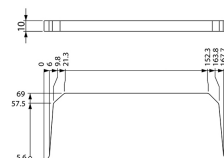

Winch Prowinch 7.700 Kg Winche Izaje Industrial Heavy Duty 2 Frenos

Características Esenciales

- Equipo Heavy Duty 7.7t de Capacidad en Primera Capa. Incluye 250 metros de Cable de 22mm y Tablero de Control con Botonera.
- Frenos de Disco, de liberación electromagnética al Motor y al Reductor. Independientes, ambos superan el 125% de la capacidad nominal.
- Diseñado y Probado en base a las normas Americanas ASME B30.7
- 3 Años de Garantía, Partes y Servicios Disponibles en América

Especificaciones Técnicas

Capacidad 1ª Capa	16975 lb / 7700 kg	Tablero Eléctrico	Not Included
Velocidad /min	33~61 ft / 10~18 m	Relación de Transmisión	186.25:1
Numero de Velocidades	1 Speed - Optional Variable Speed	Freno Tambor	Optional
Voltaje	3 Phase 380/440~480V 50/60Hz	Cable	Not Included
Tipo de Motor	Electric AC	Cable Recomendado	ø7/8 in x 656 ft ø22.2 mm x 250 m
Protección IEC Motor	IP54	Humedad	<85%
Protección Tablero de Control	IP65	Normas	ASME/ANSI B30.7, B30.10 / AWS D14.3 / RR-W-410E / ISO 2232
Control	E-Stop/Up/Down - Optional Variable Speed	Garantía	3 Year
Voltaje del Control	24V	Altura de Izaje Estandard (Customizable)	Up to 820 ft / 250 m

Layer / Capa	Rope on drum / Mts x Capa	Lifting x layer / Cap x Capa	Speed / Velocidad (per min)
1	82ft / 25m	16976 lb / 7700 kg	33.2 ft / 10.1 m
2	177 ft / 54 m	14846 lb / 6734 kg	37.9 ft / 11.6 m
3	283 ft / 86 m	13191 lb / 5983 kg	42.7 ft / 13.0 m
4	400 ft / 122 m	11868 lb / 5383 kg	47.4 ft / 14.5 m
5	530 ft / 162 m	10786 lb / 4893 kg	52.2 ft / 15.9 m
6	672 ft / 205 m	9885 lb / 4484 kg	56.9 ft / 17.4 m
7	825 ft / 251 m	9124 lb / 4138 kg	61.7 ft / 18.8 m

INCLUDED/INCLUIDO

Dimensions in mm / Dimensiones en mm

Peso & Dimensiones

A Altura Total	860 mm
BD ø Diámetro Tambor	ø260 mm
D Depth	745 mm
FD Diámetro Flange Tambor	ø550 mm
W Ancho	1900 mm
DL Ancho Tambor	680 mm
Peso Total	2535 lbs / 1151 Kg