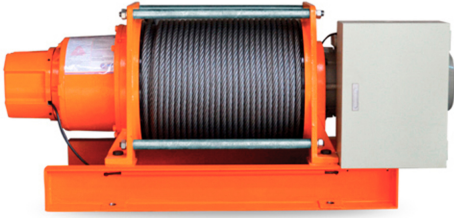

Winch Prowinch 7.700 Kg Winche Izaje Industrial Heavy Duty 2 Frenos

Características Esenciales

- Equipo Heavy Duty 7.7t de Capacidad en Primera Capa. Incluye 250 metros de Cable de 22mm y Tablero de Control con Botonera.
- Frenos de Disco, de liberación electromagnética al Motor y al Reductor. Independientes, ambos superan el 125% de la capacidad nominal.
- Diseñado y Probado en base a las normas Americanas ASME B30.7
- 3 Años de Garantía, Partes y Servicios Disponibles en América

Especificaciones Técnicas

Capacidad 1ª Capa	16975 lb / 7700 kg	Control	E-Stop/Up/Down - Optional Variable Speed
Velocidad /min	33~61 ft / 10~18 m	Voltaje del Control	24V DC
Numero de Velocidades	1 Speed - Optional Variable Speed	Freno al Reductor	1 @125%
Voltaje	3 Phase 380/440~480V 50/60Hz	Freno Tambor	Optional
Voltaje para Colombia	440~480V	Cable	Not Included
Clase de Servicio	H4/M6/3m/Class D	Cable Recomendado	ø7/8 in x 656 ft ø22.2 mm x 250 m
Potencia Motor	15 kW / 20 HP	Humedad	<85%
RPM Motor	1728 RPM@60HZ / 1440@50HZ	Temperatura	-4 ~ 104° F / -20 ~ 40° C
Freno Motor	1 @125%	Nivel de Ruido	85 db
Grado de Aislacion	F	Normas	ASME/ANSI B30.7, B30.10 / AWS D14.3 / RR-W-410E / ISO 2232
Protección IEC Motor	IP54	Garantía	3 Year
Freno Dinámico	Optional		

Layer / Capa	Rope on drum / Mts x Capa	Lifting x layer / Cap x Capa	Speed / Velocidad (per min)
1	82ft / 25m	16976 lb / 7700 kg	33.2 ft / 10.1 m
2	177 ft / 54 m	14846 lb / 6734 kg	37.9 ft / 11.6 m
3	283 ft / 86 m	13191 lb / 5983 kg	42.7 ft / 13.0 m
4	400 ft / 122 m	11868 lb / 5383 kg	47.4 ft / 14.5 m
5	530 ft / 162 m	10786 lb / 4893 kg	52.2 ft / 15.9 m
6	672 ft / 205 m	9885 lb / 4484 kg	56.9 ft / 17.4 m
7	825 ft / 251 m	9124 lb / 4138 kg	61.7 ft / 18.8 m

INCLUDED/INCLUIDO

Dimensions in mm / Dimensiones en mm

Peso & Dimensiones

A Altura Total	860 mm
BD ø Diámetro Tambor	ø260
D Depth	745 mm
FD Diámetro Flange Tambor	ø550
W Ancho	1865 mm
DL Ancho Tambor	680 mm
Peso Total	2535 lbs / 1151 Kg