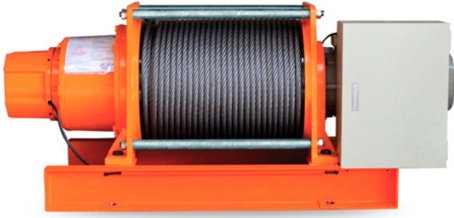

Winch Prowinch 7.700 Kg Winche Izaje Industrial Heavy Duty 2 Frenos

Características Esenciales

- Equipo Heavy Duty 7.7t de Capacidad en Primera Capa. Incluye 250 metros de Cable de 22mm y Tablero de Control con Botonera.
- Frenos de Disco, de liberación electromagnética al Motor y al Reductor. Independientes, ambos superan el 125% de la capacidad nominal.
- Diseñado y Probado en base a las normas Americanas ASME B30.7
- 3 Años de Garantía, Partes y Servicios Disponibles en América

Especificaciones Técnicas

Capacidad 1ª Capa	16975 lb / 7700 kg	Tablero Eléctrico	Not Included
Velocidad /min	33~61 ft / 10~18 m	Relación de Transmisión	186.25:1
Numero de Velocidades	1 Speed - Optional Variable Speed	Freno Tambor	Optional
Voltaje	3 Phase 380/440~480V 50/60Hz	Cable	Not Included
Tipo de Motor	Electric AC	Cable Recomendado	ø7/8 in x 656 ft ø22.2 mm x 250 m
Protección IEC Motor	IP54	Humedad	<85%
Protección Tablero de Control	IP65	Normas	ASME/ANSI B30.7, B30.10 / AWS D14.3 / RR-W-410E / ISO 2232
Control	E-Stop/Up/Down - Optional Variable Speed	Garantía	3 Year
Voltaje del Control	24V	Altura de Izaje Estandard (Customizable)	Up to 820 ft / 250 m

Layer / Capa	Rope on drum / Mts x Capa	Lifting x layer / Cap x Capa	Speed / Velocidad (per min)
1	82ft / 25m	16976 lb / 7700 kg	33.2 ft / 10.1 m
2	177 ft / 54 m	14846 lb / 6734 kg	37.9 ft / 11.6 m
3	283 ft / 86 m	13191 lb / 5983 kg	42.7 ft / 13.0 m
4	400 ft / 122 m	11868 lb / 5383 kg	47.4 ft / 14.5 m
5	530 ft / 162 m	10786 lb / 4893 kg	52.2 ft / 15.9 m
6	672 ft / 205 m	9885 lb / 4484 kg	56.9 ft / 17.4 m
7	825 ft / 251 m	9124 lb / 4138 kg	61.7 ft / 18.8 m