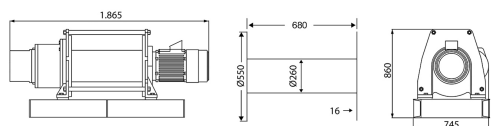

Winch Prowinch 7.700 Kg Winche Izaje Industrial Heavy Duty 2 Frenos

Características Esenciales

- Equipo Heavy Duty 7.7t de Capacidad en Primera Capa. Incluye 250 metros de Cable de 22mm y Tablero de Control con Botonera.
- Frenos de Disco, de liberación electromagnética al Motor y al Reductor. Independientes, ambos superan el 125% de la capacidad nominal.
- Diseñado y Probado en base a las normas Americanas ASME B30.7
- 3 Años de Garantía, Partes y Servicios Disponibles en América

Especificaciones Técnicas

Capacidad 1ª Capa	16975 lb / 7700 kg	Tablero Eléctrico	Not Included
Velocidad /min	33~61 ft / 10~18 m	Relación de Transmisión	186.25:1
Numero de Velocidades	1 Speed - Optional Variable Speed	Freno Tambor	Optional
Voltaje	3 Phase 380/440~480V 50/60Hz	Cable	Not Included
Tipo de Motor	Electric AC	Cable Recomendado	ø7/8 in x 656 ft ø22.2 mm x 250 m
Protección IEC Motor	IP54	Humedad	<85%
Protección Tablero de Control	IP65	Normas	ASME/ANSI B30.7, B30.10 / AWS D14.3 / RR-W-410E / ISO 2232
Control	E-Stop/Up/Down - Optional Variable Speed	Garantía	3 Year
Voltaje del Control	24V	Altura de Izaje Estandard (Customizable)	Up to 820 ft / 250 m

Layer / Capa	Rope on drum / Mts x Capa	Lifting x layer / Cap x Capa	Speed / Velocidad (per min)
1	82ft / 25m	16976 lb / 7700 kg	33.2 ft / 10.1 m
2	177 ft / 54 m	14846 lb / 6734 kg	37.9 ft / 11.6 m
3	283 ft / 86 m	13191 lb / 5983 kg	42.7 ft / 13.0 m
4	400 ft / 122 m	11868 lb / 5383 kg	47.4 ft / 14.5 m
5	530 ft / 162 m	10786 lb / 4893 kg	52.2 ft / 15.9 m
6	672 ft / 205 m	9885 lb / 4484 kg	56.9 ft / 17.4 m
7	825 ft / 251 m	9124 lb / 4138 kg	61.7 ft / 18.8 m

INCLUDED/INCLUIDO

Dimensions in mm / Dimensiones en mm

Peso & Dimensiones

A Altura Total	860 mm
BD ø Diámetro Tambor	ø260 mm
D Depth	745 mm
FD Diámetro Flange Tambor	ø550 mm
W Ancho	1900 mm
DL Ancho Tambor	680 mm
Peso Total	2535 lbs / 1151 Kg