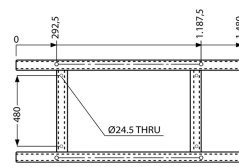

Especificaciones Técnicas

Capacidad 1ª Capa	16975 lb / 7700 kg	Tablero Eléctrico	Not Included
Velocidad /min	33~61 ft / 10~18 m	Relación de Transmisión	186.25:1
Numero de Velocidades	1 Speed - Optional Variable Speed	Freno Tambor	Optional
Voltaje	3 Phase 380/440~480V 50/60Hz	Cable	Not Included
Tipo de Motor	Electric AC	Cable Recomendado	ø7/8 in x 656 ft ø22.2 mm x 250 m
Protección IEC Motor	IP54	Humedad	<85%
Protección Tablero de Control	IP65	Normas	ASME/ANSI B30.7, B30.10 / AWS D14.3 / RR-W-410E / ISO 2232
Control	E-Stop/Up/Down - Optional Variable Speed	Garantía	3 Year
Voltaje del Control	24V	Altura de Izaje Estandard (Customizable)	Up to 820 ft / 250 m

Layer / Capa	Rope on drum / Mts x Capa	Lifting x layer / Cap x Capa	Speed / Velocidad (per min)
1	82ft / 25m	16976 lb / 7700 kg	33.2 ft / 10.1 m
2	177 ft / 54 m	14846 lb / 6734 kg	37.9 ft / 11.6 m
3	283 ft / 86 m	13191 lb / 5983 kg	42.7 ft / 13.0 m
4	400 ft / 122 m	11868 lb / 5383 kg	47.4 ft / 14.5 m
5	530 ft / 162 m	10786 lb / 4893 kg	52.2 ft / 15.9 m
6	672 ft / 205 m	9885 lb / 4484 kg	56.9 ft / 17.4 m
7	825 ft / 251 m	9124 lb / 4138 kg	61.7 ft / 18.8 m

INCLUDED/INCLUIDO

Dimensions in mm / Dimensiones en mm

Peso & Dimensiones

A Altura Total	860 mm
BD ø Diámetro Tambor	ø260 mm
D Depth	745 mm
FD Diámetro Flange Tambor	ø550 mm
W Ancho	1900 mm
DL Ancho Tambor	680 mm
Peso Total	2535 lbs / 1151 Kg

Detalles del Empaque

Paquete 1 Peso Neto	2646 lbs / 1201 Kg
Paquete 1 Ancho	74 in / 187.96 cm
Paquete 1 Peso Bruto	2535 lbs / 1150 Kg
Paquete 1 Altura	31 in / 78.74 cm
Paquete 1 Profundidad	31 in / 78.74 cm