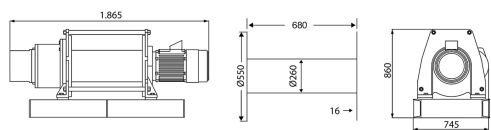

Winch Prowinch 7.700 Kg Winche Izaje Industrial Heavy Duty 2 Frenos

Características Esenciales

- Equipo Heavy Duty 7.7t de Capacidad en Primera Capa. Incluye 250 metros de Cable de 22mm y Tablero de Control con Botonera.
- Frenos de Disco, de liberación electromagnética al Motor y al Reductor. Independientes, ambos superan el 125% de la capacidad nominal.
- Diseñado y Probado en base a las normas Americanas ASME B30.7
- 3 Años de Garantía, Partes y Servicios Disponibles en América

Especificaciones Técnicas

Capacidad 1ª Capa	16975 lb / 7700 kg	Control	E-Stop/Up/Down - Optional Variable Speed
Velocidad /min	33~61 ft / 10~18 m	Voltaje del Control	24V DC
Numero de Velocidades	1 Speed - Optional Variable Speed	Freno al Reductor	1 @125%
Voltaje	3 Phase 380/440~480V 50/60Hz	Freno Tambor	Optional
Voltaje para Colombia	440~480V	Cable	Not Included
Clase de Servicio	H4/M6/3m/Class D	Cable Recomendado	ø7/8 in x 656 ft ø22.2 mm x 250 m
Potencia Motor	15 kW / 20 HP	Humedad	<85%
RPM Motor	1728 RPM@60HZ / 1440@50HZ	Temperatura	-4 ~ 104° F / -20 ~ 40° C
Freno Motor	1 @125%	Nivel de Ruido	85 db
Grado de Aislacion	F	Normas	ASME/ANSI B30.7, B30.10 / AWS D14.3 / RR-W-410E / ISO 2232
Protección IEC Motor	IP54	Garantía	3 Year
Freno Dinámico	Optional		

Layer / Capa	Rope on drum / Mts x Capa	Lifting x layer / Cap x Capa	Speed / Velocidad (per min)
1	82ft / 25m	16976 lb / 7700 kg	33.2 ft / 10.1 m
2	177 ft / 54 m	14846 lb / 6734 kg	37.9 ft / 11.6 m
3	283 ft / 86 m	13191 lb / 5983 kg	42.7 ft / 13.0 m
4	400 ft / 122 m	11868 lb / 5383 kg	47.4 ft / 14.5 m
5	530 ft / 162 m	10786 lb / 4893 kg	52.2 ft / 15.9 m
6	672 ft / 205 m	9885 lb / 4484 kg	56.9 ft / 17.4 m
7	825 ft / 251 m	9124 lb / 4138 kg	61.7 ft / 18.8 m

INCLUDED/INCLUIDO

Dimensions in mm / Dimensiones en mm

Peso & Dimensiones

A Altura Total	860 mm
BD ø Diámetro Tambor	ø260
D Depth	745 mm
FD Diámetro Flange Tambor	ø550
W Ancho	1865 mm
DL Ancho Tambor	680 mm
Peso Total	2535 lbs / 1151 Kg