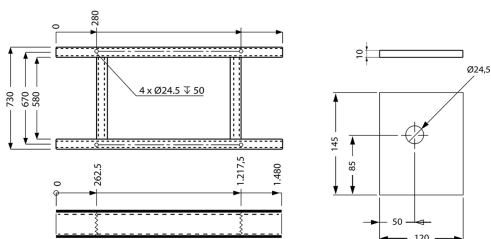

Winch Prowinch 7.700 Kg Winche Izaje Industrial Heavy Duty 2 Frenos

Características Esenciales

- Equipo Heavy Duty 7.7t de Capacidad en Primera Capa. Incluye 250 metros de Cable de 22mm y Tablero de Control con Botonera.
- Frenos de Disco, de liberación electromagnética al Motor y al Reductor. Independientes, ambos superan el 125% de la capacidad nominal.
- Diseñado y Probado en base a las normas Americanas ASME B30.7
- 3 Años de Garantía, Partes y Servicios Disponibles en América

Especificaciones Técnicas

Capacidad 1ª Capa	16975 lb / 7700 kg	Tablero Eléctrico	Not Included
Velocidad /min	33~61 ft / 10~18 m	Relación de Transmisión	186.25:1
Numero de Velocidades	1 Speed - Optional Variable Speed	Freno Tambor	Optional
Voltaje	3 Phase 380/440~480V 50/60Hz	Cable	Not Included
Tipo de Motor	Electric AC	Cable Recomendado	ø7/8 in x 656 ft ø22.2 mm x 250 m
Protección IEC Motor	IP54	Humedad	<85%
Protección Tablero de Control	IP65	Normas	ASME/ANSI B30.7, B30.10 / AWS D14.3 / RR-W-410E / ISO 2232
Control	E-Stop/Up/Down - Optional Variable Speed	Garantía	3 Year
Voltaje del Control	24V	Altura de Izaje Estandard (Customizable)	Up to 820 ft / 250 m

Layer / Capa	Rope on drum / Mts x Capa	Lifting x layer / Cap x Capa	Speed / Velocidad (per min)
1	82ft / 25m	16976 lb / 7700 kg	33.2 ft / 10.1 m
2	177 ft / 54 m	14846 lb / 6734 kg	37.9 ft / 11.6 m
3	283 ft / 86 m	13191 lb / 5983 kg	42.7 ft / 13.0 m
4	400 ft / 122 m	11868 lb / 5383 kg	47.4 ft / 14.5 m
5	530 ft / 162 m	10786 lb / 4893 kg	52.2 ft / 15.9 m
6	672 ft / 205 m	9885 lb / 4484 kg	56.9 ft / 17.4 m
7	825 ft / 251 m	9124 lb / 4138 kg	61.7 ft / 18.8 m

INCLUDED/INCLUIDO

Dimensions in mm / Dimensiones en mm

Peso & Dimensiones

A Altura Total	860 mm
BD ø Diámetro Tambor	ø260 mm
D Depth	745 mm
FD Diámetro Flange Tambor	ø550 mm
W Ancho	1900 mm
DL Ancho Tambor	680 mm
Peso Total	2535 lbs / 1151 Kg