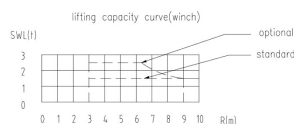

Safe Working Load	0.2 T / 12.5 m
Carga Trabajo Seguro	
Max. Working Radius	12.5m
Máx. Radio de trabajo	
Min. Working Radius	3.6m
Min. Radio de trabajo	
Hoisting speed full load	0 ~10 m/min
Velocidad de izaje plena Carga	
Hoisting height	20m
Altura de izaje	
Slewing speed	1 rev/min
Velocidad de giro	
Slewing angle	360°
Angulo de giro	
First luffing time	~50s
Primer tiempo de Levante Pluma	
Second luffing time	~50s
Segundo tiempo de Levante Pluma	
Boom extension time	~100s
Tiempo de extensión de la pluma	
Trim / Pie Longitudinal	≤2°
Heel / Pie Transversal	≤5°
Working Conditions / Condiciones de trabajo	Oil flow / Flujo aceite 30L/min
Temperature / Temperatura	-10° ~ +45° C

Position / Posición	Range / Alcance	Capacity / Capacidad
1	3.5 m	1100 kg
2	5 m	750 kg
3	7 m	500 kg
4	9 m	360 kg
5	11 m	250 kg
6	12.5 m	200 kg

NOTE: Wireless remote control is optional.