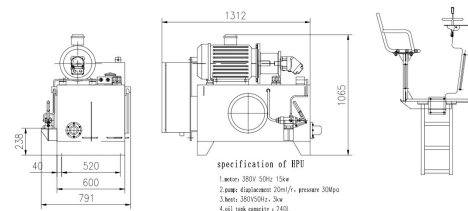

Safe Working Load	0.2 T / 12.5 m
Carga Trabajo Seguro	
Max. Working Radius	12.5m
Máx. Radio de trabajo	
Min. Working Radius	3.6m
Min. Radio de trabajo	
Hoisting speed full load	0 ~10 m/min
Velocidad de izaje plena Carga	
Hoisting height	20m
Altura de izaje	
Slewing speed	1 rev/min
Velocidad de giro	
Slewing angle	360°
Angulo de giro	
First luffing time	~50s
Primer tiempo de Levante Pluma	
Second luffing time	~50s
Segundo tiempo de Levante Pluma	
Boom extension time	~100s
Tiempo de extensión de la pluma	
Trim / Pie Longitudinal	≤2°
Heel / Pie Transversal	≤5°
Working Conditions / Condiciones de trabajo	Oil flow / Flujo aceite 30L/min
Temperature / Temperatura	-10° ~ +45° C

Position / Posición	Range / Alcance	Capacity / Capacidad
1	3.5 m	1100 kg
2	5 m	750 kg
3	7 m	500 kg
4	9 m	360 kg
5	11 m	250 kg
6	12.5 m	200 kg