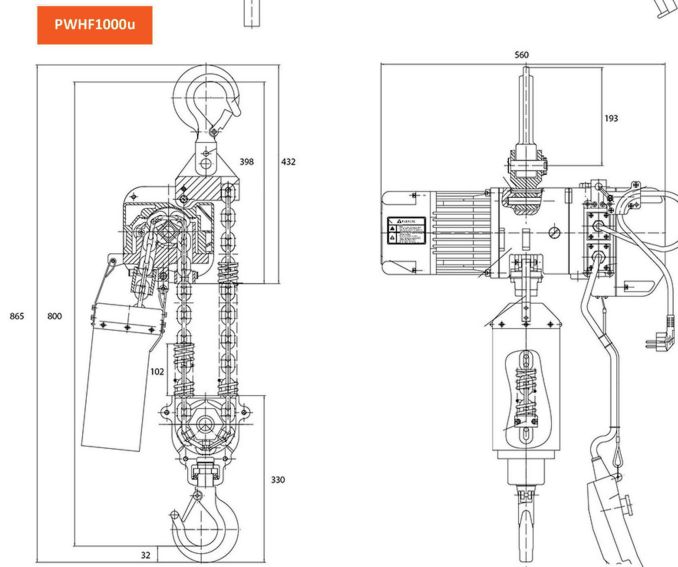

Tecele Aluminio Cadena 1.000Kg. 6 Metros 220V 50HZ Cadena G80

Características Esenciales

- Equipo Monofásico 220V, motor ventilado para Servicio Normal H2/M3.
- Liviano, de fácil instalación, carcasa de aleación de Aluminio.
- Cadena Heavy Duty G80, Limitadores de Recorrido en todas direcciones.
- Estándares US y EC ASME HST-1 , ASME B30.16 , EN14492-2 , EN60204-32.
- 3 Años de Garantía, Partes y Servicios Disponibles en América

Especificaciones Técnicas

Capacidad de Carga	2200 lb / 1000 kg	Parada de Emergencia	Yes
Altura de Izaje Estandar (Customizable)	20 ft / 6 m	Tipo de Cadena	G80
Velocidad /min	8 ft / 2.5 m	Dimensiones de la Cadena	8x24 mm
Numero de Velocidades	1 Speed	Caidas de Cadena	2
Voltaje	1 Phase 220~240V 50/60Hz	Longitud de cadena	40 ft / 12 m
Clase de Servicio	H2/M3/1Bm/Class B	Humedad	<85%
Potencia Motor	0.65 kW	Temperatura	-4 ~ 104° F / -20 ~ 40° C
AMP Motor	4	Nivel de Ruido	70 dB
Freno Motor	Yes	Radio Minimo de Giro	
Grado de Aislacion	F	Normas	ASME HST-1 , ASME B30.16 , EN14492-2 , EN60204-32
Protección IEC Motor	IP54	Garantía	3 Year
Control	Pendant Control and Optional Wireless	Hoist Contactor Brand	TECO 12 AMP
Voltaje del Control	24V	Voltaje para Colombia	220~240V 1Φ

Light die-casting aluminium housing.
Electromagnetic Safe Brake holds load with no power.
Upper and lower limit switches prevent over-travel
14ft Pendant Control with Emergency Stop switch
Overload Protection
Forged 360° swivel hook

Peso & Dimensiones

H Altura Muerta	31 in / 800 mm
D Depth	300 mm
A Altura Total	865 mm
W Ancho	22 in / 560 mm
Peso Total	160 lbs / 73 Kg

Detalles del Empaque

Paquete 1 Peso Neto	150 lbs / 68 Kg
Paquete 1 Ancho	17 in / 43.18 cm
Paquete 1 Peso Bruto	160 lbs / 73 Kg
Paquete 1 Altura	21 in / 53.34 cm
Paquete 1 Profundidad	32 in / 81.28 cm