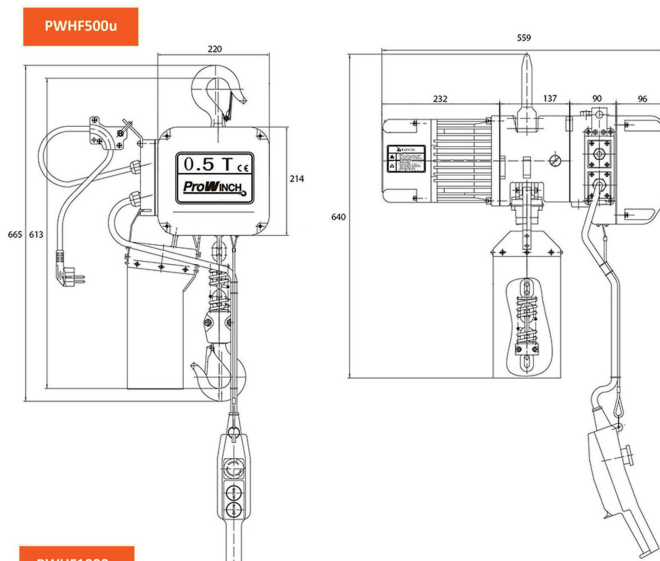

Tecele Aluminio Cadena 1.000Kg. 6 Metros 220V 50HZ Cadena G80

Características Esenciales

- Equipo Monofásico 220V, motor ventilado para Servicio Normal H2/M3.
- Liviano, de fácil instalación, carcasa de aleación de Aluminio.
- Cadena Heavy Duty G80, Limitadores de Recorrido en todas direcciones.
- Estándares US y EC ASME HST-1 , ASME B30.16 , EN14492-2 , EN60204-32.
- 3 Años de Garantía, Partes y Servicios Disponibles en América

Especificaciones Técnicas

Capacidad de Carga	2200 lb / 1000 kg	Parada de Emergencia	Yes
Altura de Izaje Estandar (Customizable)	20 ft / 6 m	Tipo de Cadena	G80
Velocidad /min	8 ft / 2.5 m	Dimensiones de la Cadena	8x24 mm
Numero de Velocidades	1 Speed	Caidas de Cadena	2
Voltaje	1 Phase 220~240V 50/60Hz	Longitud de cadena	40 ft / 12 m
Clase de Servicio	H2/M3/1Bm/Class B	Humedad	<85%
Potencia Motor	0.65 kW	Temperatura	-4 ~ 104° F / -20 ~ 40° C
AMP Motor	4	Nivel de Ruido	70 dB
Freno Motor	Yes	Radio Minimo de Giro	
Grado de Aislacion	F	Normas	ASME HST-1 , ASME B30.16 , EN14492-2 , EN60204-32
Protección IEC Motor	IP54	Garantía	3 Year
Control	Pendant Control and Optional Wireless	Hoist Contactor Brand	TECO 12 AMP
Voltaje del Control	24V	Voltaje para Colombia	220~240V 1Φ

Carcasa de aluminio fundido a presión.
Freno de Seguridad Electromagnético que sostiene la carga sin energía. Interruptores de límite Superior e Inferior para prevenir sobrecarrera.
Botonera de control con 4 metros e interruptor de parada de emergencia.
Protección de sobre carga.
Gancho Forjado de giro libre 360

Peso & Dimensiones

H Altura Muerta	31 in / 800 mm
D Depth	300 mm
A Altura Total	865 mm
W Ancho	22 in / 560 mm
Peso Total	160 lbs / 73 Kg

Detalles del Empaque

Paquete 1 Peso Neto	150 lbs / 68 Kg
Paquete 1 Ancho	17 in / 43.18 cm
Paquete 1 Peso Bruto	160 lbs / 73 Kg
Paquete 1 Altura	21 in / 53.34 cm
Paquete 1 Profundidad	32 in / 81.28 cm