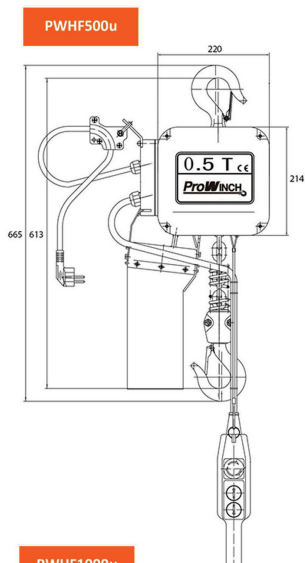

Tecle Aluminio Cadena 500Kg. 6 Metros 110~120V 60HZ Cadena G80

Características Esenciales

- High-efficiency Motor 750W 8A @ 110V. Speed 16 ft per min
- Duty Class: H2/M3/1Bm/Class B. Protection IP54
- Heavy duty G80 Chain
- US and EU Standards ASME HST-1, ASME B30.16, IEC60204-32
- 3 Años de Garantía, Partes y Servicios Disponibles en América

Especificaciones Técnicas

Capacidad de Carga	1100 lb / 500 kg	Parada de Emergencia	Yes
Altura de Izaje Estandar (Customizable)	20 ft / 6 m	Tipo de Cadena	G80
Velocidad /min	16 ft / 5 m	Dimensiones de la Cadena	8x24 mm
Numero de Velocidades	1 Speed	Caidas de Cadena	1
Voltaje	1 Phase 110~120V 60Hz	Longitud de cadena	20 ft / 6 m
Potencia Total Watts	750W	Humedad	<85%
Clase de Servicio	H2/M3/1Bm/Class B	Temperatura	-4 ~ 104° F / -20 ~ 40° C
Potencia Motor	0.75 kW	Nivel de Ruido	70 dB
AMP Motor	8	Radio Minimo de Giro	
Freno Motor	Yes	Normas	ASME HST-1 , ASME B30.16 , EN14492-2 , EN60204-32
Grado de Aislacion	F	Garantía	3 Year
Protección IEC Motor	IP54	Hoist Contactor Brand	TECO 12 AMP
Control	Pendant Control and Optional Wireless	Voltaje para Colombia	110~120V
Voltaje del Control	24V		

Light die-casting aluminium housing.
Electromagnetic Safe Brake holds load with no power.
Upper and lower limit switches prevent over-travel
14ft Pendant Control with Emergency Stop switch
Overload Protection
Forged 360° swivel hook

Peso & Dimensiones

H Altura Muerta	24 in / 613 mm
D Depth	300 mm
A Altura Total	665 mm
W Ancho	22 in / 559 mm
Peso Total	130 lbs / 59 Kg

Detalles del Empaque

Paquete 1 Peso Neto	116 lbs / 53 Kg
Paquete 1 Ancho	25 in / 63.5 cm
Paquete 1 Peso Bruto	130 lbs / 59 Kg
Paquete 1 Altura	24 in / 60.96 cm
Paquete 1 Profundidad	20 in / 50.8 cm