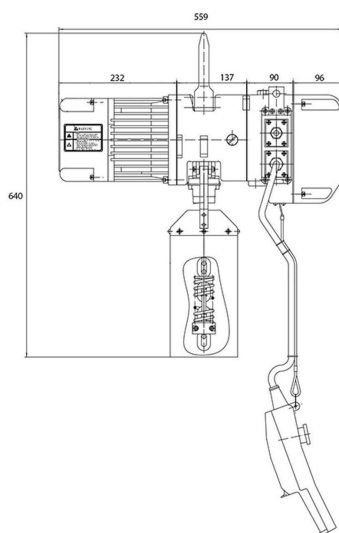

Tecle Aluminio Cadena 500Kg. 6 Metros 110~120V 60HZ Cadena G80

Características Esenciales

- High-efficiency Motor 750W 8A @ 110V. Speed 16 ft per min
- Duty Class: H2/M3/1Bm/Class B. Protection IP54
- Heavy duty G80 Chain
- US and EU Standards ASME HST-1, ASME B30.16, IEC60204-32
- 3 Años de Garantía, Partes y Servicios Disponibles en América

Especificaciones Técnicas

Capacidad de Carga	1100 lb / 500 kg	Parada de Emergencia	Yes
Altura de Izaje Estandar (Customizable)	20 ft / 6 m	Tipo de Cadena	G80
Velocidad /min	16 ft / 5 m	Dimensiones de la Cadena	8x24 mm
Numero de Velocidades	1 Speed	Caidas de Cadena	1
Voltaje	1 Phase 110~120V 60Hz	Longitud de cadena	20 ft / 6 m
Potencia Total Watts	750W	Humedad	<85%
Clase de Servicio	H2/M3/1Bm/Class B	Temperatura	-4 ~ 104° F / -20 ~ 40° C
Potencia Motor	0.75 kW	Nivel de Ruido	70 dB
AMP Motor	8	Radio Minimo de Giro	
Freno Motor	Yes	Normas	ASME HST-1 , ASME B30.16 , EN14492-2 , EN60204-32
Grado de Aislacion	F	Garantía	3 Year
Protección IEC Motor	IP54	Hoist Contactor Brand	TECO 12 AMP
Control	Pendant Control and Optional Wireless	Voltaje para Colombia	110~120V
Voltaje del Control	24V		

Light die-casting aluminium housing.
Electromagnetic Safe Brake holds load with no power.
Upper and lower limit switches prevent over-travel
14ft Pendant Control with Emergency Stop switch
Overload Protection
Forged 360° swivel hook

Peso & Dimensiones

H Altura Muerta	24 in / 613 mm
D Depth	300 mm
A Altura Total	665 mm
W Ancho	22 in / 559 mm
Peso Total	130 lbs / 59 Kg

Detalles del Empaque

Paquete 1 Peso Neto	116 lbs / 53 Kg
Paquete 1 Ancho	25 in / 63.5 cm
Paquete 1 Peso Bruto	130 lbs / 59 Kg
Paquete 1 Altura	24 in / 60.96 cm
Paquete 1 Profundidad	20 in / 50.8 cm