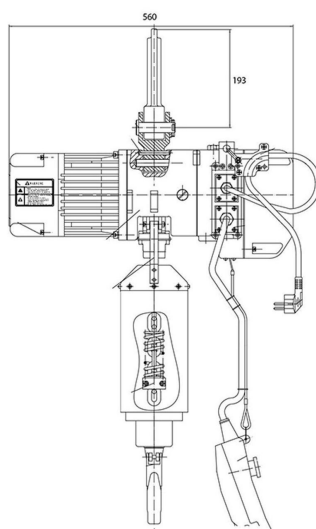

Tecle Aluminio Cadena 500Kg. 6 Metros 110~120V 60HZ Cadena G80

Características Esenciales

- High-efficiency Motor 750W 8A @ 110V. Speed 16 ft per min
- Duty Class: H2/M3/1Bm/Class B. Protection IP54
- Heavy duty G80 Chain
- US and EU Standards ASME HST-1, ASME B30.16, IEC60204-32
- 3 Años de Garantía, Partes y Servicios Disponibles en América

Especificaciones Técnicas

Capacidad de Carga	1100 lb / 500 kg	Parada de Emergencia	Yes
Altura de Izaje Estandar (Customizable)	20 ft / 6 m	Tipo de Cadena	G80
Velocidad /min	16 ft / 5 m	Dimensiones de la Cadena	8x24 mm
Numero de Velocidades	1 Speed	Caidas de Cadena	1
Voltaje	1 Phase 110~120V 60Hz	Longitud de cadena	20 ft / 6 m
Potencia Total Watts	750W	Humedad	<85%
Clase de Servicio	H2/M3/1Bm/Class B	Temperatura	-4 ~ 104° F / -20 ~ 40° C
Potencia Motor	0.75 kW	Nivel de Ruido	70 dB
AMP Motor	8	Radio Minimo de Giro	
Freno Motor	Yes	Normas	ASME HST-1 , ASME B30.16 , EN14492-2 , EN60204-32
Grado de Aislacion	F	Garantía	3 Year
Protección IEC Motor	IP54	Hoist Contactor Brand	TECO 12 AMP
Control	Pendant Control and Optional Wireless	Voltaje para Colombia	110~120V
Voltaje del Control	24V		

Light die-casting aluminium housing.
Electromagnetic Safe Brake holds load with no power.
Upper and lower limit switches prevent over-travel
14ft Pendant Control with Emergency Stop switch
Overload Protection
Forged 360° swivel hook

Peso & Dimensiones

H Altura Muerta	24 in / 613 mm
D Depth	300 mm
A Altura Total	665 mm
W Ancho	22 in / 559 mm
Peso Total	130 lbs / 59 Kg

Detalles del Empaque

Paquete 1 Peso Neto	116 lbs / 53 Kg
Paquete 1 Ancho	25 in / 63.5 cm
Paquete 1 Peso Bruto	130 lbs / 59 Kg
Paquete 1 Altura	24 in / 60.96 cm
Paquete 1 Profundidad	20 in / 50.8 cm