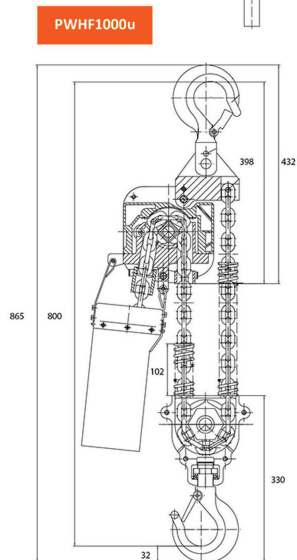

Tecle Aluminio Cadena 500Kg. 6 Metros 110~120V 60HZ Cadena G80

Características Esenciales

- High-efficiency Motor 750W 8A @ 110V. Speed 16 ft per min
- Duty Class: H2/M3/1Bm/Class B. Protection IP54
- Heavy duty G80 Chain
- US and EU Standards ASME HST-1, ASME B30.16, IEC60204-32
- 3 Años de Garantía, Partes y Servicios Disponibles en América

Especificaciones Técnicas

Capacidad de Carga	1100 lb / 500 kg	Parada de Emergencia	Yes
Altura de Izaje Estandar (Customizable)	20 ft / 6 m	Tipo de Cadena	G80
Velocidad /min	16 ft / 5 m	Dimensiones de la Cadena	8x24 mm
Numero de Velocidades	1 Speed	Caidas de Cadena	1
Voltaje	1 Phase 110~120V 60Hz	Longitud de cadena	20 ft / 6 m
Potencia Total Watts	750W	Humedad	<85%
Clase de Servicio	H2/M3/1Bm/Class B	Temperatura	-4 ~ 104° F / -20 ~ 40° C
Potencia Motor	0.75 kW	Nivel de Ruido	70 dB
AMP Motor	8	Radio Minimo de Giro	
Freno Motor	Yes	Normas	ASME HST-1 , ASME B30.16 , EN14492-2 , EN60204-32
Grado de Aislacion	F	Garantía	3 Year
Protección IEC Motor	IP54	Hoist Contactor Brand	TECO 12 AMP
Control	Pendant Control and Optional Wireless	Voltaje para Colombia	110~120V
Voltaje del Control	24V		

Light die-casting aluminium housing.
Electromagnetic Safe Brake holds load with no power.
Upper and lower limit switches prevent over-travel
14ft Pendant Control with Emergency Stop switch
Overload Protection
Forged 360° swivel hook

Peso & Dimensiones

H Altura Muerta	24 in / 613 mm
D Depth	300 mm
A Altura Total	665 mm
W Ancho	22 in / 559 mm
Peso Total	130 lbs / 59 Kg

Detalles del Empaque

Paquete 1 Peso Neto	116 lbs / 53 Kg
Paquete 1 Ancho	25 in / 63.5 cm
Paquete 1 Peso Bruto	130 lbs / 59 Kg
Paquete 1 Altura	24 in / 60.96 cm
Paquete 1 Profundidad	20 in / 50.8 cm