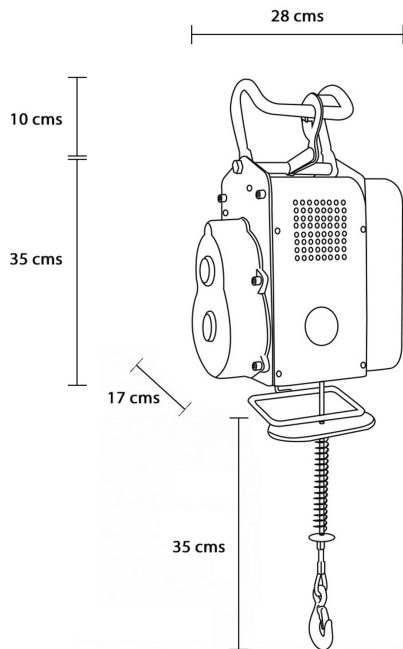

Tecle Polipasto Portatil 300Kg / 600Kg

Características Esenciales

- Equipo Portátil, de fácil instalación y uso. Monofásico de 220V. Clasificación de servicio H1/M2.
- Capacidad de 300kg a 8 m/min en una línea o 600Kg a 4 m/min en doble línea.
- Sistema de Frenado Automático, Botonera tipo Hombre Muerto con Parada de Emergencia y Encendido.
- Limitadores de recorrido en todas las Direcciones. Control Remoto opcional.
- 1 Años de Garantía, Partes y Servicios Disponibles en América

PWHH600A	
Lifting Capacity	1200 lb-600kg @ 2 lines 600 lb-300 kg @ 1 line*
Capacidad Elevación	1200 lb-600kg @ 2 lines 600 lb-300 kg @ 1 line*
Voltage	220 V 50 HZ
Voltaje	220 V 50 HZ
Current	4,6 A
Corriente	4,6 A
Chain Diameter	4,5 mm
Diámetro Cadena	4,5 mm
Group of mechanisms	M1
Grupo de mecanismos	M1
Protecting Grade	IP54
Grado Protección	IP54
Lifting Height	33 ft-10 m 66 ft-20 m*
Altura Elevación	33 ft-10 m 66 ft-20 m*
Lifting Speed	4m/min 8m/min*
Velocidad Elevación	4m/min 8m/min*
Insulating grade	B
Grado Aislación	B
Speed Ratio	124: 1
Relación Velocidad	124: 1
Input Power	1050 W
Entrada de Energía	1050 W
Work Rate	53 -20% -10 min
Tasa de Trabajo	53 -20% -10 min
Rope tensile strenght	≥1770 N/mm2
Fuerza de tracción de la cuerda	≥1770 N/mm2

Peso & Dimensiones

D Depth	7 in / 178 mm
W Ancho	11 in / 280 mm

Referential Images / Imágenes Referenciales
Specifications may change without notice / las especificaciones pueden cambiar sin previo aviso