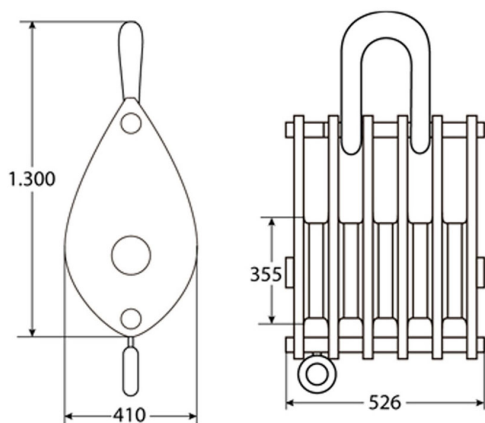

## Pasteca de 5 Poleas para 80 Tons Cable 31 to 35 mm

## Especificaciones Técnicas

Capacidad de Carga	176370 lb / 80000 kg	Garantía	3 Year
Diámetro de la Polea	Ø14 in / Ø355 mm		

Dimensions in mm / Dimensiones en mm

Referential Images / Imágenes Referenciales