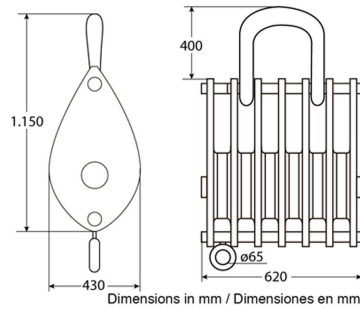

## Pasteca de 6 Poleas para 100 Tons Cable 31 to 35 mm

## Especificaciones Técnicas

Capacidad de Carga	220000 lb / 100000 kg	Garantía	3 Year
Diámetro de la Polea	Ø14 in / Ø355 mm		

Referential Images / Imágenes Referenciales  
Specifications may change without notice / las especificaciones pueden cambiar sin previo aviso