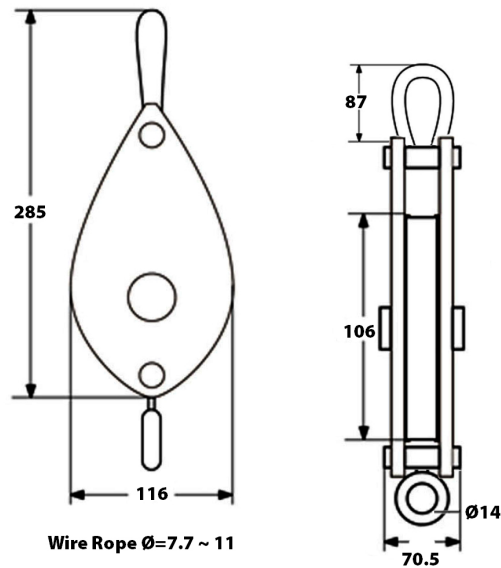

Polea 1 Tonelada, Simple con Grillete cerrado

Características Esenciales

- 3 Años de Garantía, Partes y Servicios Disponibles en América

Especificaciones Técnicas

Garantía	3 Year		
----------	--------	--	--

Peso & Dimensiones

Peso Total 4 lbs / 2 Kg

Detalles del Empaque

Paquete 1 Peso Neto 4 lbs / 2 Kg

Paquete 1 Ancho 7 in / 17.78 cm

Paquete 1 Peso Bruto 4 lbs / 2 Kg

Paquete 1 Altura 7 in / 17.78 cm

Paquete 1 Profundidad 3 in / 7.62 cm