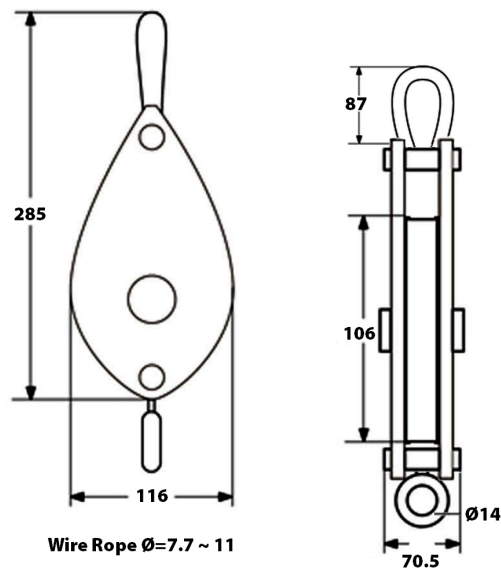

Polea 1 Tonelada, Simple con Grillete cerrado

Características Esenciales

- 3 Años de Garantía, Partes y Servicios Disponibles en América

Especificaciones Técnicas

Garantía	3 Year		
----------	--------	--	--

Peso & Dimensiones

Peso Total 4 lbs / 2 Kg

Detalles del Empaque

Paquete 1 Peso Neto 4 lbs / 2 Kg

Paquete 1 Ancho 7 in / 17.78 cm

Paquete 1 Peso Bruto 4 lbs / 2 Kg

Paquete 1 Altura 7 in / 17.78 cm

Paquete 1 Profundidad 3 in / 7.62 cm