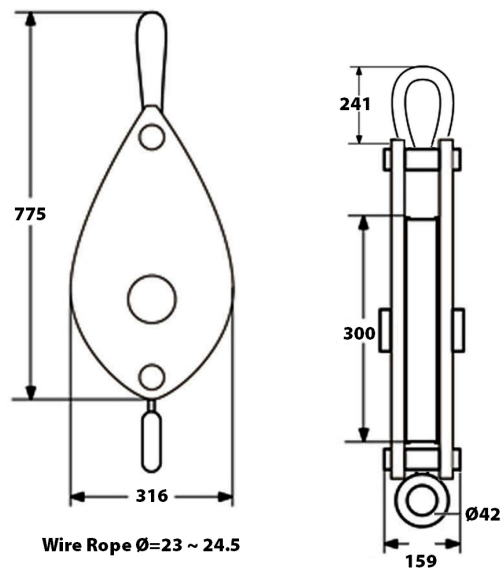

Polea 10 Toneladas, Simple con grillete cerrado

Características Esenciales

- 3 Años de Garantía, Partes y Servicios Disponibles en América

Especificaciones Técnicas

Capacidad de Carga	22000 lb / 10 ton	Garantía	3 Year
--------------------	-------------------	----------	--------

Peso & Dimensiones

Detalles del Empaque

A Altura Total 800mm

Paquete 1 Peso Neto 110 lbs / 50 Kg

W Ancho 320mm

D Depth 120mm

Referential Images / Imágenes Referenciales
Specifications may change without notice / las especificaciones pueden cambiar sin previo aviso