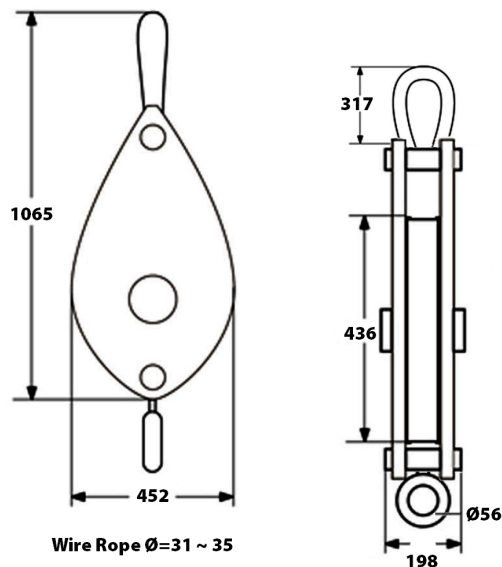

Polea 20 Toneladas, Simple con grillete cerrado

Características Esenciales

- 3 Años de Garantía, Partes y Servicios Disponibles en América

Especificaciones Técnicas

Capacidad de Carga	44000 lb / 20 ton	Garantía	3 Year
--------------------	-------------------	----------	--------

Peso & Dimensiones

Detalles del Empaque

A Altura Total 1120mm

Paquete 1 Peso Neto 357 lbs / 162 Kg

W Ancho 455mm

D Depth 175mm

Referential Images / Imágenes Referenciales
Specifications may change without notice / las especificaciones pueden cambiar sin previo aviso