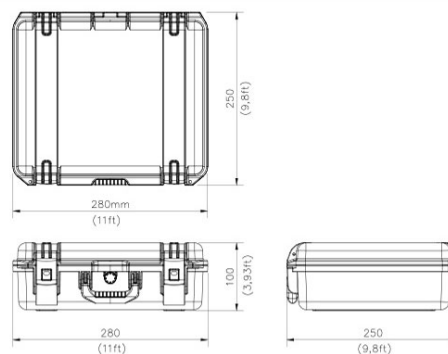

CONTROL REMOTO CON IMPRESORA Y VISOR / REMOTE CONTROL WITH PRINTER AND DISPLAY

CONTROL BOOTH / CABINA DE CONTROL

- 1. Visor 240x128p / Display 240x128p
- 2. Teclado / Keyboard
- 3. Puerto USB / USB Port
- 4. Entrada cargador / Charger input
- 5. Micro impresora / Micro printer

TECHNICAL PARAMETERS / PARÁMETROS TÉCNICOS

Code / Código	PWHY680
Display: Visor:	240x128p, 6 digit 240x128p, 6 digitos
Scale Interval: Intervalos de Medición:	1/2/5/10/20/50 lb/kg
Power Supply: Alimentación:	Battery 7.4v 5Ah/ 8.4v 1A Charger Bateria 7.4v 5Ah/ Cargador 8.4v 1A
External Interface: Interfaz Externa:	USB / RS232
Printer: Impresora:	Micro Printer Micro impresora
Operating Temperature: Temperatura de Funcionamiento:	-25° ~ 50° C, RH 10% ~ 85° -25° ~ 50° C, HR 10% ~ 85°
Comunicación: Comunicación:	Wireless Interface, 434M-470MHz Interfaz Inalámbrica, 434M-470MHz
A/D Conversion Method: Tasa Conversión A/D:	24bit
Input Signal Range: Rango Entrada de Señal:	-19.8mV ~ 19.8mV
Load Cell Excitation: Excitación Células de Carga:	DC 5V
Input Signal Range: Visor:	-19.8mV ~ 19.8mV
Max. Connection Number of Load Cell: Máx. Conexión Número de Células de Carga:	1 ~ 12
Allowable Working Temperature: Temperatura Admisible de Funcionamiento:	30° ~ 70° C
Wireless Frequency / Distance: Frecuencia Inalámbrica / Distancia:	430 to 470MHz/ 1000 ft 430 a 470MHz/ 300m

DIMENSIONS / DIMENSIONES

Peso & Dimensiones

Peso Total 13 lbs / 6 Kg

Detalles del Empaque

Paquete 1 Peso Neto 11 lbs / 5 Kg

Paquete 1 Ancho 11 in / 27.94 cm

Paquete 1 Peso Bruto 13 lbs / 6 Kg

Paquete 1 Altura 7 in / 17.78 cm

Paquete 1 Profundidad 9 in / 22.86 cm

Referential Images / Imágenes Referenciales