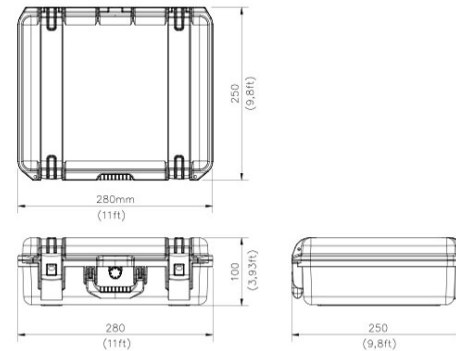

3 Year

CONTROL REMOTO CON IMPRESORA Y VISOR / REMOTE CONTROL WITH PRINTER AND DISPLAY

CONTROL BOOTH / CABINA DE CONTROL

- 1. Visor 240x128p / Display 240x128p
- 2. Teclado / Keyboard
- 3. Puerto USB / USB Port
- 4. Entrada cargador / Charger input
- 5. Micro impresora / Micro printer

TECHNICAL PARAMETERS / PARÁMETROS TÉCNICOS

Code / Código	PWHY680
Display: Visor:	240x128p, 6 digit 240x128p, 6 digitos
Scale Interval: Intervalos de Medición:	1/2/5/10/20/50 lb/kg
Power Supply: Alimentación:	Battery 7.4v 5Ah/ 8.4v 1A Charger Bateria 7.4v 5Ah/ Cargador 8.4v 1A
External Interface: Interfaz Externa:	USB / RS232
Printer: Impresora:	Micro Printer Micro impresora
Operating Temperature: Temperatura de Funcionamiento:	-25° ~ 50° C, RH 10% ~ 85° -25° ~ 50° C, HR 10% ~ 85°
Comunicación: Comunicación:	Wireless Interface, 434M-470MHz Interfaz Inalámbrica, 434M-470MHz
A/D Conversion Method: Tasa Conversión A/D:	24bit
Input Signal Range: Rango Entrada de Señal:	-19.8mV ~ 19.8mV
Load Cell Excitation: Excitación Células de Carga:	DC 5V
Input Signal Range: Visor:	-19.8mV ~ 19.8mV
Max. Connection Number of Load Cell: Máx. Conexión Número de Células de Carga:	1 ~ 12
Allowable Working Temperature: Temperatura Admisible de Funcionamiento:	30° ~ 70° C
Wireless Frequency / Distance: Frecuencia Inalámbrica / Distancia:	430 to 470MHz/ 1000 ft 430 a 470MHz/ 300m

DIMENSIONS / DIMENSIONES

Peso & Dimensiones

Peso Total 13 lbs / 6 Kg

Detalles del Empaque

Paquete 1 Peso Neto 11 lbs / 5 Kg

Paquete 1 Ancho 11 in / 27.94 cm

Paquete 1 Peso Bruto 13 lbs / 6 Kg

Paquete 1 Altura 7 in / 17.78 cm

Paquete 1 Profundidad 9 in / 22.86 cm

Referential Images / Imágenes Referenciales