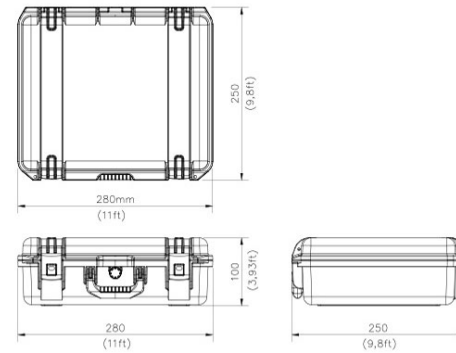

3 Year

CONTROL REMOTO CON IMPRESORA Y VISOR / REMOTE CONTROL WITH PRINTER AND DISPLAY

CONTROL BOOTH / CABINA DE CONTROL

- 1. Visor 240x128p / Display 240x128p
- 2. Teclado / Keyboard
- 3. Puerto USB / USB Port
- 4. Entrada cargador / Charger input
- 5. Micro impresora / Micro printer

TECHNICAL PARAMETERS / PARÁMETROS TÉCNICOS

Code / Código	PWHY680
Display: Visor:	240x128p, 6 digit 240x128p, 6 digitos
Scale Interval: Intervalos de Medición:	1/2/5/10/20/50 lb/kg
Power Supply: Alimentación:	Battery 7.4v 5Ah/ 8.4v 1A Charger Bateria 7.4v 5Ah/ Cargador 8.4v 1A
External Interface: Interfaz Externa:	USB / RS232
Printer: Impresora:	Micro Printer Micro impresora
Operating Temperature: Temperatura de Funcionamiento:	-25° ~ 50° C, RH 10% ~ 85° -25° ~ 50° C, HR 10% ~ 85°
Comunicación: Comunicación:	Wireless Interface, 434M-470MHz Interfaz Inalámbrica, 434M-470MHz
A/D Conversion Method: Tasa Conversión A/D:	24bit
Input Signal Range: Rango Entrada de Señal:	-19.8mV ~ 19.8mV
Load Cell Excitation: Excitación Células de Carga:	DC 5V
Input Signal Range: Visor:	-19.8mV ~ -19.8mV
Max. Connection Number of Load Cell: Máx. Conexión Número de Células de Carga:	1 ~ 12
Allowable Working Temperature: Temperatura Admisible de Funcionamiento:	30° ~ 70° C
Wireless Frequency / Distance: Frecuencia Inalámbrica / Distancia:	430 to 470MHz/ 1000 ft 430 a 470MHz/ 300m

DIMENSIONS / DIMENSIONES

Peso & Dimensiones

Peso Total 13 lbs / 6 Kg

Detalles del Empaque

Paquete 1 Peso Neto 11 lbs / 5 Kg

Paquete 1 Ancho 11 in / 27.94 cm

Paquete 1 Peso Bruto 13 lbs / 6 Kg

Paquete 1 Altura 7 in / 17.78 cm

Paquete 1 Profundidad 9 in / 22.86 cm

Referential Images / Imágenes Referenciales