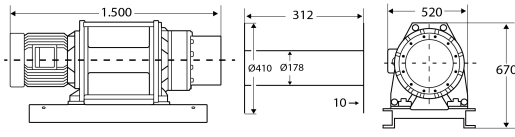

Dimensions in mm / Dimensiones en mm

Layer / Capa	Rope on drum / Mts x Capa	Lifting x layer / Cap x Capa	Speed / Velocidad (per min)
1	44 ft / 13 m	6449 lb / 2925 kg	34.9 ft / 10.6 m
2	94 ft / 29 m	5713 lb / 2591 kg	39.3 ft / 12 m
3	149 ft / 45 m	5127 lb / 2326 kg	43.8 ft / 13.4 m
4	201 ft / 64 m	4651 lb / 2110 kg	48.3 ft / 14.7 m
5	277 ft / 84 m	4256 lb / 1930 kg	52.8 ft / 16.1 m
6	349 ft / 106 m	3922 lb / 1779 kg	57.3 ft / 17.5 m
7	427 ft / 130 m	3637 lb / 1650 kg	61.8 ft / 18.8 m
8	511 ft / 156 m	3391 lb / 1538 kg	66.3 ft / 20.2 m

Peso & Dimensiones

A Altura Total	670 mm
BD ø Diámetro Tambor	ø178 mm
D Depth	520 mm
FD Diámetro Flange Tambor	ø410 mm
W Ancho	1500 mm
DL Ancho Tambor	312 mm
Peso Total	1113 lbs / 505 Kg

Detalles del Empaque

Paquete 1 Peso Neto	1113.00 lbs / 505 Kg
Paquete 1 Ancho	27 in / 68.58 cm
Paquete 1 Peso Bruto	1113 lbs / 505 Kg
Paquete 1 Altura	32 in / 81.28 cm
Paquete 1 Profundidad	65 in / 165.1 cm

Referential Images / Imágenes Referenciales
Specifications may change without notice / las especificaciones pueden cambiar sin previo aviso