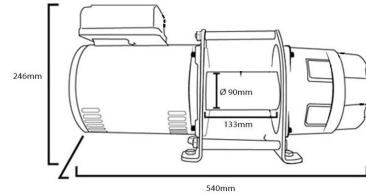

Winch Prowinch 300 Kg Winche Izaje Light Duty 110~120V 60HZ 1 Phase

Características Esenciales

- 1 Años de Garantía, Partes y Servicios Disponibles en América

Especificaciones Técnicas

Capacidad 1ª Capa	661 lb / 300 kg	Voltaje del Control	110V
Capacidad de Carga	660 lb	Tipo Transmisión / Reductor	Planetary Reducer
Velocidad /min	36~49 ft / 11~15 m	Freno Tambor	NO
Numero de Velocidades	1 Speed	Embriague	NO
Voltaje	1 Phase 110~120V 60Hz	Cable	ø7 x 98 ft / ø7 x 30 m (drum cable capacity)
Tipo de Motor	Electric AC	Normas	ASME B30.7
Protección IEC Motor	IP55	Garantía	1 Year
Protección Tablero de Control	IP65	Altura de Izaje Estandard (Customizable)	100 ft / 30 m
Control	Wired remote control		

INCLUDED / INCLUIDO	RR-W-410E 7 / 6x19/6x26 EIPS Fiber Core/ Alma de Fibra			
	Rope Diameter / Diámetro del Cable:		1/4 in 6.3 mm	
	Nominal Strength / Resistencia Nominal:		6019 lb / 2730 kg	
	Rope Weight x ft / Peso del cable x m:		0.10 lb / 0.1 kg	
	Layer / Capa	Rope on drum / Mts x Capa	Lifting x layer / Cap x Capa	Speed / Velocidad (per min)
1	21 ft / 7 m	661 lb / 300 kg	38.3 ft / 11.7 m	
2	45 ft / 14 m	591 lb / 268 kg	42.8 ft / 13.0 m	
3	72 ft / 22 m	535 lb / 243 kg	47.3 ft / 14.4 m	
4	101 ft / 31 m	488 lb / 221 kg	51.8 ft / 15.8 m	

Referential Images
Specifications may change without notice

Peso & Dimensiones

A Altura Total	246 mm
FD Diámetro Flange Tambor	ø7 mm
W Ancho	540 mm
DL Ancho Tambor	124 mm
BD ø Diámetro Tambor	ø90 mm
Peso Total	112 lbs / 51 Kg

Detalles del Empaque

Paquete 1 Peso Neto	108 lbs / 49 Kg
Paquete 1 Ancho	25 in / 63.5 cm
Paquete 1 Peso Bruto	112 lbs / 51 Kg
Paquete 1 Altura	12 in / 30.48 cm
Paquete 1 Profundidad	12 in / 30.48 cm

Referential Images / Imágenes Referenciales
Specifications may change without notice / las especificaciones pueden cambiar sin previo aviso