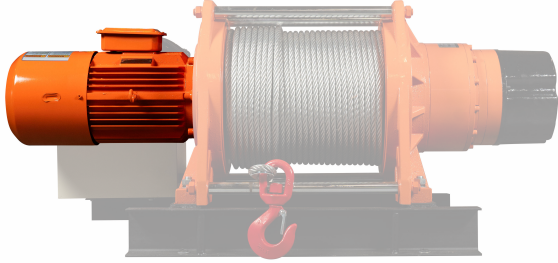

Motor trifasico Winche PWK4300i con Freno

Características Esenciales

- 3 Años de Garantía, Partes y Servicios Disponibles en América

Especificaciones Técnicas

Garantía	3 Year		
----------	--------	--	--

Referential Images / Imágenes Referenciales
Specifications may change without notice / las especificaciones pueden cambiar sin previo aviso