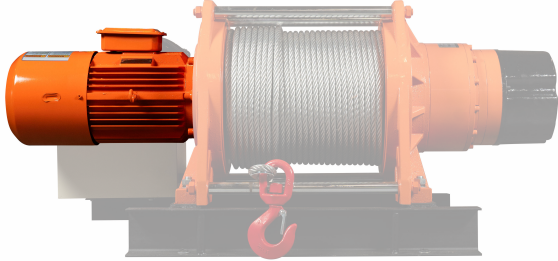

Motor trifasico Winche PWK4300i con Freno

Características Esenciales

- 3 Años de Garantía, Partes y Servicios Disponibles en América

Especificaciones Técnicas

Garantía	3 Year		
----------	--------	--	--

Referential Images / Imágenes Referenciales
Specifications may change without notice / las especificaciones pueden cambiar sin previo aviso