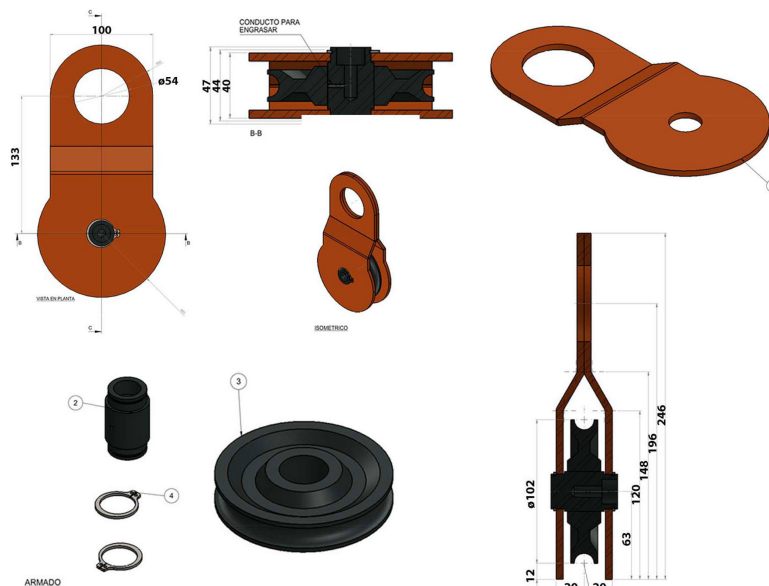

Polea 8 Toneladas / 17650 Lb. Solo Arrastre

Características Esenciales

- 3 Años de Garantía, Partes y Servicios Disponibles en América

Especificaciones Técnicas

Capacidad de Carga	17600 lb / 8000 kg	Garantía	3 Year
Cable	Ø5/8 in Ø16 mm		

Peso & Dimensiones

Peso Total 4 lbs / 2 Kg

Detalles del Empaque

Paquete 1 Peso Neto 1.5 lbs / 1 Kg

Paquete 1 Ancho 5 in / 12.7 cm

Paquete 1 Peso Bruto 4 lbs / 2 Kg

Paquete 1 Altura 3 in / 7.62 cm

Paquete 1 Profundidad 10 in / 25.4 cm