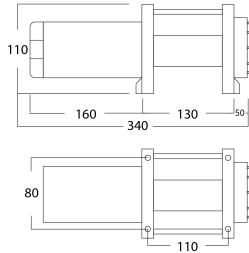

### Características Esenciales

- Potente tracción de línea de 3.000 lb con motor de 24V DC de 1 caballo de fuerza.
- Bajo Amperaje, Motor Magnético permanente, Relación de engranajes 166:1
- Embrague de tiro y liberación de tambor; engranajes planetarios de 3 etapas.
- Equipado con un freno dinámico para prevenir el deslizamiento del cable de acero galvanizado.
- 1 Años de Garantía, Partes y Servicios Disponibles en América

## Especificaciones Técnicas

<b>Capacidad 1ª Capa</b>	3000 lbs	<b>Voltaje del Control</b>	24 V
<b>Número de Capas</b>	4	<b>Tipo Transmisión / Reductor</b>	3-Stage Planetary
<b>Velocidad /min</b>	6~23 ft / 1.9~7.1 m	<b>Relación de Transmisión</b>	166:1
<b>Numero de Velocidades</b>	1 Speed	<b>Freno Tambor</b>	Automatic
<b>Voltaje</b>	Battery Power 24 VDC	<b>Embriague</b>	Cam Activated
<b>Codigo FCC</b>	2ASYP-DW12K	<b>Cable</b>	Steel ø3/16 in x 50 ft   ø4.8mm x 15 m
<b>Tipo de Motor</b>	DC Permanent Magnet Motor	<b>Guia de Cable</b>	Included
<b>AMP Motor</b>	115 AMP	<b>Accesorios</b>	Control and Installation Hardware
<b>Protección IEC Motor</b>	IP67	<b>Garantía</b>	1 Year
<b>Control</b>	Wired Remote Control		

## Peso & Dimensiones

## Detalles del Empaque

<b>A Altura Total</b>	114 mm	<b>Paquete 1 Peso Neto</b>	25 lbs / 11 Kg
<b>BD ø Diámetro Tambor</b>	50 mm	<b>Paquete 1 Ancho</b>	11 in / 27.94 cm
<b>D Depth</b>	114 mm	<b>Paquete 1 Peso Bruto</b>	26 lbs / 12 Kg
<b>DL Ancho Tambor</b>	74 mm	<b>Paquete 1 Altura</b>	7 in / 17.78 cm
<b>W Ancho</b>	335 mm	<b>Paquete 1 Profundidad</b>	15 in / 38.1 cm
<b>Peso Total</b>	26 lbs / 12 Kg		