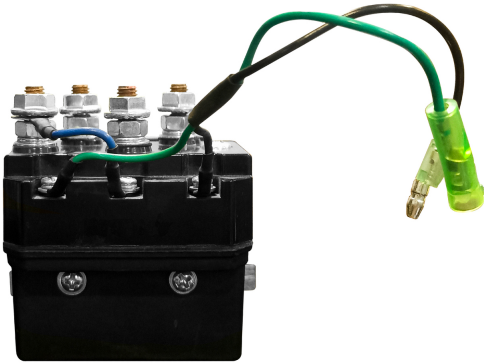

Solenoide 24V winche PWLD3000Ai24V

Características Esenciales

- 3 Años de Garantía, Partes y Servicios Disponibles en América

Especificaciones Técnicas

Garantía	3 Year		
----------	--------	--	--

Peso & Dimensiones