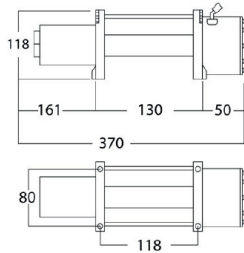

Winche ATV 4000 lb 24v Cable de Acero

Características Esenciales

- Potente tracción de línea de 4.000 lb con motor de 24V DC de 1.3 caballos de fuerza.
- Embrague de tiro y liberación de tambor; engranajes planetarios de 3 etapas.
- Equipado con un freno dinámico para prevenir el deslizamiento del cable de acero galvanizado.
- 1 Años de Garantía, Partes y Servicios Disponibles en América

Descripción del Winche

Este **Winche Eléctrico de 4.000 lb y 12 V** te sacará de cualquier situación difícil. Sea que te encuentres en tierra, barro o nieve este confiable winche es el compañero esencial que cualquier piloto necesita. Con una capacidad de carga de 4.000 lb y un motor de 1.3 HP. Este Winche eléctrico le dará los resultados que usted necesita.

Especificaciones Técnicas

Voltaje	Battery Power 24 VDC	Garantía	1 Year
Codigo FCC	WTX20X04015023E		

Dimensions in mm / Dimensiones en mm

INCLUDED / INCLUIDO

OPTIONAL / OPCIONAL

Referential Images / Imágenes Referenciales
Specifications may change without notice / las especificaciones pueden cambiar sin previo aviso