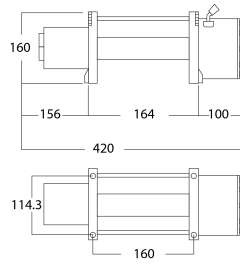

Winch Prowinch 6000lb (2722kg) 12V Solo Arrastre

Características Esenciales

- Potente tracción de línea de 6.000 lb con motor de 12V DC de 5.5 caballos de fuerza.
- Bajo Amperaje, Motor Magnético permanente, Relación de engranajes 210:1
- Embrague de tiro y liberación de tambor; engranajes planetarios de 3 etapas.
- Equipado con un freno dinámico para prevenir el deslizamiento del cable de acero galvanizado.
- 1 Años de Garantía, Partes y Servicios Disponibles en América

Especificaciones Técnicas

Capacidad 1ª Capa	6000 lbs	Voltaje del Control	12 V
Número de Capas	4	Tablero Eléctrico	Reverse Solenoid Control Box
Velocidad /min	4~24 ft / 1.2~7.3 m	Tipo Transmisión / Reductor	3-Stage Planetary
Numero de Velocidades	1 Speed	Relación de Transmisión	210:1
Voltaje	Battery Power 12 VDC	Freno Tambor	In-Drum Automatic Brake
Codigo FCC	2ASYP-DW12K	Embriague	Sliding Ring Gear
Tipo de Motor	DC Permanent Magnet Motor	Cable	Steel \varnothing 21/64 in x 45 ft \varnothing 8.3 mm x 14 m
AMP Motor	280 AMP	Guia de Cable	Included
Protección IEC Motor	IP67	Accesorios	Control and Installation Hardware
Control	Wired Remote Control	Garantía	1 Year

Dimensions in mm / Dimensiones en mm

INCLUDED/ INCLUIDO

OPTIONAL / OPCIONAL

Peso & Dimensiones

Detalles del Empaque

A Altura Total	188 mm	Paquete 1 Peso Neto	65 lbs / 29 Kg
DL Ancho Tambor	124 mm	Paquete 1 Ancho	35 in / 88.9 cm
W Ancho	420 mm	Paquete 1 Peso Bruto	65 lbs / 29 Kg
J Boca Gancho	23.88 mm	Paquete 1 Altura	11 in / 27.94 cm
BD ø Diámetro Tambor	64 mm	Paquete 1 Profundidad	20 in / 50.8 cm
Peso Total	65 lbs / 30 Kg		