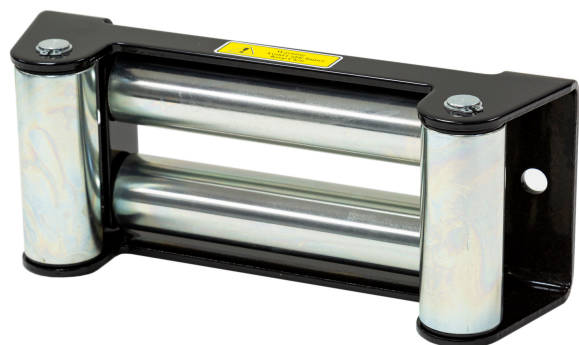

Roller Rodillo para winche carro ancho

Características Esenciales

- 3 Años de Garantía, Partes y Servicios Disponibles en América

Especificaciones Técnicas

Garantía	3 Year		
----------	--------	--	--

Peso & Dimensiones

Peso Total 8 lbs / 4 Kg

Detalles del Empaque

Paquete 1 Peso Bruto 8 lbs / 4 Kg

Paquete 1 Ancho 5 in / 12.7 cm

Paquete 1 Profundidad 12 in / 30.48 cm

Paquete 1 Altura 4 in / 10.16 cm

Referential Images / Imágenes Referenciales
Specifications may change without notice / las especificaciones pueden cambiar sin previo aviso