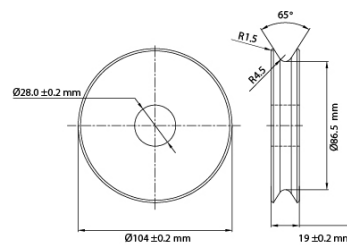

Winch Pulley 12 Ton

Características Esenciales

- 3 Años de Garantía, Partes y Servicios Disponibles en América

Especificaciones Técnicas

Capacidad de Carga	26400 lb / 12000 kg	Garantía	3 Year
--------------------	---------------------	----------	--------

Pulley Housing

Pulley Disc

Pulley Specs

Capacity	Breaking Resistance	Product Weight	Material	Rope Diameter
24,000lbs/ 12,000kg	48,000lbs/ 24,000kg	3.1kg	carbon steel #45	10-14mm

Peso & Dimensiones

A Altura Total	193mm
W Ancho	112mm
D Depth	39mm
Peso Total	8 lbs / 4 Kg

Detalles del Empaque

Paquete 1 Peso Neto	7 lbs / 3 Kg
Paquete 1 Ancho	7 in / 17.78 cm
Paquete 1 Peso Bruto	8 lbs / 4 Kg
Paquete 1 Altura	3 in / 7.62 cm
Paquete 1 Profundidad	10 in / 25.4 cm

Referential Images / Imágenes Referenciales
Specifications may change without notice / las especificaciones pueden cambiar sin previo aviso