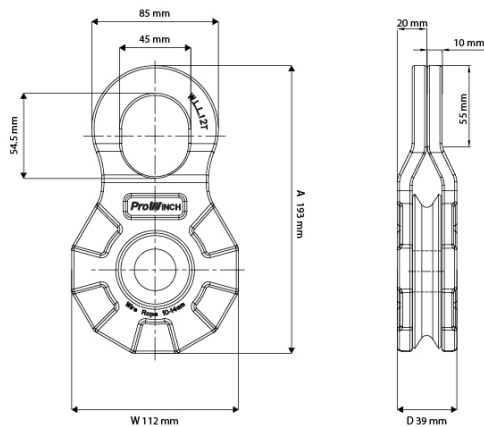

Winch Pulley 12 Ton

Características Esenciales

- 3 Años de Garantía, Partes y Servicios Disponibles en América

Especificaciones Técnicas

Capacidad de Carga	26400 lb / 12000 kg	Garantía	3 Year
--------------------	---------------------	----------	--------

Pulley Housing

Pulley Disc

Pulley Specs

Capacity	Breaking Resistance	Product Weight	Material	Rope Diameter
24,000lbs/ 12,000kg	48,000lbs/ 24,000kg	3.1kg	carbon steel #45	10-14mm

Peso & Dimensiones

A Altura Total	193mm
W Ancho	112mm
D Depth	39mm
Peso Total	8 lbs / 4 Kg

Detalles del Empaque

Paquete 1 Peso Neto	7 lbs / 3 Kg
Paquete 1 Ancho	7 in / 17.78 cm
Paquete 1 Peso Bruto	8 lbs / 4 Kg
Paquete 1 Altura	3 in / 7.62 cm
Paquete 1 Profundidad	10 in / 25.4 cm

Referential Images / Imágenes Referenciales
Specifications may change without notice / las especificaciones pueden cambiar sin previo aviso