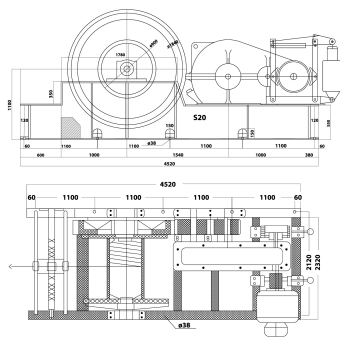

## Especificaciones Técnicas

Capacidad 1ª Capa	30 tons	Protección IEC Motor	IP55
Capacidad de Carga	30 t	Protección Tablero de Control	IP65
Numero de Velocidades	Variable Speed	Voltaje del Control	24V
Voltaje	3 Phase 380/440~480V 50/60Hz	Garantía	3 Year
Tipo de Motor	Electric AC	Altura de Izaje Estandard (Customizable)	Up to 3280 ft / 1000 m

Layer / Capa	Rope on drum / Mts x Capa	Lifting x layer / Cap x Capa	Speed / Velocidad (per min)
1	196ft / 60 m	116404 lb / 52800 kg	29.1 ft / 8.9 m
2	412 ft / 126 m	105637 lb / 47916 kg	32 ft / 9.8 m
3	649 ft / 198 m	96694 lb / 43860 kg	35 ft / 10.7 m
4	905 ft / 276 m	89147 lb / 40436 kg	38 ft / 11.6 m
5	1181 ft / 360 m	82692 lb / 37509 kg	40.9 ft / 12.5 m
6	1477 ft / 450 m	77109 lb / 34976 kg	43.9 ft / 13.4 m
7	1794 ft / 547 m	72232 lb / 32764 kg	46.9 ft / 14.3 m
8	2130 ft / 649 m	67936 lb / 30815 kg	49.8 ft / 15.2 m

Dimensions in mm / Dimensiones en mm

Referential Images / Imágenes Referenciales  
Specifications may change without notice / las especificaciones pueden cambiar sin previo aviso