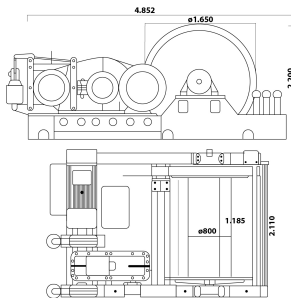

Winch Prowinch 35.000 Kg Winche Izaje Industrial Heavy Duty 3 Phase

Características Esenciales

- 3 Años de Garantía, Partes y Servicios Disponibles en América

Especificaciones Técnicas

Capacidad 1ª Capa	35 tons	Protección IEC Motor	IP55
Capacidad de Carga	35 t	Protección Tablero de Control	IP65
Numero de Velocidades	Variable Speed	Voltaje del Control	24V
Voltaje	3 Phase 380/440~480V 50/60Hz	Garantía	3 Year
Tipo de Motor	Electric AC	Altura de Izaje Estandard (Customizable)	Up to 3280 ft / 1000 m

Layer / Capa	Rope on drum / Mts x Capa	Lifting x layer / Cap x Capa	Speed / Velocidad (per min)
1	237 ft / 72 m	79.201 lb / 35.925 kg	25.8 ft / 7.9 m
2	496 ft / 151 m	72.605 lb / 32.933 kg	28.2 ft / 8.6 m
3	776 ft / 237 m	67.023 lb / 30.401 kg	30.5 ft / 9.3 m
4	1.078 ft / 329 m	62.239 lb / 28.231 kg	32.9 ft / 10 m
5	1.401 ft / 427 m	58.092 lb / 26.350 kg	35.2 ft / 10.7 m
6	1.746 ft / 532 m	54.463 lb / 24.704 kg	37.6 ft / 11.5 m
7	2.113 ft / 644 m	51.260 lb / 23.251 kg	39.9 ft / 12.2 m
8	2.501 ft / 762 m	48.414 lb / 21.960 kg	42.3 ft / 12.9 m
9	2.910 ft / 887 m	45.867 lb / 20.805 kg	44.6 ft / 13.6 m
10	3.341 ft / 1.018 m	43.574 lb / 19.765 kg	47 ft / 14.3 m
11	3.794 ft / 1.156 m	41.500 lb / 18.824 kg	49.3 ft / 15m

Dimensions in mm / Dimensiones en mm

Referential Images / Imágenes Referenciales
Specifications may change without notice / las especificaciones pueden cambiar sin previo aviso