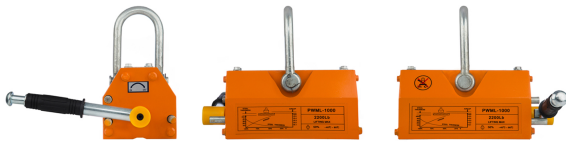

Permanent Magnetic Lifter 2200 lb. / 1000 kg

Características Esenciales

- 3 Años de Garantía, Partes y Servicios Disponibles en América

Especificaciones Técnicas

Capacidad de Carga	2200 lb / 1000 kg Max. pull off: 6600 lb / 3000 kg	Garantía	3 Year
Rango de temperatura de Trabajo	<176°F / 80°C		

Model/Modelo	PWML100	PWML400	PWML600	PWML1000	PWML2000	PWML3000	PWML4000	PWML5000
L	4 in / 90 mm	6 in / 160 mm	9 in / 220 mm	10 in / 260 mm	13 in / 340 mm	17 in / 420 mm	19 in / 480 mm	23 in / 580 mm
W	3 in / 63.5 mm	4 in / 95 mm	5 in / 115 mm	6 in / 145 mm	6 in / 160 mm	7 in / 185 mm	8 in / 200 mm	12 in / 300 mm
H	3 in / 68 mm	7 in / 180 mm	5 in / 125 mm	6 in / 145 mm	6 in / 165 mm	7 in / 185 mm	8 in / 200 mm	12 in / 300 mm
R	6 in / 145 mm	8 in / 210 mm	9 in / 230 mm	11 in / 280 mm	16 in / 410 mm	20 in / 510 mm		26 in / 650 mm
Magnet Activation	Locking ON/OFF Handle							
Activación del magneto	Palanca ON/OFF							