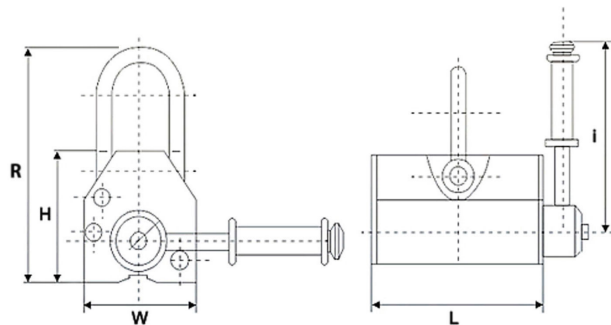

Permanent Magnetic Lifter 2200 lb. / 1000 kg

Características Esenciales

- 3 Años de Garantía, Partes y Servicios Disponibles en América

Especificaciones Técnicas

Capacidad de Carga	2200 lb / 1000 kg Max. pull off: 6600 lb / 3000 kg	Garantía	3 Year
Rango de temperatura de Trabajo	<176°F / 80°C		

Model/Modelo	PWML100	PWML400	PWML600	PWML1000	PWML2000	PWML3000	PWML4000	PWML5000
L	4 in / 90 mm	6 in / 160 mm	9 in / 220 mm	10 in / 260 mm	13 in / 340 mm	17 in / 420 mm	19 in / 480 mm	23 in / 580 mm
W	3 in / 63.5 mm	4 in / 95 mm	5 in / 115 mm	6 in / 145 mm	6 in / 160 mm	7 in / 185 mm	8 in / 200 mm	12 in / 300 mm
H	3 in / 68 mm	7 in / 180 mm	5 in / 125 mm	6 in / 145 mm	6 in / 165 mm	7 in / 185 mm	8 in / 200 mm	12 in / 300 mm
R	6 in / 145 mm	8 in / 210 mm	9 in / 230 mm	11 in / 280 mm	16 in / 410 mm	20 in / 510 mm		26 in / 650 mm
Magnet Activation	Locking ON/OFF Handle							
Activación del magneto	Palanca ON/OFF							