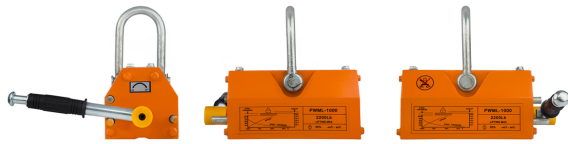

Permanent Magnetic Lifter 2200 lb. / 1000 kg

Características Esenciales

- 3 Años de Garantía, Partes y Servicios Disponibles en América

Especificaciones Técnicas

Capacidad de Carga	2200 lb / 1000 kg Max. pull off: 6600 lb / 3000 kg	Garantía	3 Year
Rango de temperatura de Trabajo	<176°F / 80°C		

Model/Modelo	PWML100	PWML400	PWML600	PWML1000	PWML2000	PWML3000	PWML4000	PWML5000
L	4 in / 90 mm	6 in / 160 mm	9 in / 220 mm	10 in / 260 mm	13 in / 340 mm	17 in / 420 mm	19 in / 480 mm	23 in / 580 mm
W	3 in / 63.5 mm	4 in / 95 mm	5 in / 115 mm	6 in / 145 mm	6 in / 160 mm	7 in / 185 mm	8 in / 200 mm	12 in / 300 mm
H	3 in / 68 mm	7 in / 180 mm	5 in / 125 mm	6 in / 145 mm	6 in / 165 mm	7 in / 185 mm	8 in / 200 mm	12 in / 300 mm
R	6 in / 145 mm	8 in / 210 mm	9 in / 230 mm	11 in / 280 mm	16 in / 410 mm	20 in / 510 mm		26 in / 650 mm
Magnet Activation	Locking ON/OFF Handle							
Activación del magneto	Palanca ON/OFF							