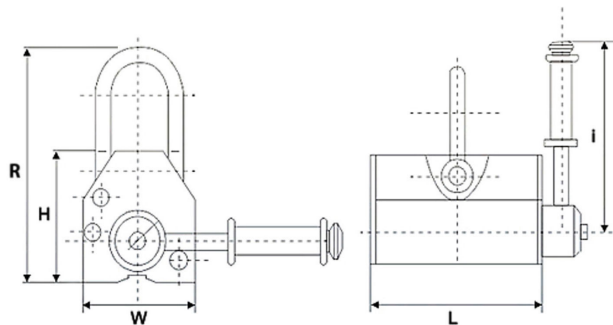

Permanent Magnetic Lifter 4400 lb. / 2000 kg

Características Esenciales

- 3 Años de Garantía, Partes y Servicios Disponibles en América

Especificaciones Técnicas

Capacidad de Carga	4400 lb / 2000 kg Max. pull off: 11000 lb / 5000 kg	Garantía	3 Year
Rango de temperatura de Trabajo	<176°F / 80°C		

Model/Modelo	PWML100	PWML400	PWML600	PWML1000	PWML2000	PWML3000	PWML4000	PWML5000
Size / Tamaño								
L	4 in / 90 mm	6 in / 160 mm	9 in / 220 mm	10 in / 260 mm	13 in / 340 mm	17 in / 420 mm	19 in / 480 mm	23 in / 580 mm
W	3 in / 63.5 mm	4 in / 95 mm	5 in / 115 mm	6 in / 145 mm	6 in / 160 mm	7 in / 185 mm	8 in / 200 mm	12 in / 300 mm
H	3 in / 68 mm	7 in / 180 mm	5 in / 125 mm	6 in / 145 mm	6 in / 165 mm	7 in / 185 mm	8 in / 200 mm	12 in / 300 mm
R	6 in / 145 mm	8 in / 210 mm	9 in / 230 mm	11 in / 280 mm	16 in / 410 mm	20 in / 510 mm		26 in / 650 mm
Magnet Activation	Locking ON/OFF Handle							
Activación del magneto	Palanca ON/OFF							

Peso & Dimensiones

Peso Total 147 lbs / 67 Kg

Detalles del Empaque

Paquete 1 Peso Neto 155 lbs / 70 Kg

Paquete 1 Ancho 19 in / 48.26 cm

Paquete 1 Peso Bruto 147 lbs / 67 Kg

Paquete 1 Altura 17 in / 43.18 cm

Paquete 1 Profundidad 27 in / 68.58 cm

Referential Images / Imágenes Referenciales
Specifications may change without notice / las especificaciones pueden cambiar sin previo aviso