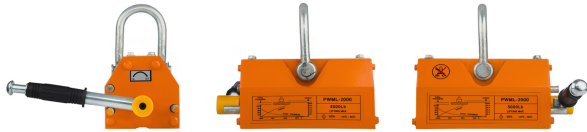

Permanent Magnetic Lifter 4400 lb. / 2000 kg

Características Esenciales

- 3 Años de Garantía, Partes y Servicios Disponibles en América

Especificaciones Técnicas

Capacidad de Carga	4400 lb / 2000 kg Max. pull off: 11000 lb / 5000 kg	Garantía	3 Year
Rango de temperatura de Trabajo	<176°F / 80°C		

Model/Modelo	PWML100	PWML400	PWML600	PWML1000	PWML2000	PWML3000	PWML4000	PWML5000
Size / Tamaño								
L	4 in / 90 mm	6 in / 160 mm	9 in / 220 mm	10 in / 260 mm	13 in / 340 mm	17 in / 420 mm	19 in / 480 mm	23 in / 580 mm
W	3 in / 63.5 mm	4 in / 95 mm	5 in / 115 mm	6 in / 145 mm	6 in / 160 mm	7 in / 185 mm	8 in / 200 mm	12 in / 300 mm
H	3 in / 68 mm	7 in / 180 mm	5 in / 125 mm	6 in / 145 mm	6 in / 165 mm	7 in / 185 mm	8 in / 200 mm	12 in / 300 mm
R	6 in / 145 mm	8 in / 210 mm	9 in / 230 mm	11 in / 280 mm	16 in / 410 mm	20 in / 510 mm		26 in / 650 mm
Magnet Activation	Locking ON/OFF Handle							
Activación del magneto	Palanca ON/OFF							