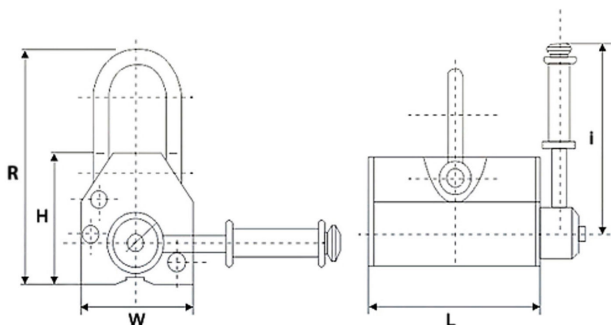

Permanent Magnetic Lifter 6600 lb. / 3000 kg

Características Esenciales

- 3 Años de Garantía, Partes y Servicios Disponibles en América

Especificaciones Técnicas

Capacidad de Carga	6600 lb / 3000 kg Max. pull off: 1650 lb / 7500 kg	Garantía	3 Year
---------------------------	------------------------------------------------------	-----------------	--------

Rango de temperatura de Trabajo <176°F / 80°C

Model/Modelo	PWML100	PWML400	PWML600	PWML1000	PWML2000	PWML3000	PWML4000	PWML5000
Size/Tamaño								
L	4 in / 90 mm	6 in / 160 mm	9 in / 220 mm	10 in / 260 mm	13 in / 340 mm	17 in / 420 mm	19 in / 480 mm	23 in / 580 mm
W	3 in / 63.5 mm	4 in / 95 mm	5 in / 115 mm	6 in / 145 mm	6 in / 160 mm	7 in / 185 mm	8 in / 200 mm	12 in / 300 mm
H	3 in / 68 mm	7 in / 180 mm	5 in / 125 mm	6 in / 145 mm	6 in / 165 mm	7 in / 185 mm	8 in / 200 mm	12 in / 300 mm
R	6 in / 145 mm	8 in / 210 mm	9 in / 230 mm	11 in / 280 mm	16 in / 410 mm	20 in / 510 mm		26 in / 650 mm
Magnet Activation	Locking ON/OFF Handle							
Activación del magneto	Palanca ON/OFF							

Peso & Dimensiones

Peso Total 205 lbs / 94 Kg

Detalles del Empaque

Paquete 1 Peso Neto 191 lbs / 87 Kg

Paquete 1 Ancho 11 in / 27.94 cm

Paquete 1 Peso Bruto 205 lbs / 93 Kg

Paquete 1 Altura 23 in / 58.42 cm

Paquete 1 Profundidad 12 in / 30.48 cm

Referential Images / Imágenes Referenciales
Specifications may change without notice / las especificaciones pueden cambiar sin previo aviso