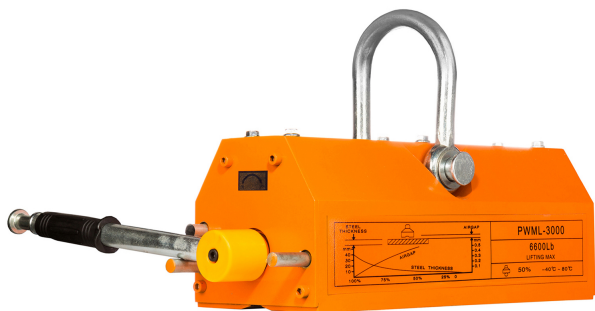

# Permanent Magnetic Lifter 6600 lb. / 3000 kg

## Especificaciones Técnicas

<b>Capacidad de Carga</b>	6600 lb / 3000 kg   Max. pull off: 1650 lb / 7500 kg	<b>Garantía</b>	3 Year
---------------------------	--	-----------------	--------

**Rango de temperatura de Trabajo** <176°F / 80°C