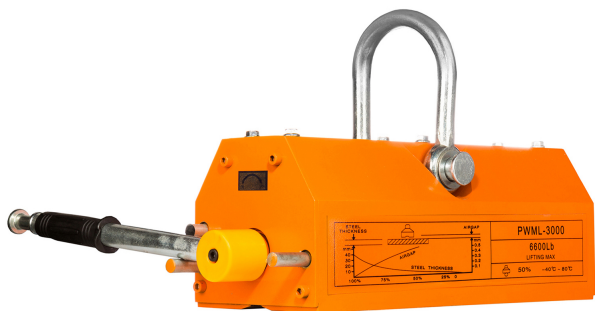

Permanent Magnetic Lifter 6600 lb. / 3000 kg

Características Esenciales

- 3 Años de Garantía, Partes y Servicios Disponibles en América

Especificaciones Técnicas

Capacidad de Carga	6600 lb / 3000 kg Max. pull off: 1650 lb / 7500 kg	Garantía	3 Year
---------------------------	------------------------------------------------------	-----------------	--------

Rango de temperatura de Trabajo <176°F / 80°C

Model/Modelo	PWML100	PWML400	PWML600	PWML1000	PWML2000	PWML3000	PWML4000	PWML5000
Size/Tamaño								
L	4 in / 90 mm	6 in / 160 mm	9 in / 220 mm	10 in / 260 mm	13 in / 340 mm	17 in / 420 mm	19 in / 480 mm	23 in / 580 mm
W	3 in / 63.5 mm	4 in / 95 mm	5 in / 115 mm	6 in / 145 mm	6 in / 160 mm	7 in / 185 mm	8 in / 200 mm	12 in / 300 mm
H	3 in / 68 mm	7 in / 180 mm	5 in / 125 mm	6 in / 145 mm	6 in / 165 mm	7 in / 185 mm	8 in / 200 mm	12 in / 300 mm
R	6 in / 145 mm	8 in / 210 mm	9 in / 230 mm	11 in / 280 mm	16 in / 410 mm	20 in / 510 mm		26 in / 650 mm
Magnet Activation	Locking ON/OFF Handle							
Activación del magneto	Palanca ON/OFF							