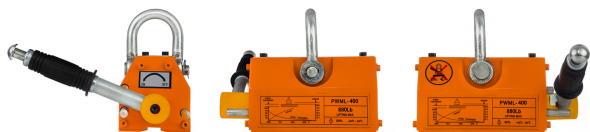

## Permanent Magnetic Lifter 880 lb. / 400 kg

## Especificaciones Técnicas

<b>Capacidad de Carga</b>	880 lb / 400 kg   Max. pull off: 2650 lb / 1200 kg	<b>Garantía</b>	3 Year
---------------------------	--	-----------------	--------

**Rango de temperatura de Trabajo** <176°F / 80°C