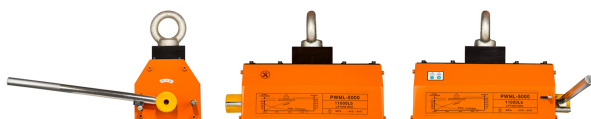

Permanent Magnetic Lifter 11000 lb. / 5000 kg

Características Esenciales

- 3 Años de Garantía, Partes y Servicios Disponibles en América

Especificaciones Técnicas

Capacidad de Carga	11000 lb / 5000 kg Max. pull off: 33070 lb / 15000 kg	Garantía	3 Year
---------------------------	--	-----------------	--------

Rango de temperatura de Trabajo <176°F / 80°C

Model/Modelo	PWML100	PWML400	PWML600	PWML1000	PWML2000	PWML3000	PWML4000	PWML5000
Size / Tamaño								
L	4 in / 90 mm	6 in / 160 mm	9 in / 220 mm	10 in / 260 mm	13 in / 340 mm	17 in / 420 mm	19 in / 480 mm	23 in / 580 mm
W	3 in / 63.5 mm	4 in / 95 mm	5 in / 115 mm	6 in / 145 mm	6 in / 160 mm	7 in / 185 mm	8 in / 200 mm	12 in / 300 mm
H	3 in / 68 mm	7 in / 180 mm	5 in / 125 mm	6 in / 145 mm	6 in / 165 mm	7 in / 185 mm	8 in / 200 mm	12 in / 300 mm
R	6 in / 145 mm	8 in / 210 mm	9 in / 230 mm	11 in / 280 mm	16 in / 410 mm	20 in / 510 mm		26 in / 650 mm
Magnet Activation	Locking ON/OFF Handle							
Activación del magneto	Palanca ON/OFF							