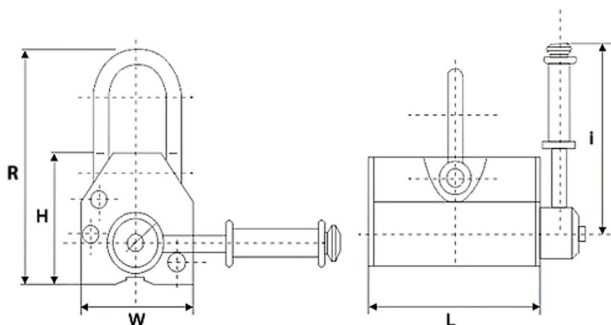

Permanent Magnetic Lifter 11000 lb. / 5000 kg

Características Esenciales

- 3 Años de Garantía, Partes y Servicios Disponibles en América

Especificaciones Técnicas

Capacidad de Carga	11000 lb / 5000 kg Max. pull off: 33070 lb / 15000 kg	Garantía	3 Year
---------------------------	--	-----------------	--------

Rango de temperatura de Trabajo <176°F / 80°C

Model/Modelo	PWML100	PWML400	PWML600	PWML1000	PWML2000	PWML3000	PWML4000	PWML5000
Size / Tamaño								
L	4 in / 90 mm	6 in / 160 mm	9 in / 220 mm	10 in / 260 mm	13 in / 340 mm	17 in / 420 mm	19 in / 480 mm	23 in / 580 mm
W	3 in / 63.5 mm	4 in / 95 mm	5 in / 115 mm	6 in / 145 mm	6 in / 160 mm	7 in / 185 mm	8 in / 200 mm	12 in / 300 mm
H	3 in / 68 mm	7 in / 180 mm	5 in / 125 mm	6 in / 145 mm	6 in / 165 mm	7 in / 185 mm	8 in / 200 mm	12 in / 300 mm
R	6 in / 145 mm	8 in / 210 mm	9 in / 230 mm	11 in / 280 mm	16 in / 410 mm	20 in / 510 mm		26 in / 650 mm
Magnet Activation	Locking ON/OFF Handle							
Activación del magneto	Palanca ON/OFF							

Paquete 1 Profundidad 18 in / 45.72 cm

Referential Images / Imágenes Referenciales
Specifications may change without notice / las especificaciones pueden cambiar sin previo aviso