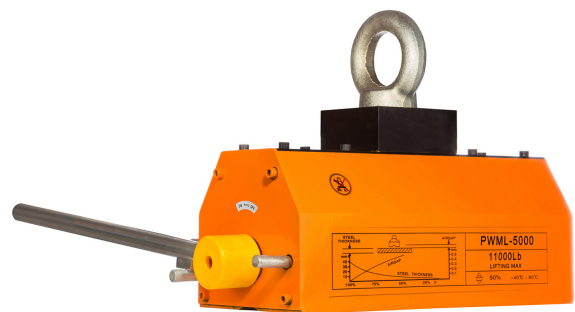

Permanent Magnetic Lifter 11000 lb. / 5000 kg

Características Esenciales

- 3 Años de Garantía, Partes y Servicios Disponibles en América

Especificaciones Técnicas

Capacidad de Carga	11000 lb / 5000 kg Max. pull off: 33070 lb / 15000 kg	Garantía	3 Year
---------------------------	--	-----------------	--------

Rango de temperatura de Trabajo <176°F / 80°C

Model/Modelo	PWML100	PWML400	PWML600	PWML1000	PWML2000	PWML3000	PWML4000	PWML5000
Size / Tamaño								
L	4 in / 90 mm	6 in / 160 mm	9 in / 220 mm	10 in / 260 mm	13 in / 340 mm	17 in / 420 mm	19 in / 480 mm	23 in / 580 mm
W	3 in / 63.5 mm	4 in / 95 mm	5 in / 115 mm	6 in / 145 mm	6 in / 160 mm	7 in / 185 mm	8 in / 200 mm	12 in / 300 mm
H	3 in / 68 mm	7 in / 180 mm	5 in / 125 mm	6 in / 145 mm	6 in / 165 mm	7 in / 185 mm	8 in / 200 mm	12 in / 300 mm
R	6 in / 145 mm	8 in / 210 mm	9 in / 230 mm	11 in / 280 mm	16 in / 410 mm	20 in / 510 mm		26 in / 650 mm
Magnet Activation	Locking ON/OFF Handle							
Activación del magneto	Palanca ON/OFF							