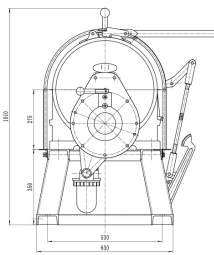

## Especificaciones Técnicas

<b>Capacidad 1ª Capa</b>	14660 lb / 6650 kg	<b>Cable Recomendado</b>	ø 5/8 in (x 393 ft) / ø 15.8 mm (x 120 m)
<b>Velocidad /min</b>	6~32.8 ft / 0~10 m	<b>Guia de Cable</b>	Manually Operated
<b>Numero de Velocidades</b>	Variable Speed	<b>Humedad</b>	≤90%
<b>Control</b>	Lever Throttle / Palanca de Aceleración	<b>Normas</b>	ASME B30.7/GB/T5359-2010/ANSI/EN 14492-1
<b>Freno Tambor</b>	Foot Operated Band Brake	<b>Garantía</b>	3 Year
<b>Embriague</b>	Yes		

#### RR-W-410E7

Rope Diameter / Diámetro del Cable: 3/4 in | 19 mm

Nominal Strength / Resistencia Nominal: 58923 lb / 26727 kg

Layer / Capa	Rope on drum / Mts x Capa	Lifting x layer / Cap x Capa	Speed / Velocidad (per min)
1	114 ft / 35 m	14661 lb / 6650 kg	34 ft / 10.4 m
2	239 ft / 73 m	13363 lb / 6061 kg	37.3 ft / 11.4 m
3	376 ft / 115 m	12276 lb / 5568 kg	40.6 ft / 12.4 m
4	523 ft / 159 m	11352 lb / 5149 kg	43.9 ft / 13.4 m
5	682 ft / 208 m	10558 lb / 4789 kg	47.2 ft / 14.4 m
6	851 ft / 259 m	9868 lb / 4476 kg	50.5 ft / 15.4 m
7	1032 ft / 315 m	9262 lb / 4201 kg	53.8 ft / 16.4 m
8	1224 ft / 373 m	8726 lb / 3958 kg	57.1 ft / 17.4 m

## Peso & Dimensiones

<b>A Altura Total</b>	1010 mm
<b>BD ø Diámetro Tambor</b>	222 mm
<b>D Depth</b>	630 mm
<b>FD Diámetro Flange Tambor</b>	465 mm
<b>W Ancho</b>	1350 mm
<b>DL Ancho Tambor</b>	24 in / 610 mm
<b>Peso Total</b>	1984 lbs / 901 Kg