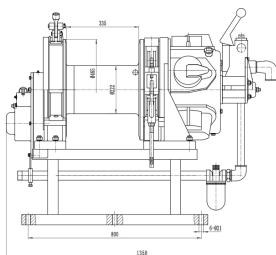

## Winche Neumatico 6.7 Toneladas

## Especificaciones Técnicas

<b>Capacidad 1ª Capa</b>	14660 lb / 6650 kg	<b>Cable Recomendado</b>	ø 5/8 in (x 393 ft) / ø 15.8 mm (x 120 m)
<b>Velocidad /min</b>	6~32.8 ft / 0~10 m	<b>Guia de Cable</b>	Manually Operated
<b>Numero de Velocidades</b>	Variable Speed	<b>Humedad</b>	≤90%
<b>Control</b>	Lever Throttle / Palanca de Aceleración	<b>Normas</b>	ASME B30.7/GB/T5359-2010/ANSI/EN 14492-1
<b>Freno Tambor</b>	Foot Operated Band Brake	<b>Garantía</b>	3 Year
<b>Embriague</b>	Yes		

#### RR-W-410E7

Rope Diameter / Diámetro del Cable: 3/4 in | 19 mm

Nominal Strength / Resistencia Nominal: 58923 lb / 26727 kg

Layer / Capa	Rope on drum / Mts x Capa	Lifting x layer / Cap x Capa	Speed / Velocidad (per min)
1	114 ft / 35 m	14661 lb / 6650 kg	34 ft / 10.4 m
2	239 ft / 73 m	13363 lb / 6061 kg	37.3 ft / 11.4 m
3	376 ft / 115 m	12276 lb / 5568 kg	40.6 ft / 12.4 m
4	523 ft / 159 m	11352 lb / 5149 kg	43.9 ft / 13.4 m
5	682 ft / 208 m	10558 lb / 4789 kg	47.2 ft / 14.4 m
6	851 ft / 259 m	9868 lb / 4476 kg	50.5 ft / 15.4 m
7	1032 ft / 315 m	9262 lb / 4201 kg	53.8 ft / 16.4 m
8	1224 ft / 373 m	8726 lb / 3958 kg	57.1 ft / 17.4 m

## Peso & Dimensiones

<b>A Altura Total</b>	1010 mm
<b>BD ø Diámetro Tambor</b>	222 mm
<b>D Depth</b>	630 mm
<b>FD Diámetro Flange Tambor</b>	465 mm
<b>W Ancho</b>	1350 mm
<b>DL Ancho Tambor</b>	24 in / 610 mm
<b>Peso Total</b>	1984 lbs / 901 Kg