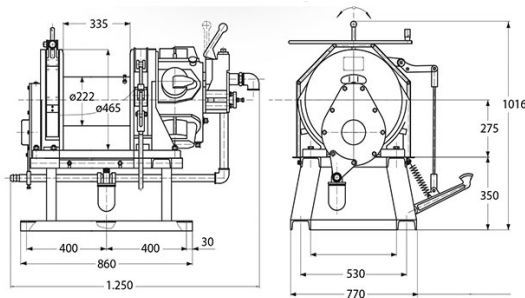

## Especificaciones Técnicas

<b>Capacidad 1ª Capa</b>	15873 lb / 7200 kq	<b>Cable Recomendado</b>	ø 5/8 in (x 393 ft) / ø 15.8 mm (x 120 m)
<b>Velocidad /min</b>	40~64.9 ft / 12~19 m	<b>Humedad</b>	≤90%
<b>Numero de Velocidades</b>	Variable Speed	<b>Normas</b>	ASME B30.7/GB/T5359-2010/ANSI/EN 14492-1
<b>Control</b>	Lever Throttle / Palanca de Aceleración	<b>Garantía</b>	3 Year

### PERFORMANCE / DESEMPEÑO

RR-W-410E 7 / 6x19/6x26 EIPS Fiber Core

<b>Rope Diameter</b>	5/8 Inch
<b>Nominal Strength</b>	40,192 Lb
<b>Rope Weight x ft</b>	0,72 Lb

**INCLUDED**

Layer	Rope on Layer	Lifting x Layer	Speed
	Lb	Lb	ft/min
1	49	15.873	40,0
2	103	14.103	45,0
3	164	12.688	50,0
4	231	11.530	55,0
5	303	10.567	60,0
6	382	9.752	65,0

RR-W-410E 7 / 6x19/6x26 EIPS Alma de Fibra

<b>Cable</b>	15,8 mm
<b>Resistencia Nominal</b>	18.231 Kg
<b>Peso cable x Mt</b>	1,1 Kg

**INCLUIDO**

Capa	Mts x Capa	Cap. Kg. x Capa	Velocidad Mts/Min
1	15	7.200	12,2
2	31	6.397	13,7
3	50	5.755	15,2
4	70	5.230	16,8
5	93	4.793	18,3
6	117	4.423	19,8

## Peso & Dimensiones

**Peso Total** 4299 lbs / 1951 Kg