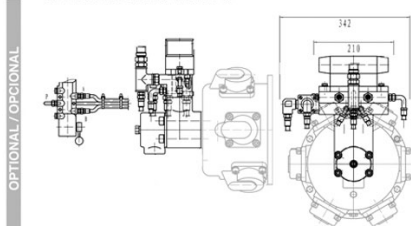

Winche Neumatico 7.2 Toneladas

Características Esenciales

- 3 Años de Garantía, Partes y Servicios Disponibles en América

Especificaciones Técnicas

Capacidad 1ª Capa	15873 lb / 7200 kq	Cable Recomendado	ø 5/8 in (x 393 ft) / ø 15.8 mm (x 120 m)
Velocidad /min	40~64.9 ft / 12~19 m	Humedad	≤90%
Numero de Velocidades	Variable Speed	Normas	ASME B30.7/GB/T5359-2010/ANSI/EN 14492-1
Control	Lever Throttle / Palanca de Aceleración	Garantía	3 Year

Dimensions in mm / Dimensiones en mm

CONTROL REMOTO

OPTIONAL / OPCIONAL

PERFORMANCE / DESEMPEÑO

RR-W-410E 7 / 6x19/6x26 EIPS Fiber Core			
Rope Diameter	5/8 Inch		
Nominal Strength	40,192 Lb		
Rope Weight x ft	0,72 Lb		
Layer	Rope on Layer	Lifting x Layer	Speed
	Lb	Lb	ft/min
1	49	15.873	40,0
2	103	14.103	45,0
3	164	12.688	50,0
4	231	11.530	55,0
5	303	10.567	60,0
6	382	9.752	65,0

RR-W-410E 7 / 6x19/6x26 EIPS Alma de Fibra			
Cable	15,8 mm		
Resistencia Nominal	18.231 Kg		
Peso cable x Mt	1,1 Kg		
Capa	Mts x Capa	Cap. Kg. x Capa	Velocidad Mts/Min
1	15	7.200	12,2
2	31	6.397	13,7
3	50	5.755	15,2
4	70	5.230	16,8
5	93	4.793	18,3
6	117	4.423	19,8

RR-W-410E 7 / 6x19/6x26 EIPS Alma de Fibra			
Cable	15,8 mm		
Resistencia Nominal	18.231 Kg		
Peso cable x Mt	1,1 Kg		
Capa	Mts x Capa	Cap. Kg. x Capa	Velocidad Mts/Min
1	15	7.200	12,2
2	31	6.397	13,7
3	50	5.755	15,2
4	70	5.230	16,8
5	93	4.793	18,3
6	117	4.423	19,8
7	142	4.107	21,4
8	170	3.832	22,9