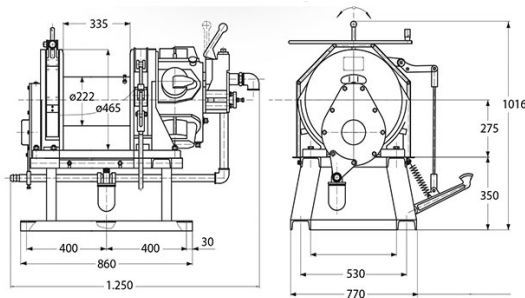

Winche Neumatico 7.2 Toneladas

Características Esenciales

- 3 Años de Garantía, Partes y Servicios Disponibles en América

Especificaciones Técnicas

Capacidad 1ª Capa	15873 lb / 7200 kq	Cable Recomendado	ø 5/8 in (x 393 ft) / ø 15.8 mm (x 120 m)
Velocidad /min	40~64.9 ft / 12~19 m	Humedad	≤90%
Numero de Velocidades	Variable Speed	Normas	ASME B30.7/GB/T5359-2010/ANSI/EN 14492-1
Control	Lever Throttle / Palanca de Aceleración	Garantía	3 Year

Dimensions in mm / Dimensiones en mm

CONTROL REMOTO

OPTIONAL / OPCIONAL

PERFORMANCE / DESEMPEÑO

RR-W-410E 7 / 6x19/6x26 EIPS Fiber Core			
Rope Diameter	5/8 Inch		
Nominal Strength	40,192 Lb		
Rope Weight x ft	0,72 Lb		
Layer	Rope on Layer	Lifting x Layer	Speed
	Lb	Lb	ft/min
1	49	15.873	40,0
2	103	14.103	45,0
3	164	12.688	50,0
4	231	11.530	55,0
5	303	10.567	60,0
6	382	9.752	65,0

RR-W-410E 7 / 6x19/6x26 EIPS Alma de Fibra			
Cable	15,8 mm		
Resistencia Nominal	18.231 Kg		
Peso cable x Mt	1,1 Kg		
Capa	Mts x Capa	Cap. Kg. x Capa	Velocidad Mts/Min
1	15	7.200	12,2
2	31	6.397	13,7
3	50	5.755	15,2
4	70	5.230	16,8
5	93	4.793	18,3
6	117	4.423	19,8

RR-W-410E 7 / 6x19/6x26 EIPS Alma de Fibra			
Cable	15,8 mm		
Resistencia Nominal	18.231 Kg		
Peso cable x Mt	1,1 Kg		
Capa	Mts x Capa	Cap. Kg. x Capa	Velocidad Mts/Min
1	15	7.200	12,2
2	31	6.397	13,7
3	50	5.755	15,2
4	70	5.230	16,8
5	93	4.793	18,3
6	117	4.423	19,8
7	142	4.107	21,4
8	170	3.832	22,9