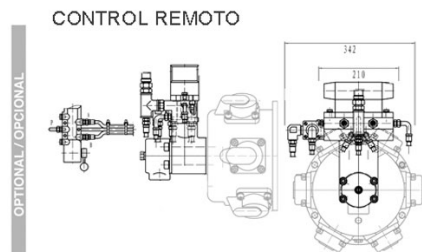

## Especificaciones Técnicas

<b>Capacidad 1ª Capa</b>	15873 lb / 7200 kq	<b>Cable Recomendado</b>	ø 5/8 in (x 393 ft) / ø 15.8 mm (x 120 m)
<b>Velocidad /min</b>	40~64.9 ft / 12~19 m	<b>Humedad</b>	≤90%
<b>Numero de Velocidades</b>	Variable Speed	<b>Normas</b>	ASME B30.7/GB/T5359-2010/ANSI/EN 14492-1
<b>Control</b>	Lever Throttle / Palanca de Aceleración	<b>Garantía</b>	3 Year

### PERFORMANCE / DESEMPEÑO

RR-W-410E 7 / 6x19/6x26 EIPS Fiber Core

<b>Rope Diameter</b>	5/8 Inch
<b>Nominal Strength</b>	40,192 Lb
<b>Rope Weight x ft</b>	0,72 Lb

**INCLUDED**

Layer	Rope on Layer	Lifting x Layer	Speed
	Lb	Lb	ft/min
1	49	15.873	40,0
2	103	14.103	45,0
3	164	12.688	50,0
4	231	11.530	55,0
5	303	10.567	60,0
6	382	9.752	65,0

## Peso & Dimensiones

**Peso Total** 4299 lbs / 1951 Kg